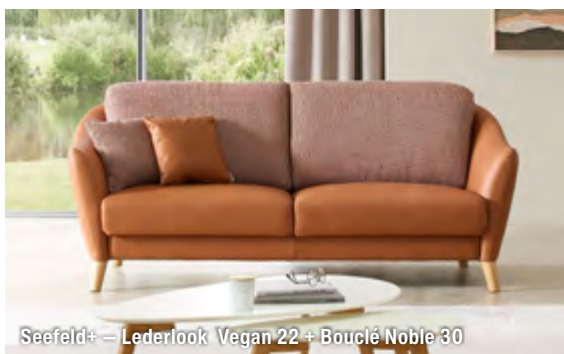

SCHRÖNO
Vorsprung durch Qualität

QUALITÄT,
DIE MAN SIEHT
UND FÜHLT –
**DAS IST UNSER
VERSPRECHEN.**

Seit 1963 stehen wir als familiengeführtes Unternehmen für handgefertigte Premium Polstermöbel. **Made in Germany** von der Skizze bis zur Auslieferung. Unsere vielfältigen Designs, ergonomischer Sitzkomfort und edle Materialien wie hochwertige Stoffe und Leder schaffen einzigartige Möbel. Nachhaltig gefertigt und individuell auf Sie abgestimmt – Polstermöbel, die perfekt zu Ihnen passen.

Seefeld+ – 65 18 01 + 65 18 51

Seefeld+ – Lederlook Vegan 22 + Bouclé Noble 30

Seefeld+ – JAB CA1786 Tomorrowland + Rohleder Cloud 610 18

 Premium Polstermöbel
aus Deutschland.

SCHRÖNO
Vorsprung durch Qualität