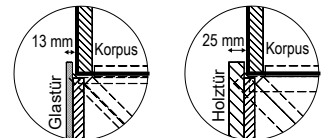

Wichtige Planungshinweise:

- Klären sie bauwerkbedingte Gegebenheiten, Hemmnisse, Maße und Belastungswerte bei der Bedarfsermittlung damit eine mangelfreie Vertragserfüllung gewährleistet ist.
- Klären Sie elektrische Vorleistungen für Anschluss- und Gerätetechnik (frei hängende Beleuchtungssysteme erfordern Kabelkanallösungen auf oder unter Putz). Jedes beleuchtete Element hat ein separates Netzkabel (ca. 2,5 m) mit EURO-Stecker. Der Netzanschluss für die Beleuchtung (Steckdose, Kabelauslass) kann bei den Korpusmöbel hinter der gesamten Rückwand erfolgen (Rückwandluft ca. 23 mm).
- Türbänder sind vernickelt und 3-dimensional verstellbar. Entscheidend für das genaue Passen der Türen ist jedoch, dass die Möbel auf einem ebenen Boden aufgestellt werden; Unebenheiten können mit den mitgelieferten Möbelkeilen ausgeglichen werden.
- Alle Elemente mit Drehtüren können anschlagseitig nur mit Wandabstand lt. Skizze montiert werden, da die Türen beim Öffnen konstruktionsbedingt seitlich austragen.
- Alle in der Typenliste angegebene Maße sind theoretische Circamaße und können insbesondere durch Summentoleranzen von den wirklichen Maßen abweichen. Griff- oder sonstige unwesentliche Bauteilüberstände sind in den Gesamtmaßen nicht berücksichtigt.

Montage der Möbel

Auch Standelemente müssen wegen der großen Türen und Vollauszugsläden gegen Kippen an die Wand befestigt werden. VOGLAUER liefert das passende Montagezubehör für festes Mauerwerk mit. Für Leichtbauwände muss der Fachmonteur geeignete Dübel und Schrauben selbst besorgen. VOGLAUER übernimmt für die Montage keine Haftung!

Alle Möbel werden von VOGLAUER im Werk zusammengebaut und individuell angepasst. Sperrige Möbel sind für Montagezwecke zerlegbar oder werden zerlegt angeliefert. Für nicht zusammengebaute Möbel (z.B. Wohnwände) liefert VOGLAUER entsprechende Montageskizzen mit.

VOGLAUER Möbelgütepasp:

VOGLAUER legt zu jeder Kommission einen VOGLAUER Möbelgütepasp bei (Online Download: www.voglauer.com). Bei Nichtbeachtung der Gebrauchs- und Pflegeanweisungen oder falscher Anwendung übernimmt VOGLAUER keine Garantie.