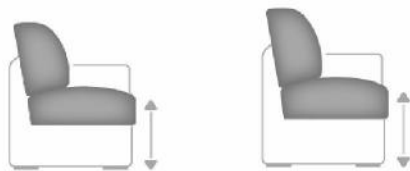

ca. Massangaben in cm

Höhe: 90 oder 92
Tiefe: 93
Sitzhöhe: 46 oder 48
Sitzhöhe Boxspring: +2
Sitztiefe: 56
Armlehne: 24

Fußausführungen preisgleich
Höhe ca. 11 cm oder 13 cm

Hinweis zu den wählbaren Füßen:
 Fußhöhe 11 cm = Sitzhöhe 46 cm
 Fußhöhe 13 cm = Sitzhöhe 48 cm

Metallfuß

Buche Holzfuß

Farbtöne für wählbare Holzfarben

Sitzhöhen preisgleich

46 cm

48 cm

Sollte keine Angabe der Sitzhöhe erfolgen, bestätigen wir die Standardausführung: Sitzhöhe 46 cm

Nahtbilder preisgleich

Sitzqualitäten

Kaltschaum

Federkern

Boxspring gegen Aufpreis + 2cm Sitzhöhe

Liegefläche Bettauszug
 Bei Boxspring-Polsterung hat der Bettauszug eine geringe Maßabweichung in der Höhe zur Sitzfläche.

Sollte keine Angabe der Sitzqualität erfolgen, bestätigen wir die Standardausführung: Sitzqualität Kaltschaum