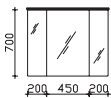

700
200 450 200

Spiegelschrank

inkl. LED-Lichtkranz, 12V LED, LM LED, 7,92W, 704LM, 6000K
Kranzbreite: 852 mm, Kranztiefe: 272 mm
3 Drehtüren, einfach verspiegelt, 6 Glaseinlegeböden
Schalter/Steckdose
Anschlag von links: R L L

Höhe	Breite	Tiefe	Bestell-Text	Anschlag	Korpuserausführung	PG 1	PG 2	PG 3
725	850	170	BL-SPS 06		Comfort N	-	-	

LED-Zusatzbeleuchtung

zur Waschplatzbeleuchtung, 12V LED, LM LED, 3,2W
optional einsetzbar zu:
BL-SPS 06, BL-SPS 16, BL-SPS 19 und BL-SPS 23

Nicht separat bestellbar!

Höhe	Breite	Tiefe	Bestell-Text	Anschlag	Korpuserausführung	PG 1	PG 2	PG 3
	650		EB-L-WP 02			-