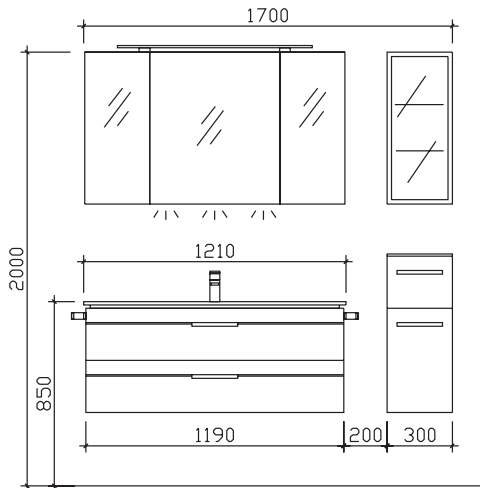

## BALTO

Kunde:

Block:

Maß in mm:

1235/300

Energieeffizienzangaben siehe Typenplan

- Front: Riviera Eiche quer NB mit schwarzer Zierleiste (PG 1)
- Korpusfarbe: Riviera Eiche quer NB
- Akzentfarbe: /
- Korpusausführung: Comfort N
- Schubkasten: Metallzarge mit Softeinzug
- WT-Plattenfarbe: /
- Stollenfarbe: /
- Griff/Knopf: V2
- Montage: wandhängend
- Archiv-Nr.: 1-BL-F36-1