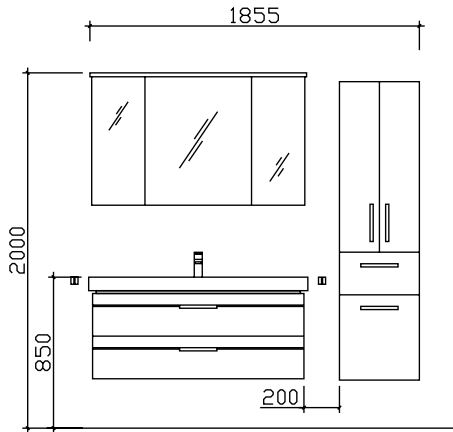

## BALTO

Kunde:

Block:

Maß in mm:  
450/1210

Energieeffizienzangaben siehe Typenplan

Front: Graphit Struktur quer Nachbildung (422, PG 1)  
 Korpusfarbe: Graphit Struktur quer Nachbildung  
 Akzentfarbe: /  
 Korpusausführung: Comfort N  
 Schubkasten: Metallzarge mit Softeinzug  
 WT-Plattenfarbe: /  
 Stollenfarbe: /  
 Griff/Knopf: Z1  
 Montage: wandhängend  
 Archiv-Nr.: 1-BL-F5-1a-RET