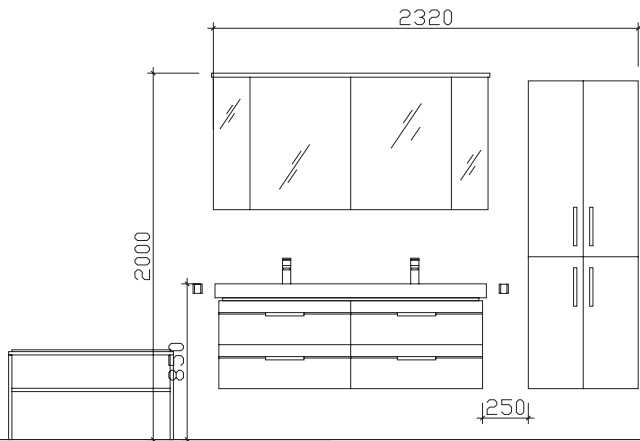

Kunde:

Block:

Maß in mm:

1482/600/900

Energieeffizienzangaben siehe Typenplan

Front: Sanremo Eiche Terra quer Nachbildung mit Chromeinlage (1430, PG 1)
Korpusfarbe: Sanremo Eiche Terra quer Nachbildung
Akzentfarbe: /
Korpusausführung: Comfort N
Schubkasten: Metallzarge mit Softeinzug
WT-Plattenfarbe: /
Stollenfarbe: /
Griff/Knopf: A2
Montage: wandhängend
Archiv-Nr.: 1-BL-F16-1-RET

Pos.	Stk.	Artikel-Nr. / Anschlag	Beschreibung	Punkte
1	1	BL-MMDWT 57-1460	Mineralmarmor-Doppelwaschtisch weiß	0
2	1	BL-WTUSL 06	Waschtischunterschrank 4 Auszüge, inkl. Kosmetikeinsatz	0
3	1	BL-SPS 18	Spiegelschrank 4-türig	0
4	1	EM-SB02-W	Sitzbank mit Ablage und Sitzkissen	0
5	1	EB-LH30-SET 13	LED-Zusatzbeleuchtung	0
6	1	BL-HS 06	Hochschrank 4 Drehtüren	0
7	2	EHM-23-C	Einhebelmischer Chrom Glanz	0
8	2	HHWE 2-325	Handtuchhalter eckig, zur Wandmontage	0

Änderungen und Irrtümer vorbehalten!