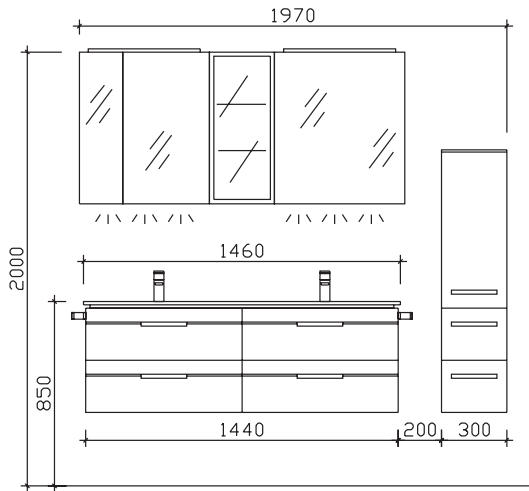

Kunde:

Block:

Maß in mm:
1500/300

Energieeffizienzangaben siehe Typenplan

- Front: Sanremo Eiche Terra quer Nachbildung mit schwarzer Einlage (1495, PG 1)
- Korpusfarbe: Sanremo Eiche Terra quer Nachbildung
- Akzentfarbe: /
- Korpusausführung: Comfort N
- Schubkasten: Metallzarge mit Softeinzug
- WT-Plattenfarbe: /
- Stollenfarbe: /
- Griff/Knopf: V2
- Montage: wandhängend
- Archiv-Nr.: 1-BL-F37-V2-1-Ret

Pos.	Stk.	Artikel-Nr. / Anschlag	Beschreibung	Punkte
1	1	BMD017G14603	Glas-Doppelwaschtisch Optiwhite	0
2	1	BL-WTUSL 06	Waschtischunterschrank 4 Auszüge, inkl. Kosmetikeinsatz	0
3	1	SDNE00915	Spiegelschrank 4-türig inkl. LED-Spot 1 Vitrine	0
4	2	ZWP00335E	LED-Zusatzbeleuchtung für Waschplatz	0
5	2	ZALAWF60E	Aufsatzleuchte LED Schwarz Matt	0
6	2	ZDVROS04	Überlaufrosette Schwarz	0
7	1	BL-M 01	L/R Midischrank 1 Drehtür, 2 Auszüge inkl. Abdeckplatte	0
8	1	ZIS00900E	Innenspiegel	0
9	1	ZDVSPSG1	Griffset Schwarz für Spiegelschränke	0
10	2	ZHH00832	Handtuchhalter Schwarz Matt zur Korpusmontage	0
11	2	ZEHM37	Einhebelmischer Schwarz Matt	0

Änderungen und Irrtümer vorbehalten!