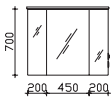

700
200 450 200

Spiegelschrank

inkl. LED-Beleuchtung im Kranz, 12V LED, LM LED, 8,4W, 800LM, 6050K
Kranzbreite: 870 mm, Kranztiefe: 240 mm
3 Drehtüren, einfach verspiegelt, 6 Glaseinlegeböden
Schalter/Steckdose von außen steuerbar
Wählbare Modul Positionen:
rechts außen (RA), links außen (LA) oder unten (UN)
Anschlag von links: R L L

Höhe	Breite	Tiefe	Bestell-Text	Anschlag	Korpuserausführung	PG 1	PG 2	PG 3
721	850	170	BL-SPS 23-LA		Comfort N	-	-	
721	850	170	BL-SPS 23-RA		Comfort N	-	-	
721	850	170	BL-SPS 23-UN		Comfort N	-	-