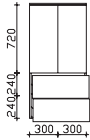

Zusatzartikel

Midischrank

2 Drehtüren, 2 Auszüge, 2 Glaseinlegeböden, inkl. Abdeckplatte

Höhe	Breite	Tiefe	Bestell-Text	Anschlag	Korpusausführung	PG 1	PG 2	PG 3
1210	600	330	BL-MD 04		Comfort N	-	-