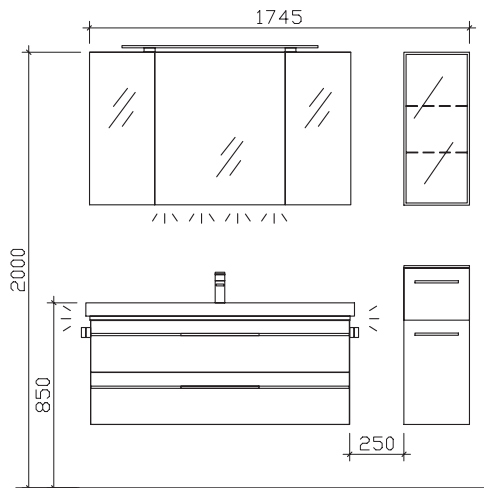

## BALTO

Kunde:

Block:

Maß in mm:  
1235/300

Energieeffizienzangaben siehe Typenplan

Front: Riviera Eiche quer NB mit schwarzer Zierleiste (PG 1)  
 Korpusfarbe: Riviera Eiche quer NB  
 Akzentfarbe: /  
 Korpusausführung: Comfort N  
 Schubkasten: Metallzarge mit Softeinzug  
 WT-Plattenfarbe: /  
 Stollenfarbe: /  
 Griff/Knopf: V2  
 Montage: wandhängend  
 Archiv-Nr.: 1-BL-F23-1