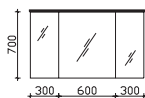

Spiegelschrank

inkl. LED-Lichtkranz, 12V LED, LM LED, 11,28W, 1003LM, 6000K
Kranzbreite: 1202 mm, Kranztiefe: 272 mm
3 Drehtüren, einfach verspiegelt, 6 Glaseinlegeböden
Schalter/Steckdose
Anschlag von links: R L L

Höhe	Breite	Tiefe	Bestell-Text	Anschlag	Korpuserausführung	PG 1	PG 2	PG 3
723	1200	170	BL-SPS 07		Comfort N	-	-	

LED-Zusatzbeleuchtung

zur Waschplatzbeleuchtung, 12V LED, LM LED, 3,2W
optional einsetzbar zu:
BL-SPS 07, BL-SPS 17, BL-SPS 20 und BL-SPS 24

Nicht separat bestellbar!

Höhe	Breite	Tiefe	Bestell-Text	Anschlag	Korpuserausführung	PG 1	PG 2	PG 3
	650		EB-L-WP 02			-