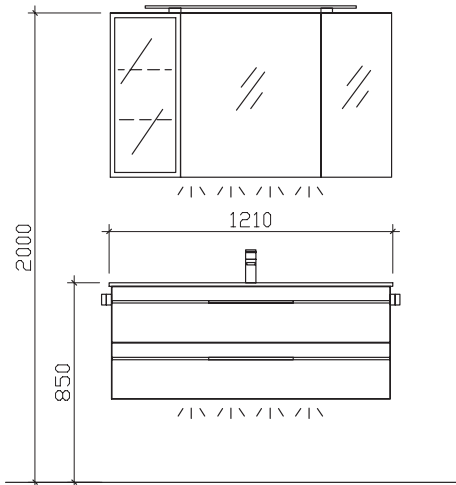

## BALTO

Kunde:

Block:

Maß in mm:

1210

Energieeffizienzangaben siehe Typenplan

Front: Anthrazit Hochglanz mit schwarzer Zierleiste (PG 1)  
 Korpusfarbe: Anthrazit Seidenglanz  
 Akzentfarbe: /  
 Korpusausführung: Comfort N  
 Schubkasten: Metallzarge mit Softeinzug  
 WT-Plattenfarbe: /  
 Stollenfarbe: /  
 Griff/Knopf: V2  
 Montage: wandhängend  
 Archiv-Nr.: 1-BL-F27-1-RET