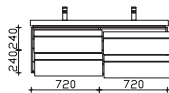

Höhe	Breite	Tiefe	Bestell-Text	Anschlag	Korpusausführung	PG 1	PG 2	PG 3
480	1440	490	BL-WTUSL 06		Comfort N	-	-