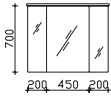

700
200 450 200

Spiegelschrank

inkl. LED-Beleuchtung im Kranz, 12V LED, LM LED, 8,4W, 800LM, 6050K
Kranzbreite: 870 mm, Kranztiefe: 240 mm
3 Drehtüren, einfach verspiegelt, 6 Glaseinlegeböden
Schalter/Steckdose
Anschlag von links: R L L

Höhe	Breite	Tiefe	Bestell-Text	Anschlag	Korpuserausführung	PG 1	PG 2	PG 3
721	850	170	BL-SPS 16		Comfort N	-	-