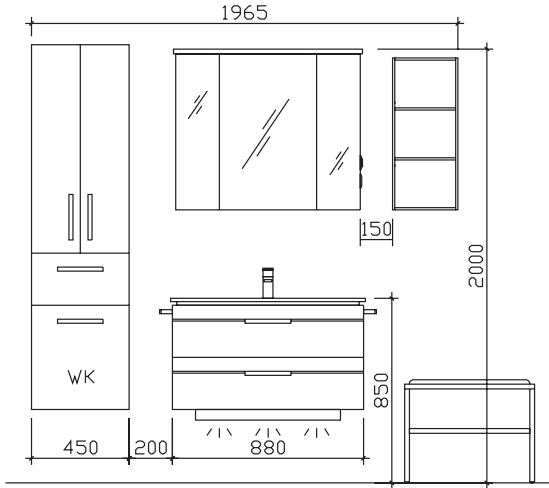

Kunde:

Block:

Maß in mm:

450/900/300/600

Energieeffizienzangaben siehe Typenplan

Front: Maroni quer NB mit Chromleiste (PG 1)
Korpusfarbe: Maroni quer NB
Akzentfarbe: Schneeweiß Glanz
Korpusausführung: Comfort N
Schubkasten: Metallzarge mit Softeinzug
WT-Plattenfarbe: /
Stollenfarbe: /
Griff/Knopf: Z1
Montage: wandhängend
Archiv-Nr.: 1-BL-F35-2-Ret

Pos.	Stk.	Artikel-Nr. / Anschlag	Beschreibung	Punkte
1	1	BME017G90003	Glas-Waschtisch Optiwhite	0
2	1	BL-WTUSL 02	Waschtischunterschrank 2 Auszüge, inkl.Kosmetikeinsatz	0
3	1	BL-SPS 23-RA	Spiegelschrank 3-türig inkl. LED-Bel. im Kranz	0
4	1	LH30-SET 57	LEDmotion Nachtlicht mit Bewegungssensor	0
5	1	BL-HS 02	Hochschrank 2 Drehtüren, 1 Auszug 1 Wäscheippe	0
6	1	EM-SB01-W	Sitzbank mit Ablage und Sitzkissen	0
7	1	EM-WR70-03-3017	Wandregal 3 Fächer, Akzentfarbe wählbar	0
8	1	EHM-23-C	Einhebelmischer Chrom Glanz	0
9	2	HH6-380-1	Handtuchhalter 1-armig zur Korpusmontage	0

Änderungen und Irrtümer vorbehalten!