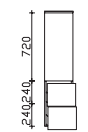

Hochschrank
4 Drehtüren, 4 Glaseinlegeböden

Höhe	Breite	Tiefe	Bestell-Text	Anschlag	Korpuserausführung	PG 1	PG 2	PG 3
1680	600	330	BL-HS 06		Comfort N	-	-	-