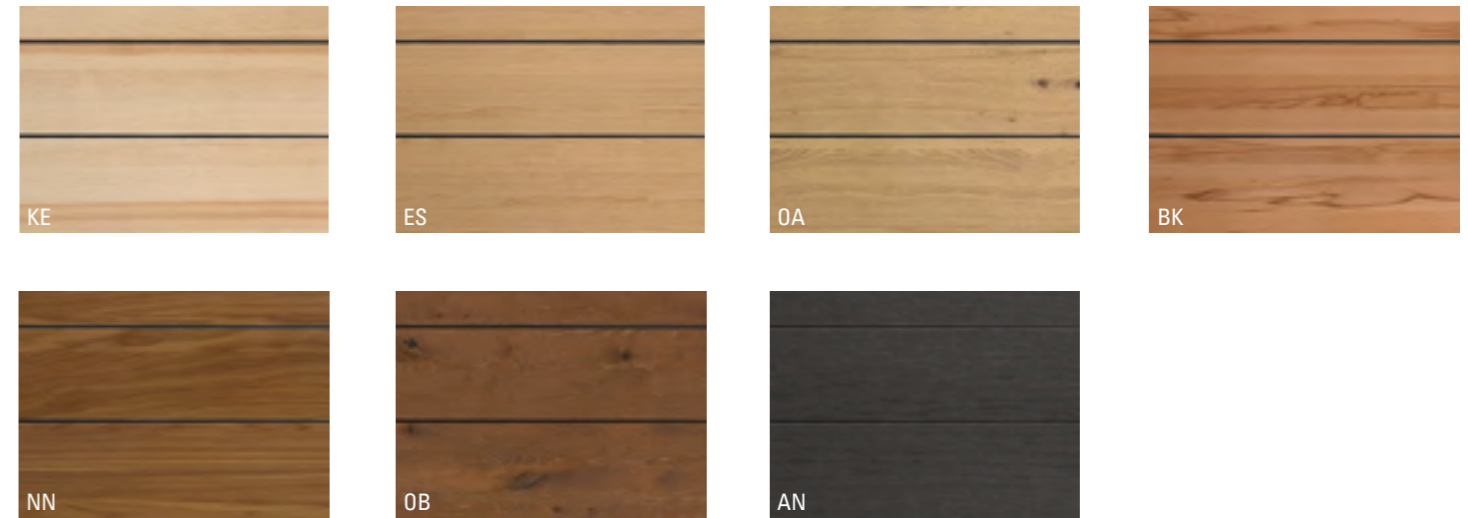

Alle Lacke auch in Hochglanz erhältlich
All finishes are also available in high-gloss type

Front + Korpus furniert Front + Carcass veneered

- | | | | |
|-------------------------------------|---|--------------------------------------|-------------------------------------|
| KE Kernesche <i>Core ash</i> | ES Eiche sand <i>Sand oak</i> | OA Asteiche <i>Knotty oak</i> | BK Kernbuche <i>Beech heartwood</i> |
| NN Nussbaum nova <i>Walnut nova</i> | OB Asteiche bourbon <i>Knotty oak bourbon</i> | AN Eiche graphit <i>Graphite oak</i> | |