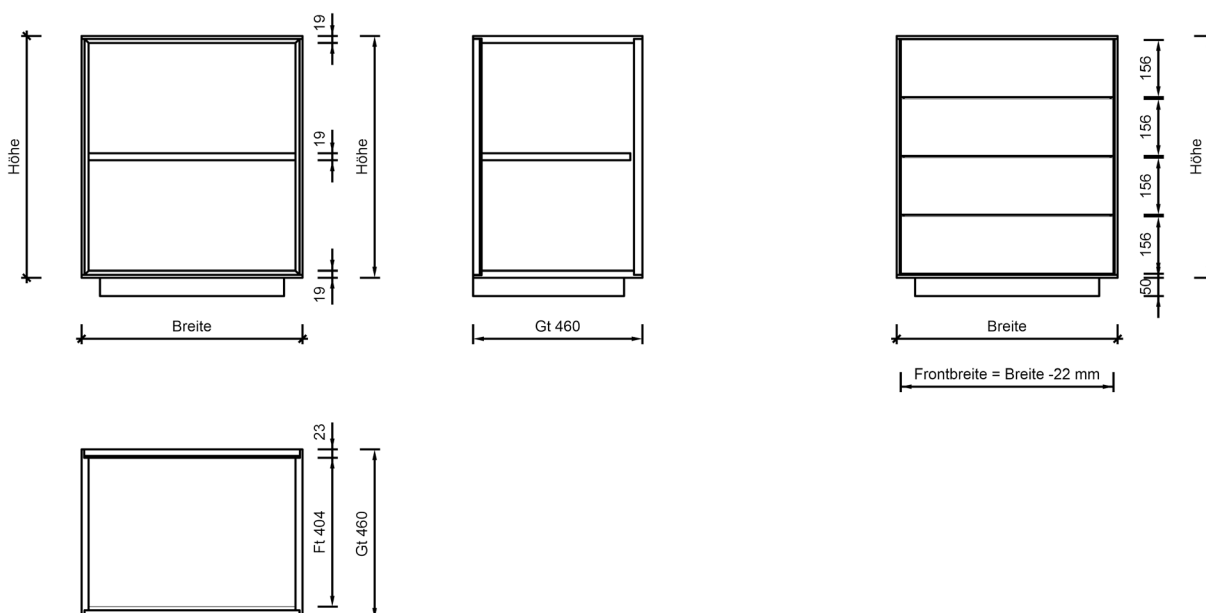

Produktbeschreibung

Variable Frontgestaltung