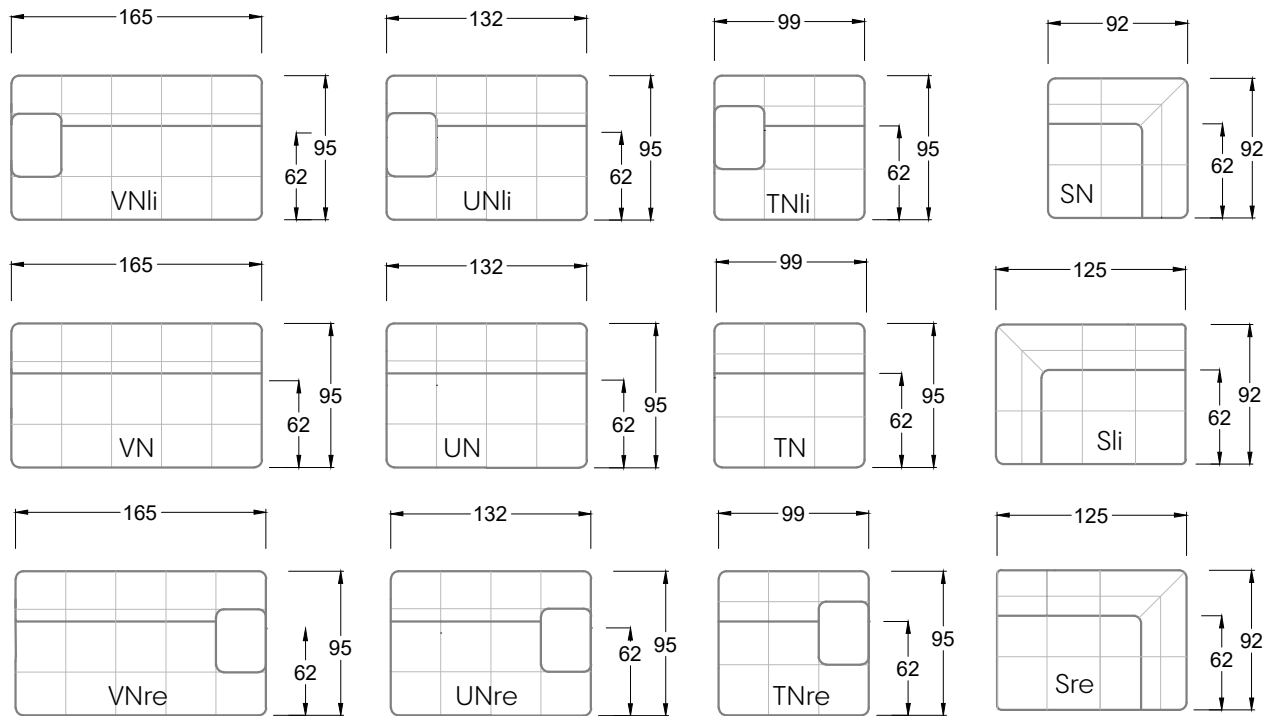

Möbel LETZ

Finden und Wohlfühlen

Typenplan

Ocean 7 von Bretz - Eckgarnitur Variante rechts austernpilz

Wichtiger Hinweis für Sie

Etwaige Hinweise des Herstellers in dieser Produktinformation, die sich auf die Gewährleistung beziehen, haben für Sie keinerlei Bindungswirkung und können von Ihnen ignoriert werden. Ihre gesetzlichen Gewährleistungsrechte als Verbraucher uns gegenüber, als Ihrem Verkäufer, werden dadurch in keiner Weise berührt oder eingeschränkt. Sie können sich wegen aller Mängel jederzeit an uns wenden. Darüber hinaus gehende Herstellergarantien bleiben

Gensingen, Deutschland

Möbel Letz GmbH
Am Gewerbepark 11
06895 Zahna-Elster

Tel.: 035383 - 6018 50

Fax.: 035383 - 6018 17

Tiefe 95 cm

Tiefe 128 cm

Tiefe 194 cm

Einzelsofas

Tiefe 95 cm

Ocean 7

158 • Sofas mit Eckteil als Abschluss Sitztiefe 62 cm
Ecksofas Sitztiefe 62 cm