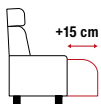

INDIVIDUALISIERUNG GEGEN AUFPREIS

- → Verstärkungspaket für bis zu 200 kg Belastung pro Sitzplatz
- → Sitzhöhe bis zu +2 cm anpassbar

- → Elektrische Sitztiefenverstellung
- → Kopfstützenverstellung
- → Abklappbare Armlehne

- → Rollhocker aufklappbar
- → Hocker aufklappbar
- → Kopfstützen Relax Calla Balou
- → Wurfkissen