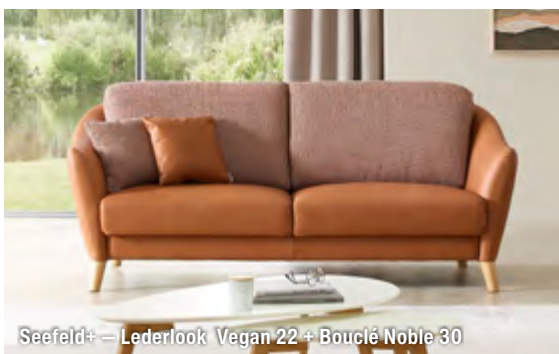

SCHRÖNO
Vorsprung durch Qualität

QUALITÄT,
DIE MAN SIEHT
UND FÜHLT –
**DAS IST UNSER
VERSPRECHEN.**

Seit 1963 stehen wir als familiengeführtes Unternehmen für handgefertigte Premium Polstermöbel. **Made in Germany** von der Skizze bis zur Auslieferung. Unsere vielfältigen Designs, ergonomischer Sitzkomfort und edle Materialien wie hochwertige Stoffe und Leder schaffen einzigartige Möbel. Nachhaltig gefertigt und individuell auf Sie abgestimmt – Polstermöbel, die perfekt zu Ihnen passen.

Seefeld+ – 65 18 01 + 65 18 51

Seefeld+ – Lederlook Vegan 22 + Bouclé Noble 30

Seefeld+ – JAB CA1786 Tomorrowland + Rohleder Cloud 610 18

 Premium Polstermöbel
aus Deutschland.

SCHRÖNO
Vorsprung durch Qualität