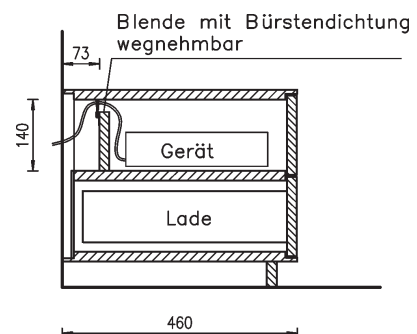

Länge	Höhe	Breite	Bestellnummer			
130	76	90	361/21 04 13			
140	76	90	21 04 13			
150	76	90	21 04 13			
160	76	90	21 04 13			
170	76	90	21 04 13			
180	76	90	21 04 13			
190	76	90	21 04 13			
200	76	90	21 04 13			
130	76	100	21 04 13			
140	76	100	21 04 13			
150	76	100	21 04 13			
160	76	100	21 04 13			
170	76	100	21 04 13			
180	76	100	21 04 13			
190	76	100	21 04 13			
200	76	100	21 04 13			

Abb. Kabelmanagement groß

Abb. Kabelmanagement klein
(nur für Elemente mit offener Nische)

- Passepartout: massiv, Holzstärke 3 cm, auf Gehrung gefertigt, mit Sockelboden
Rückwand in Holz furniert (=Standard). Auf Wunsch, ohne Mehrpreis, auch in
MDF deckend lackiert möglich (Farben lt. Kollektion)
Fächer in Schwarzblech