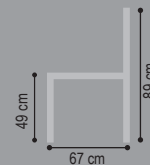

Breite / Tiefe / Höhe

Sitzhöhe: 49 cm, Sitztiefe: 49 cm