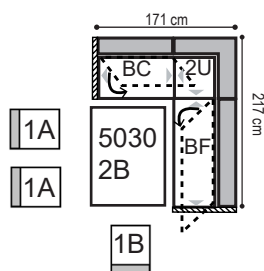

Abbildung

1. **Bank:**
   9F Seitenteil links armlehnenhoch
   BC Bankelement mit Stauraum
   2U Spitzecke
   BF Bankelement mit Stauraum
2. **Stuhl:**
   6057 1A Massivholzstuhl
   6057 1B Massivholzstuhl mit Armlehnen
3. **Tisch:**
   5030 2B Funktionstisch mit Synchronauszug
4. **Bezug:**
   Stoff 520-75 mit Kontrastnaht beige 265
5. **Holzausführung:** Wildeiche massiv geölt

Optionen

Kontrastnaht möglich

Bezugskombination nicht möglich

Modellaufbau

1. **Gestell:** Rahmen aus Buchen- und Schichtholz
2. **Sitz:** Metallrahmen mit Wellenunterfederung und hochwertiger Kaltschaumauflage auf Stauraumkasten Buche teilmassiv
3. **Rücken:** Solide Polyätherschaumpolsterung
4. **Fuß:** Seitenwangen aus Massivholz
5. **Holzausführung:** Massivholz Wildeiche natur oder Wildeiche bianco geölt

Modellbeschreibung

Flexibles Dinner Sofa-Programm mit breitem Typenplan, das mit seinen versteckten Stauraumlösungen in den Bankelementen und Hockern keine Wünsche offen lässt. Zu den Elementen mit klappbarem Stauraum muss immer das gewünschte Seitenteil dazu bestellt werden. In Verbindung mit je einem Seitenteil links und rechts können diese Elemente auch als Solobank genutzt werden. Für die Verbindung von zwei Elementen mit klappbarem Stauraum ist für die Stabilität unbedingt ein Stützfuß notwendig! (Stützfuß ist immer im Originalbezug). Keine Sonderanfertigung möglich!

Details