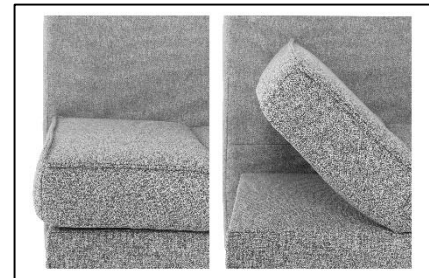

55-6450 / 55-6450