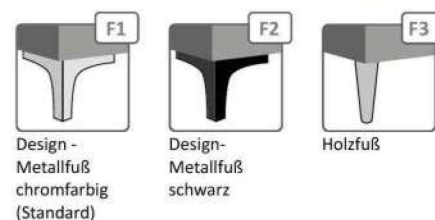

Möbel Letz GmbH
Am Gewerbepark 11
06895 Zahna-Elster

Tel.: 035383 - 6018 50

Fax.: 035383 - 6018 17

AKTIONSMODELL Greta

Der Doppelnutzen: Einzelleihe und Sofa in Einem!

- serienmäßig Federkern im Sitz
- optional mit COMFORT BULTEX- oder Nehl-ALLpur Verpolsterung
- gesund schlafen auf **körpergerecht, quer angelegten Federholzleisten**
- geräumiger, innenbelüfteter, von vorne zu öffnender Bettkasten
- 8-fach abklappbare Armlehne (wahlweise links oder rechts)
- Liegeflächenlänge ca. 200 cm
- inkl. eines durchgehenden, geschwungenen Rückenkissen zum bequemen Sitzen
- **Sitzen + Schlafen auf Komforthöhe plus (47 cm)**
- inkl. chromfarbige Designfüße aus Metall (**F1**) (**F1 = Standard**), auf Wunsch auch preisgleich mit Design-Metallfüßen in schwarz (**F2**) oder mit Holzfüßen (**F3**) (wahlweise in natur, schwarz, mokka o. silberf.)
- zerlegbar bis auf eine Türbreite von 78 cm
- Nacht-Schonbezug NightCover, Beistellsessel, Zierkissen + Hocker s. Zubehör

Hinweis: Bei der Kombination von 2 Stoffpreissgruppen wird generell die höhere berechnet

Liegefläche	80 x 200			
Sitzmaße B H T	153 47 57			
Außenmaße B H T	182 (208) 79 86	Ø 40	40 40	65 65
Stoffbedarf f. Weißpolster	8,50 lfm.	0,50 lfm.	1,00 lfm.	0,70 lfm.
Stoffbedarf f. Bettkasten hinten	2,00 lfm.			
	Einzelleihe inkl. 1 Rückenkissen lang	Dekokissen rund (pro Stück)	Dekokissen- Set (=2 Stück)	Dekokissen (pro Stück)
AKTIONSPREIS				
Stoffkombination: Sofa in Artemis und Rückenkissen in Barcelona oder wahlweise Sofa in Austin uni und Rücken- kissen in Austin gesteppt (jeweils in allen Farben) oder wahlweise komplett in Artemis o. Austin uni (alle Farben)				
Weißpolster				
Stoffgruppe 1				
Stoffgruppe 2				
Stoffgruppe 3				
Stoffgruppe 4				
Stoffgruppe 5				
AP COMFORT BULTEX				
AP nehl ALLpur				
AP Rücken echt				
AP Night Cover				