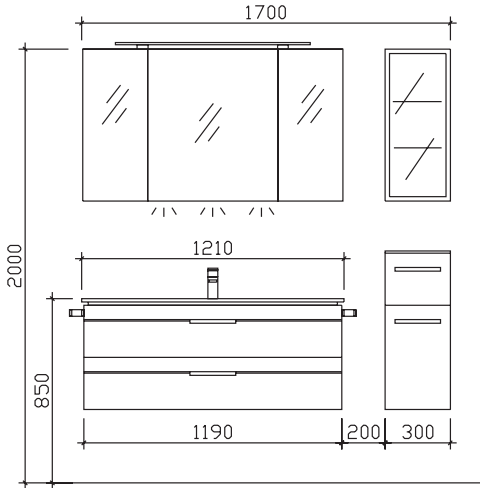

Änderungen und Irrtümer vorbehalten!

pelipal

MADE IN GERMANY

BALTO

Kunde:

Block:

Maß in mm:

1235/300