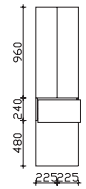

Hochschrank
2 Drehtüren, 1 Auszug, 1 Wäschekippe, 3 Glaseinlegeböden

Nur mit Fronten aus möglich!

Höhe	Breite	Tiefe	Bestell-Text	Anschlag	Korpuserausführung	PG 1	PG 2	PG 3
1680	450	330	BL-HS 02		Comfort N	-	-	-