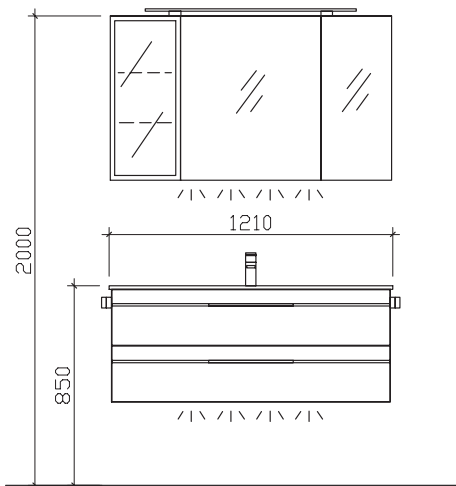

Änderungen und Irrtümer vorbehalten!

pelipal

MADE IN GERMANY

BALTO

Kunde:

Block:

Maß in mm:
1210

Energieeffizienzangaben siehe Typenplan