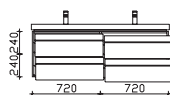

Höhe	Breite	Tiefe	Bestell-Text	Anschlag	Korpusausführung	PG 1	PG 2	PG 3
480	1440	490	BL-WTUSL 06		Comfort N	-	-