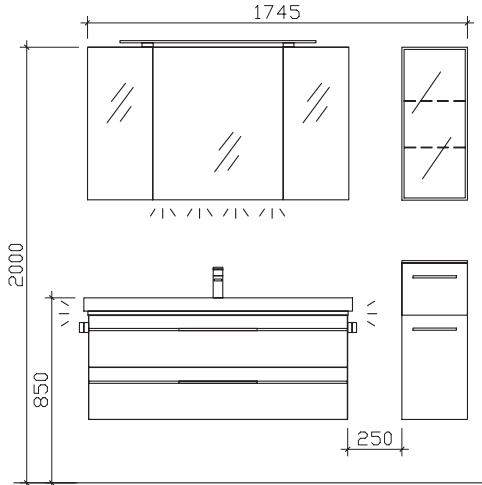

Änderungen und Irrtümer vorbehalten!

pelipal

MADE IN GERMANY

BALTO

Kunde:

Block:

Maß in mm: 1235/300

Energieeffizienzangaben siehe Typenplan