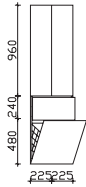

Hochschrank
2 Drehtüren, 1 Auszug, 3 Glaseinlegeböden

Bitte Türanschlag links (L), rechts (R) angeben!

Höhe	Breite	Tiefe	Bestell-Text	Anschlag	Korpuserausführung	PG 1	PG 2	PG 3
1680	300	330	BL-HS 01	L/R	Comfort N	-	-	-