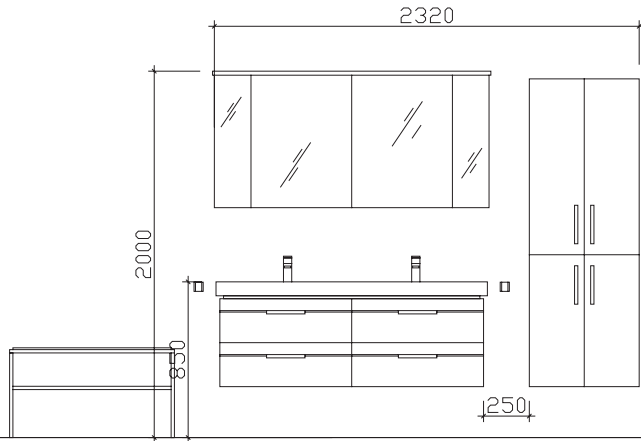

Änderungen und Irrtümer vorbehalten!

pelipal

MADE IN GERMANY

BALTO

Kunde:

Block:

Maß in mm:

1482/600/900