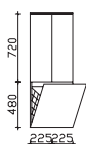

Midischrank
2 Drehtüren, 2 Auszüge, 2 Glaseinlegeböden, inkl. Abdeckplatte

Nur mit Fronten aus möglich!

Höhe	Breite	Tiefe	Bestell-Text	Anschlag	Korpuserausführung	PG 1	PG 2	PG 3
1210	450	330	BL-MD 02		Comfort N	-	-	-