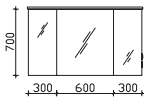

Spiegelschrank

inkl. LED-Beleuchtung im Kranz, 12V LED, LM LED, 11W, 1140LM, 6050K
Kranzbreite: 1220 mm, Kranztiefe: 240 mm
3 Drehtüren, einfach verspiegelt, 6 Glaseinlegeböden
Schalter/Steckdose von außen steuerbar
Wählbare Modul Positionen:
rechts außen (RA), links außen (LA) oder unten (UN)
Anschlag von links: R L L

Höhe	Breite	Tiefe	Bestell-Text	Anschlag	Korpusausführung	PG 1	PG 2	PG 3
721	1200	170	BL-SPS 24-LA		Comfort N	-	-	
721	1200	170	BL-SPS 24-RA		Comfort N	-	-	
721	1200	170	BL-SPS 24-UN		Comfort N	-	-