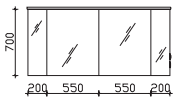

Spiegelschrank

inkl. LED-Beleuchtung im Kranz, 2x 12V LED, LM LED, 6,3W, 600LM, 6050K
Kranzbreite: 1520 mm, Kranztiefe: 240 mm
4 Drehtüren, einfach verspiegelt, 4 Glaseinlegeböden
Schalter/Steckdose von außen steuerbar
wählbare Modul Positionen:
zwei außen (ZA), zwei unten (ZU)
Anschlag von links: L R L R

Höhe	Breite	Tiefe	Bestell-Text	Anschlag	Korpuserausführung	PG 1	PG 2	PG 3
721	1500	170	BL-SPS 25-ZA		Comfort N	-	-	
721	1500	170	BL-SPS 25-ZU		Comfort N	-	-