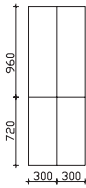

Hochschrank
3 Drehtüren, 1 Auszug, 4 Glaseinlegeböden

Bitte Türanschlag links (L), rechts (R) angeben!
Nur mit Fronten aus möglich!

Höhe	Breite	Tiefe	Bestell-Text	Anschlag	Korpuserausführung	PG 1	PG 2	PG 3
1680	450	330	BL-HS 03	L/R	Comfort N	-	-	-