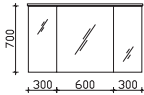

Spiegelschrank

inkl. LED-Beleuchtung im Kranz, 12V LED, LM LED, 11W, 1140LM, 6050K
Kranzbreite: 1220 mm, Kranztiefe: 240 mm
3 Drehtüren, einfach verspiegelt, 6 Glaseinlegeböden
Schalter/Steckdose
Anschlag von links: R L L

Höhe	Breite	Tiefe	Bestell-Text	Anschlag	Korpusausführung	PG 1	PG 2	PG 3
721	1200	170	BL-SPS 17		Comfort N	-	-