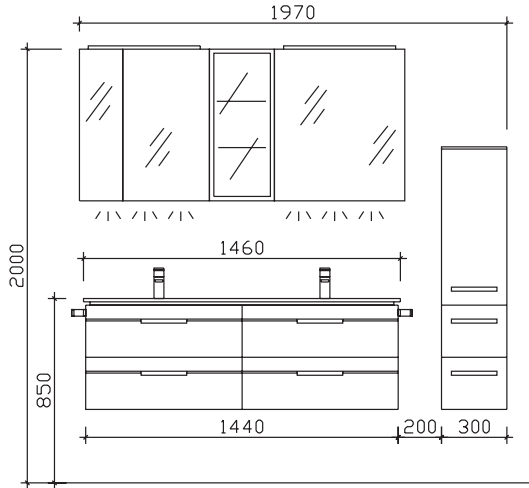

Änderungen und Irrtümer vorbehalten!

pelipal

MADE IN GERMANY

BALTO

Kunde:

Block:

Maß in mm:
1500/300

Energieeffizienzangaben siehe Typenplan