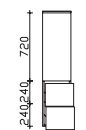

Hochschrank
4 Drehtüren, 4 Glaseinlegeböden

Höhe	Breite	Tiefe	Bestell-Text	Anschlag	Korpuserausführung	PG 1	PG 2	PG 3
1680	600	330	BL-HS 06		Comfort N	-	-	-