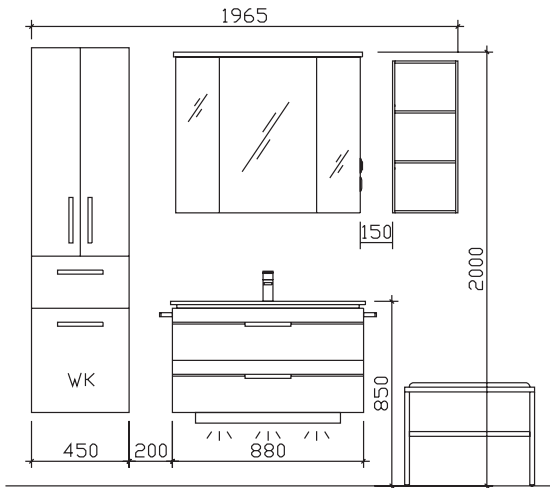

Alle Leuchten/elektrischen Komponenten dürfen nur in Kombination mit Produkten des Kataloges betrieben werden!

pelipal

MADE IN GERMANY

BALTO

Kunde:

Block:

Maß in mm:
450/900/300/600
 Energieeffizienzangaben siehe Typenplan