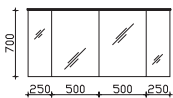

Spiegelschrank

inkl. LED-Lichtkranz, 12V LED, LM LED, 14,2W, 1259LM, 6000K
Kranzbreite: 1502 mm, Kranztiefe: 272 mm
einfach verspiegelt, 4 Glaseinlegeböden
Schalter/Steckdose
Anschlag von links: L R L R

Höhe	Breite	Tiefe	Bestell-Text	Anschlag	Korpuserausführung	PG 1	PG 2	PG 3
723	1500	170	BL-SPS 09		Comfort N	-	-	

LED-Zusatzbeleuchtung

zur Waschplatzbeleuchtung, 12V LED, LM LED, 3,2W
optional einsetzbar zu:
BL-SPS 09, BL-SPS 18, BL-SPS 21 und BL-SPS 25

Immer nur 2 Stück bestellbar!
Nicht separat bestellbar!

Höhe	Breite	Tiefe	Bestell-Text	Anschlag	Korpuserausführung	PG 1	PG 2	PG 3
	650		EB-L-WP 02			-