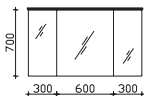

Spiegelschrank

inkl. LED-Lichtkranz, 12V LED, LM LED, 11,28W, 1003LM, 6000K
Kranzbreite: 1202 mm, Kranztiefe: 272 mm
3 Drehtüren, einfach verspiegelt, 6 Glaseinlegeböden
Schalter/Steckdose
Anschlag von links: R L L

Höhe	Breite	Tiefe	Bestell-Text	Anschlag	Korpusausführung	PG 1	PG 2	PG 3
723	1200	170	BL-SPS 07		Comfort N	-	-	

LED-Zusatzbeleuchtung

zur Waschplatzbeleuchtung, 12V LED, LM LED, 3,2W
optional einsetzbar zu:
BL-SPS 07, BL-SPS 17, BL-SPS 20 und BL-SPS 24

Nicht separat bestellbar!

Höhe	Breite	Tiefe	Bestell-Text	Anschlag	Korpusausführung	PG 1	PG 2	PG 3
	650		EB-L-WP 02			-