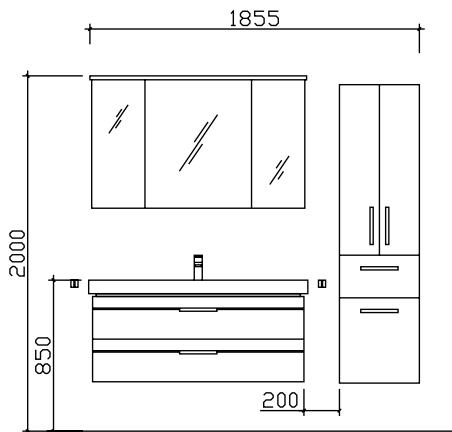

Änderungen und Irrtümer vorbehalten!

pelipal

MADE IN GERMANY

BALTO

Kunde:

Block:

Maß in mm:
450/1210

Energieeffizienzangaben siehe Typenplan