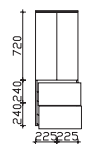

Midischrank
1 Drehtür, 2 Auszüge, 2 Glaseinlegeböden, inkl. Abdeckplatte

Bitte Türanschlag links (L), rechts (R) angeben!

Höhe	Breite	Tiefe	Bestell-Text	Anschlag	Korpuserausführung	PG 1	PG 2	PG 3
1210	300	330	BL-M 01	L/R	Comfort N	-	-	-