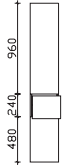

Zusatzartikel