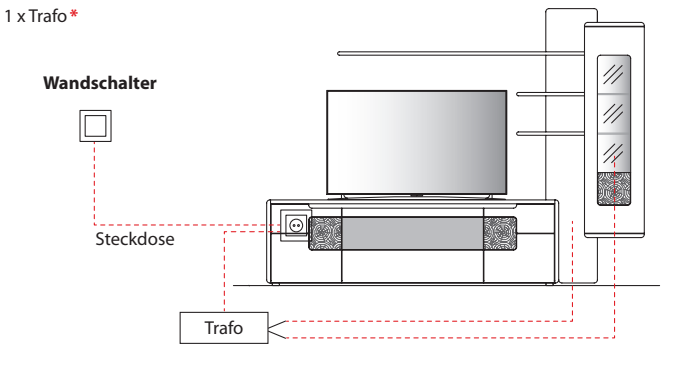

SCHALTKREISE | FUNKDIMMER

Übersicht der möglichen Schaltkreise

Für Steckdose mit Trafo über Schalter

Für Steckdose mit Trafo über Funkdimmer

Für schaltbare Steckdose / n mit Trafo über Wandschalter

Die Beleuchtung wird mit einer ausreichenden Anzahl an Trafos, inklusive einem Schalter, geliefert. Optional kann der Schalter durch einen Funkdimmer ersetzt werden, sodass Sie die Beleuchtung per Fernbedienung bequem vom Sofa aus steuern können. Diesbezüglich sollte dem Auftrag unbedingt eine Planungsskizze hinzugefügt werden.