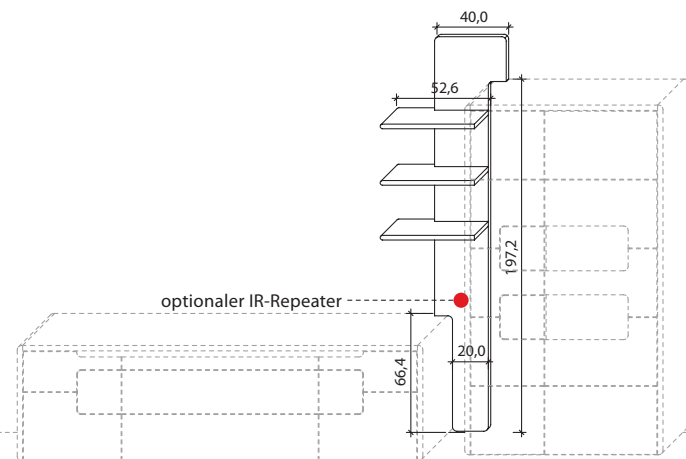

B 62,6 cm x H 222,2 cm x T 25,8 cm

Stelltiefe 22,0 cm, max. Belastung 3 kg (pro Boden)

TYPE 8633 (Abbildung)

TYPE 8634 (spiegelseitig)

Wildecke

LED-Ambiente-Beleuchtungs-Set 10,3 W inkl. Trafo und Schalter	Art.-Nr. 9803
Funkdimmer anstatt Schalter	Art.-Nr. 8212
IR-Repeater, eingelassen mittig	Art.-Nr. 8302