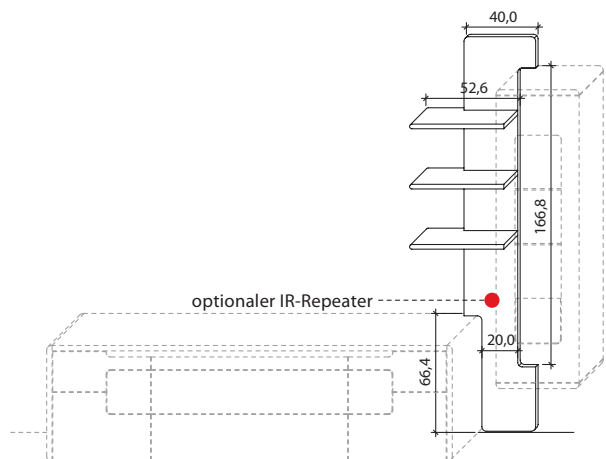

B 85,2 cm x H 208,4 cm x T 25,8 cm

Stelltiefe 22,0 cm, max. Belastung 3 kg (pro Boden)

TYPE 8823 (Abbildung)

TYPE 8824 (spiegelseitig)

Wildecke

LED-Ambiente-Beleuchtungs-Set 13,0 W inkl. Trafo und Schalter	Art.-Nr. 9822
Funkdimmer anstatt Schalter	Art.-Nr. 8212
IR-Repeater, eingelassen mittig	Art.-Nr. 8302