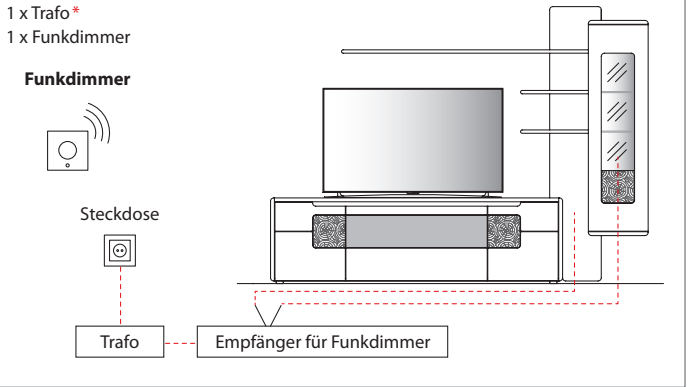

B 110,7 cm x H 197,2 cm x T 41,0 cm
9 Böden / 11 Fächer

TYPE 5144

Wildeiche

Mattglas-Akzent für Vitrinenausschnitt	Art.-Nr. 514MG
LED-Beleuchtungs-Set 13,6 W inkl. Trafo und Schalter	Art.-Nr. 9154
Funkdimmer anstatt Schalter	Art.-Nr. 8212
Zusatz E-Boden, breit	Art.-Nr. 8647
Zusatz E-Boden, schmal	Art.-Nr. 8447

SCHALTKREISE | FUNKDIMMER

Übersicht der möglichen Schaltkreise

Für Steckdose mit Trafo über Schalter

Für Steckdose mit Trafo über Funkdimmer

Für schaltbare Steckdose / n mit Trafo über Wandschalter

Die Beleuchtung wird mit einer ausreichenden Anzahl an Trafos, inklusive einem Schalter, geliefert. Optional kann der Schalter durch einen Funkdimmer ersetzt werden, sodass Sie die Beleuchtung per Fernbedienung bequem vom Sofa aus steuern können. Diesbezüglich sollte dem Auftrag unbedingt eine Planungsskizze hinzugefügt werden.