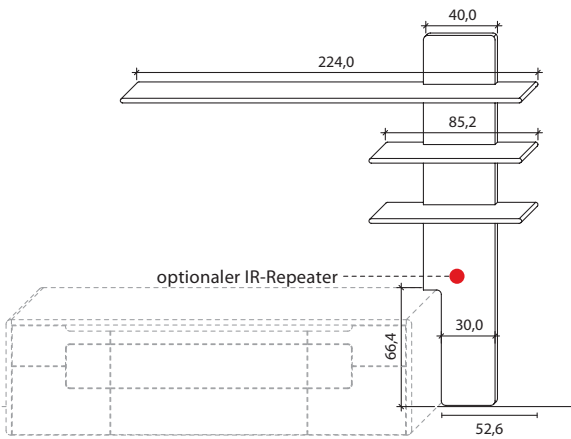

EINSCHUBPANEELE

B 224,0 cm x H 208,4 cm x T 25,8 cm

Stelltiefe 22,0 cm, max. Belastung 3 kg (pro Boden)

TYPE 8243 (Abbildung)

TYPE 8244 (spiegelseitig)

Wildeiche

LED-Ambiente-Beleuchtungs-Set 18,2 W inkl. Trafo und Schalter	Art.-Nr. 9824
Funkdimmer anstatt Schalter	Art.-Nr. 8212
IR-Repeater, eingelassen mittig	Art.-Nr. 8302