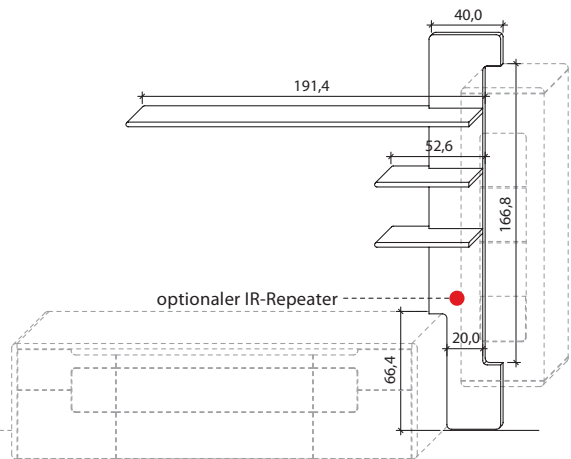

B 224,0 cm x H 208,4 cm x T 25,8 cm

Stelltiefe 22,0 cm, max. Belastung 3 kg (pro Boden)

TYPE 8223 (Abbildung)

TYPE 8224 (spiegelseitig)

Wildeiche

LED-Ambiente-Beleuchtungs-Set 13,0 W inkl. Trafo und Schalter	Art.-Nr. 9822
Funkdimmer anstatt Schalter	Art.-Nr. 8212
IR-Repeater, eingelassen mittig	Art.-Nr. 8302