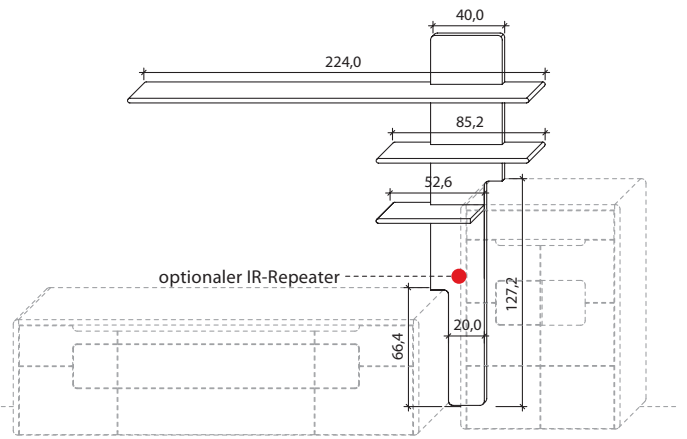

EINSCHUBPANEELE

B 224,0 cm x H 208,4 cm x T 25,8 cm

Stelltiefe 22,0 cm, max. Belastung 3 kg (pro Boden)

TYPE 8243 (Abbildung)

TYPE 8244 (spiegelseitig)

Wildeiche

LED-Ambiente-Beleuchtungs-Set 18,2 W inkl. Trafo und Schalter	Art.-Nr. 9824
Funkdimmer anstatt Schalter	Art.-Nr. 8212
IR-Repeater, eingelassen mittig	Art.-Nr. 8302