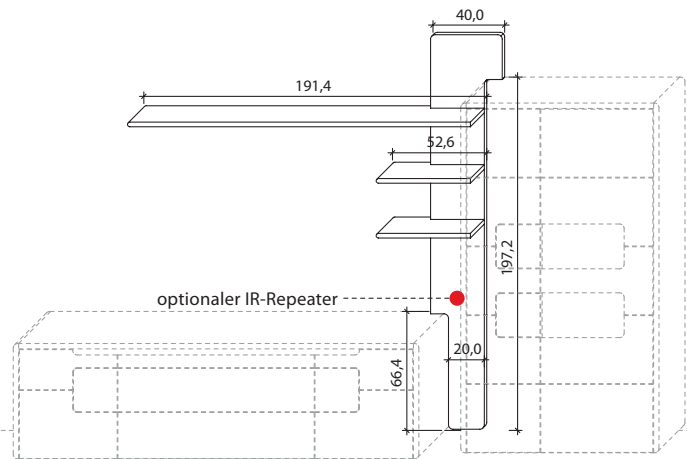

B 201,4 cm x H 222,2 cm x T 25,8 cm

Stelltiefe 22,0 cm, max. Belastung 3 kg (pro Boden)

TYPE 8033 (Abbildung)

TYPE 8034 (spiegelseitig)

Wildeiche

LED-Ambiente-Beleuchtungs-Set 10,3 W inkl. Trafo und Schalter	Art.-Nr. 9803
Funkdimmer anstatt Schalter	Art.-Nr. 8212
IR-Repeater, eingelassen mittig	Art.-Nr. 8302