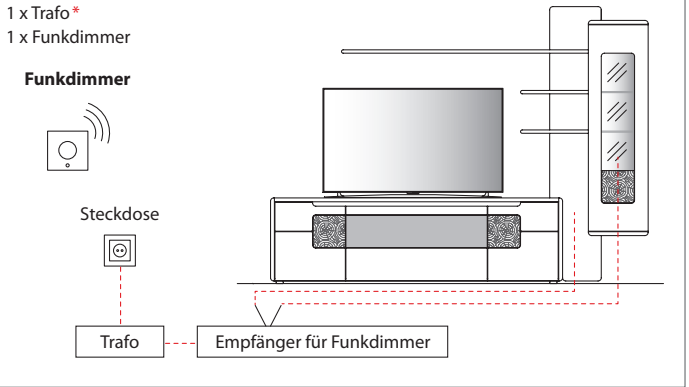

B 110,7 cm x H 197,2 cm x T 41,0 cm

9 Böden / 11 Fächer

TYPE 5144

Wildeiche

Mattglas-Akzent für Vitrinenausschnitt	Art.-Nr. 514MG
LED-Beleuchtungs-Set 13,6 W inkl. Trafo und Schalter	Art.-Nr. 9154
Funkdimmer anstatt Schalter	Art.-Nr. 8212
Zusatz E-Boden, breit	Art.-Nr. 8647
Zusatz E-Boden, schmal	Art.-Nr. 8447

SCHALTKREISE | FUNKDIMMER

Übersicht der möglichen Schaltkreise

Für Steckdose mit Trafo über Schalter

Für Steckdose mit Trafo über Funkdimmer

Für schaltbare Steckdose/n mit Trafo über Wandschalter

Die Beleuchtung wird mit einer ausreichenden Anzahl an Trafos, inklusive einem Schalter, geliefert. Optional kann der Schalter durch einen Funkdimmer ersetzt werden, sodass Sie die Beleuchtung per Fernbedienung bequem vom Sofa aus steuern können. Diesbezüglich sollte dem Auftrag unbedingt eine Planungsskizze hinzugefügt werden.