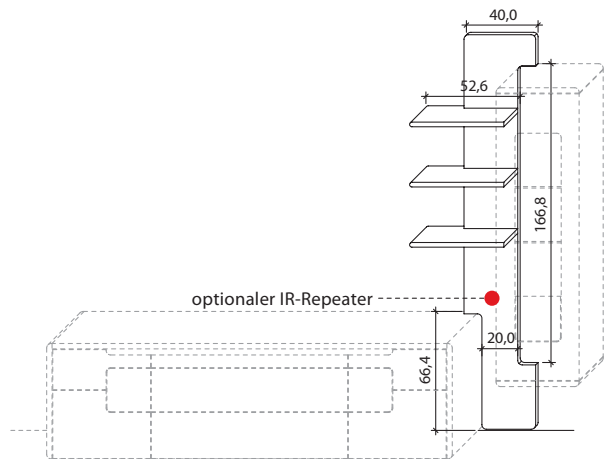

B 85,2 cm x H 208,4 cm x T 25,8 cm

Stelltiefe 22,0 cm, max. Belastung 3 kg (pro Boden)

TYPE 8823 (Abbildung)

TYPE 8824 (spiegelseitig)

Wildeiche

LED-Ambiente-Beleuchtungs-Set 13,0 W inkl. Trafo und Schalter	Art.-Nr. 9822
Funkdimmer anstatt Schalter	Art.-Nr. 8212
IR-Repeater, eingelassen mittig	Art.-Nr. 8302