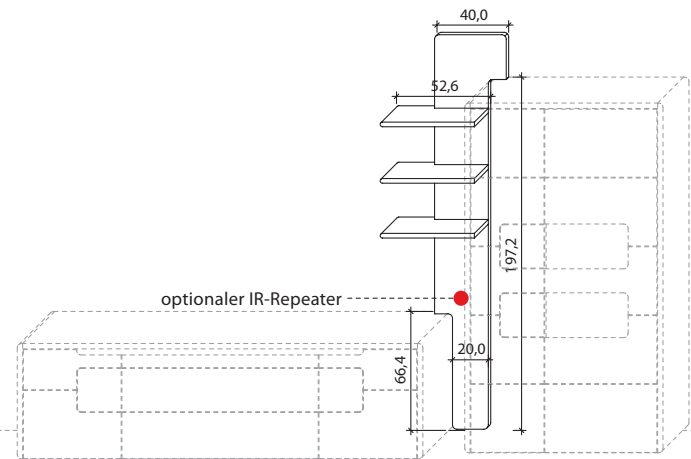

B 62,6 cm x H 222,2 cm x T 25,8 cm

Stelltiefe 22,0 cm, max. Belastung 3 kg (pro Boden)

TYPE 8633 (Abbildung)

TYPE 8634 (spiegelseitig)

Wildeiche

LED-Ambiente-Beleuchtungs-Set 10,3 W inkl. Trafo und Schalter	Art.-Nr. 9803
Funkdimmer anstatt Schalter	Art.-Nr. 8212
IR-Repeater, eingelassen mittig	Art.-Nr. 8302