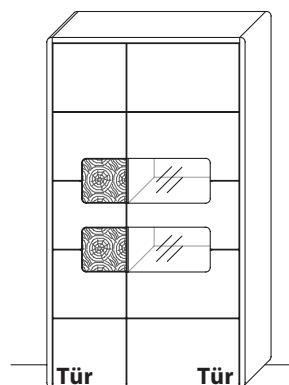

B 110,7 cm x H 197,2 cm x T 41,0 cm

9 Böden / 11 Fächer

TYPE 5143

Wildeiche

Mattglas-Akzent für Vitrinenausschnitt	Art.-Nr. 514MG
LED-Beleuchtungs-Set 13,6 W inkl. Trafo und Schalter	Art.-Nr. 9154
Funkdimmer anstatt Schalter	Art.-Nr. 8212
Zusatz E-Boden, breit	Art.-Nr. 8647
Zusatz E-Boden, schmal	Art.-Nr. 8447