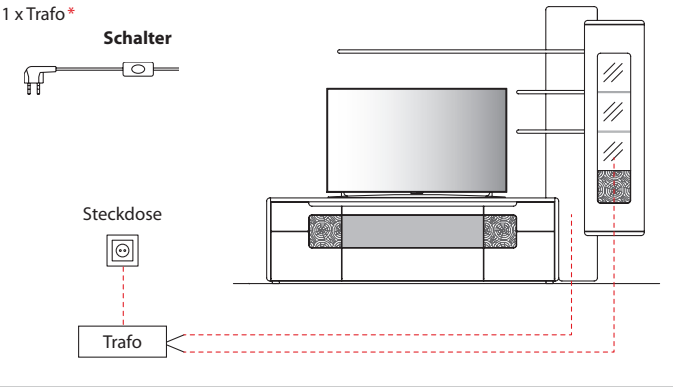

SCHALTKREISE | FUNKDIMMER

Übersicht der möglichen Schaltkreise

Für Steckdose mit Trafo über Schalter