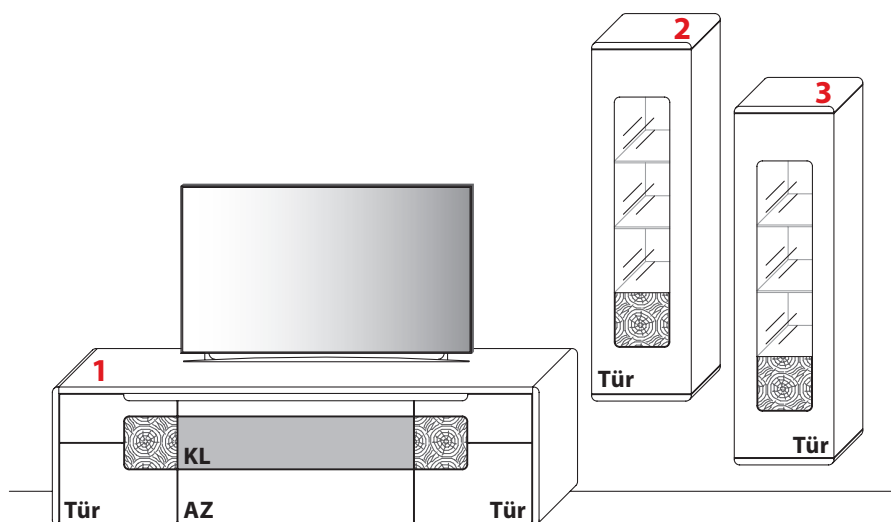

Gesamtpreis Kombination

- ohne Zubehör -

Wildeiche

KOMBINATION 0005 | SPIEGELSEITIG 0105

B 359,2 cm | H 222,2 cm | T 50,6 cm / 38,0 cm (Breite inkl. 2 x 20 cm Abstand)

Maximales TV-Maß: B 226,4 cm

1 TYPE 1250 (B 226,4 cm) s. S. 10