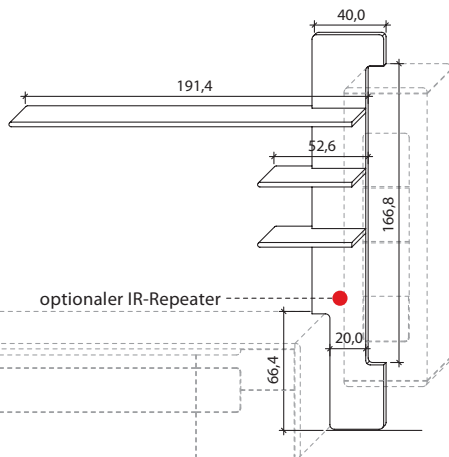

B 224,0 cm x H 208,4 cm x T 25,8 cm

Stelltiefe 22,0 cm, max. Belastung 3 kg (pro Boden)

TYPE 8223 (Abbildung)

TYPE 8224 (spiegelseitig)

Wildeiche

LED-Ambiente-Beleuchtungs-Set 13,0 W inkl. Trafo und Schalter	Art.-Nr. 9822
Funkdimmer anstatt Schalter	Art.-Nr. 8212
IR-Repeater, eingelassen mittig	Art.-Nr. 8302