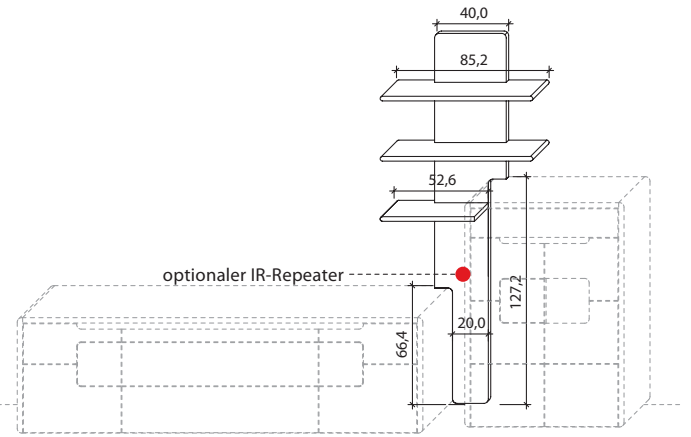

EINSCHUBPANEELE

B 85,2 cm x H 208,4 cm x T 25,8 cm

Stelltiefe 22,0 cm, max. Belastung 3 kg (pro Boden)

TYPE 8843 (Abbildung)

TYPE 8844 (spiegelseitig)

Wildeiche

LED-Ambiente-Beleuchtungs-Set 18,2 W inkl. Trafo und Schalter	Art.-Nr. 9824
Funkdimmer anstatt Schalter	Art.-Nr. 8212
IR-Repeater, eingelassen mittig	Art.-Nr. 8302