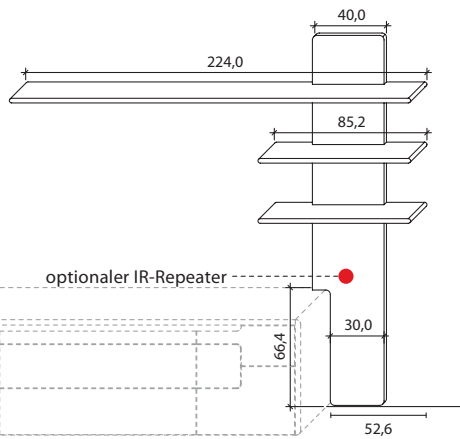

EINSCHUBPANEELE

B 224,0 cm x H 208,4 cm x T 25,8 cm

Stelltiefe 22,0 cm, max. Belastung 3 kg (pro Boden)

TYPE 8243 (Abbildung)

TYPE 8244 (spiegelseitig)

Wildeiche

LED-Ambiente-Beleuchtungs-Set 18,2 W inkl. Trafo und Schalter	Art.-Nr. 9824
Funkdimmer anstatt Schalter	Art.-Nr. 8212
IR-Repeater, eingelassen mittig	Art.-Nr. 8302