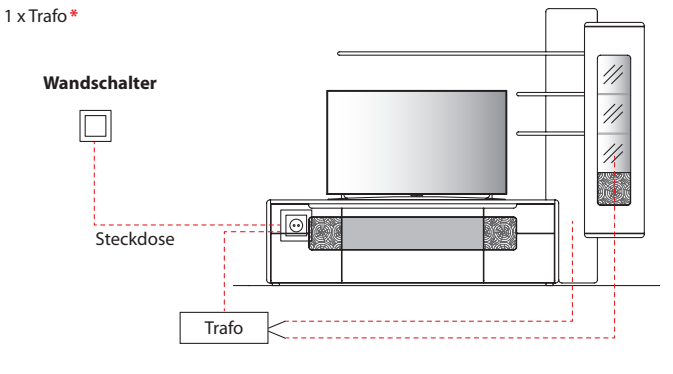

SCHALTKREISE | FUNKDIMMER

Übersicht der möglichen Schaltkreise

Für Steckdose mit Trafo über Schalter

Für Steckdose mit Trafo über Funkdimmer

Für schaltbare Steckdose/n mit Trafo über Wandschalter

Die Beleuchtung wird mit einer ausreichenden Anzahl an Trafos, inklusive einem Schalter, geliefert. Optional kann der Schalter durch einen Funkdimmer ersetzt werden, sodass Sie die Beleuchtung per Fernbedienung bequem vom Sofa aus steuern können. Diesbezüglich sollte dem Auftrag unbedingt eine Planungsskizze hinzugefügt werden.