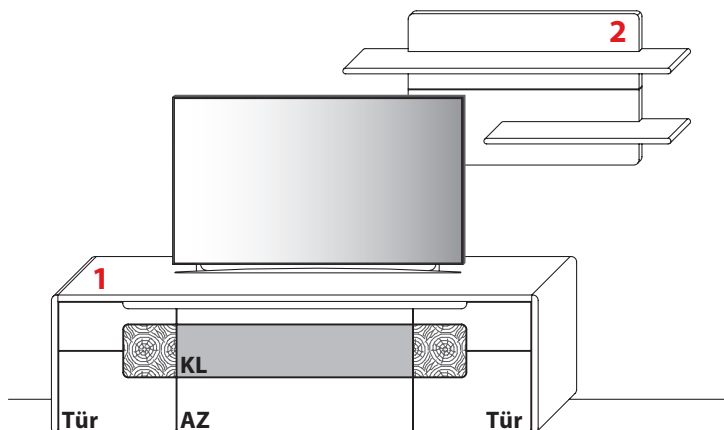

KOMBINATION 0001 | SPIEGELSEITIG 0101

B 279,4 cm | H 180,7 cm | T 50,6 cm / 25,8 cm

Maximales TV-Maß: B 192,4 cm

1 TYPE 1250 (B 226,4 cm) s. S. 10

Wildeiche

IR-Repeater mit Aufsteller	Art.-Nr. 8301
Netzschalter für vier Geräte	
Schalter links	Art.-Nr. 8013
Schalter rechts	Art.-Nr. 8014
Vollauszug für 1 Zarge	Art.-Nr. Z089
Front ohne Mattglas-Akzent	Art.-Nr. 125HF

2 TYPE 8253 (B 152,6 cm) s. S. 15

Wildeiche

LED-Ambiente-Beleuchtungs-Set 14,4 W inkl. Trafo und Schalter	Art.-Nr. 9825
Funkdimmer anstatt Schalter	Art.-Nr. 8212

Gesamtpreis Kombination

- ohne Zubehör -

Wildeiche