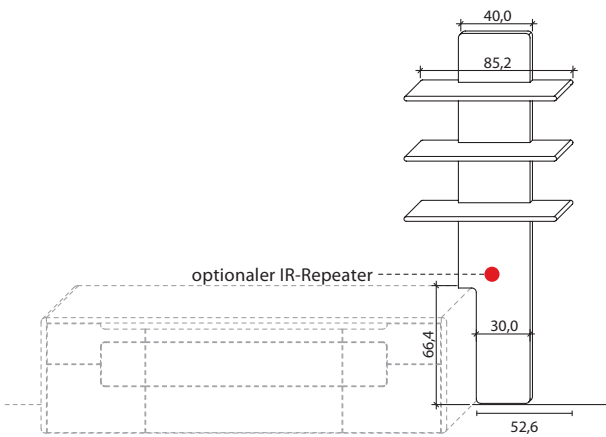

EINSCHUBPANEELE

B 85,2 cm x H 208,4 cm x T 25,8 cm

Stelltiefe 22,0 cm, max. Belastung 3 kg (pro Boden)

TYPE 8843 (Abbildung)

TYPE 8844 (spiegelseitig)

Wildeiche

LED-Ambiente-Beleuchtungs-Set 18,2 W inkl. Trafo und Schalter	Art.-Nr. 9824
Funkdimmer anstatt Schalter	Art.-Nr. 8212
IR-Repeater, eingelassen mittig	Art.-Nr. 8302