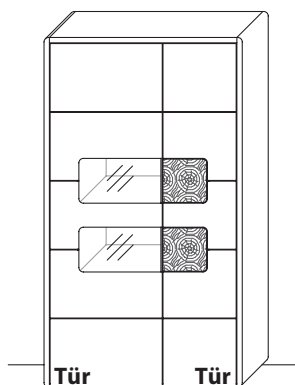

B 110,7 cm x H 197,2 cm x T 41,0 cm

9 Böden / 11 Fächer

TYPE 5143

Wildeiche

Mattglas-Akzent für Vitrinenausschnitt	Art.-Nr. 514MG
LED-Beleuchtungs-Set 13,6 W inkl. Trafo und Schalter	Art.-Nr. 9154
Funkdimmer anstatt Schalter	Art.-Nr. 8212
Zusatz E-Boden, breit	Art.-Nr. 8647
Zusatz E-Boden, schmal	Art.-Nr. 8447