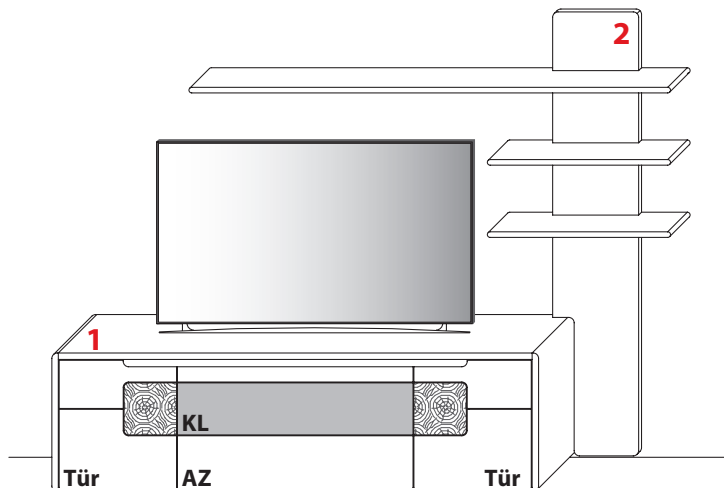

KOMBINATION 0001 | SPIEGELSEITIG 0101

B 279,4 cm | H 180,7 cm | T 50,6 cm / 25,8 cm

Maximales TV-Maß: B 192,4 cm

1 TYPE 1250 (B 226,4 cm) s. S. 10

Wildeiche

IR-Repeater mit Aufsteller	Art.-Nr. 8301
Netzschalter für vier Geräte	
Schalter links	Art.-Nr. 8013
Schalter rechts	Art.-Nr. 8014
Vollauszug für 1 Zarge	Art.-Nr. Z089
Front ohne Mattglas-Akzent	Art.-Nr. 125HF

2 TYPE 8253 (B 152,6 cm) s. S. 15

Wildeiche

LED-Ambiente-Beleuchtungs-Set 14,4 W inkl. Trafo und Schalter	Art.-Nr. 9825
Funkdimmer anstatt Schalter	Art.-Nr. 8212

Gesamtpreis Kombination

- ohne Zubehör -

Wildeiche

KOMBINATION 0002 | SPIEGELSEITIG 0102

B 279,0 cm | H 208,4 cm | T 50,6 cm / 25,8 cm

Maximales TV-Maß: B 193,8 cm

1 TYPE 1250 (B 226,4 cm) s. S. 10

Wildeiche

IR-Repeater mit Aufsteller	Art.-Nr. 8301
Netzschalter für vier Geräte	
Schalter links	Art.-Nr. 8013
Schalter rechts	Art.-Nr. 8014
Vollauszug für 1 Zarge	Art.-Nr. Z089
Front ohne Mattglas-Akzent	Art.-Nr. 125HF