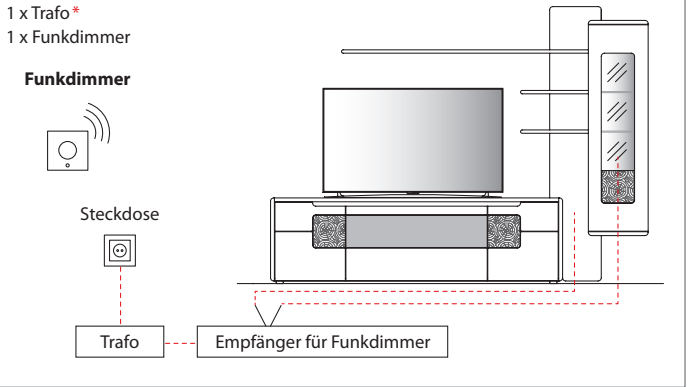

B 110,7 cm x H 197,2 cm x T 41,0 cm
9 Böden / 11 Fächer

TYPE 5144

Wildeiche

| | |
|---|-----------------------|
| Mattglas-Akzent für Vitrinenausschnitt | Art.-Nr. 514MG |
| LED-Beleuchtungs-Set 13,6 W inkl. Trafo und Schalter | Art.-Nr. 9154 |
| Funkdimmer anstatt Schalter | Art.-Nr. 8212 |
| Zusatz E-Boden, breit | Art.-Nr. 8647 |
| Zusatz E-Boden, schmal | Art.-Nr. 8447 |
| | |
| | |

SCHALTKREISE | FUNKDIMMER

Übersicht der möglichen Schaltkreise

Für Steckdose mit Trafo über Schalter

Für Steckdose mit Trafo über Funkdimmer

Für schaltbare Steckdose / n mit Trafo über Wandschalter

Die Beleuchtung wird mit einer ausreichenden Anzahl an Trafos, inklusive einem Schalter, geliefert. Optional kann der Schalter durch einen Funkdimmer ersetzt werden, sodass Sie die Beleuchtung per Fernbedienung bequem vom Sofa aus steuern können. Diesbezüglich sollte dem Auftrag unbedingt eine Planungsskizze hinzugefügt werden.