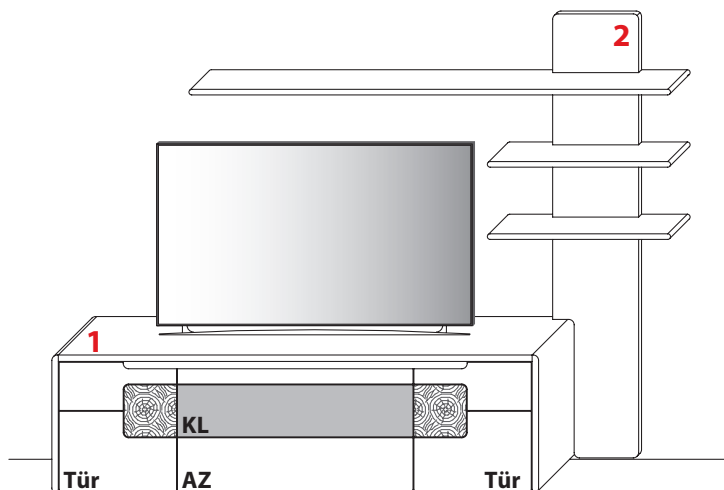

Gesamtpreis Kombination

- ohne Zubehör -

Wildeiche

KOMBINATION 0002 | SPIEGELSEITIG 0102

B 279,0 cm | H 208,4 cm | T 50,6 cm / 25,8 cm

Maximales TV-Maß: B 193,8 cm

1 TYPE 1250 (B 226,4 cm) s. S. 10

Wildeiche