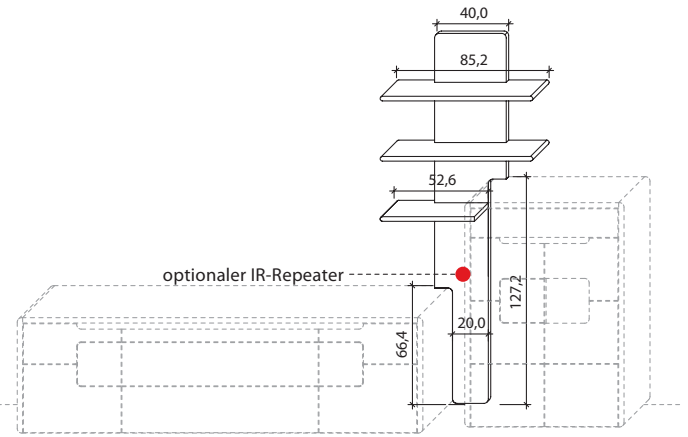

EINSCHUBPANEELE

B 85,2 cm x H 208,4 cm x T 25,8 cm

Stelltiefe 22,0 cm, max. Belastung 3 kg (pro Boden)

TYPE 8843 (Abbildung)

TYPE 8844 (spiegelseitig)

Wildeiche

| | |
|--|----------------------|
| LED-Ambiente-Beleuchtungs-Set 18,2 W inkl. Trafo und Schalter | Art.-Nr. 9824 |
| Funkdimmer anstatt Schalter | Art.-Nr. 8212 |
| IR-Repeater, eingelassen mittig | Art.-Nr. 8302 |
| | |
| | |
| | |