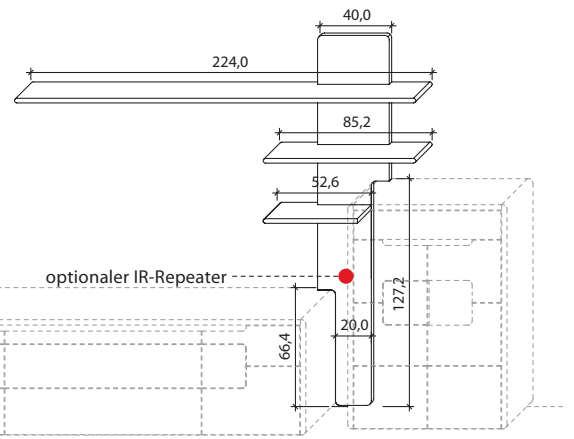

EINSCHUBPANEELE

B 224,0 cm x H 208,4 cm x T 25,8 cm

Stelltiefe 22,0 cm, max. Belastung 3 kg (pro Boden)

TYPE 8243 (Abbildung)

TYPE 8244 (spiegelseitig)

Wildeiche

| | |
|--|----------------------|
| LED-Ambiente-Beleuchtungs-Set 18,2 W inkl. Trafo und Schalter | Art.-Nr. 9824 |
| Funkdimmer anstatt Schalter | Art.-Nr. 8212 |
| IR-Repeater, eingelassen mittig | Art.-Nr. 8302 |
| | |
| | |
| | |