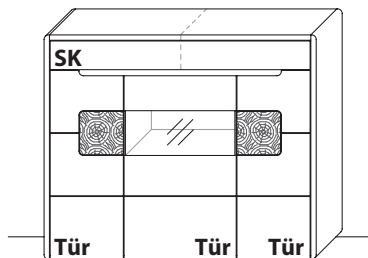

B 110,7 cm x H 127,2 cm x T 41,0 cm

5 Böden / 7 Fächer

TYPE 3143 (Abbildung)

TYPE 3144 (spiegelseitig)

Wildeiche

| | |
|--|-----------------------|
| Mattglas-Akzent für Vitrinenausschnitt | Art.-Nr. 314MG |
| Vollauszug für 1 Zarge | Art.-Nr. Z089 |
| LED-Beleuchtungs-Set 6,8 W inkl. Trafo und Schalter | Art.-Nr. 9314 |
| Funkdimmer anstatt Schalter | Art.-Nr. 8212 |
| USB-Ladesteckdose für Schubkasten, links | Art.-Nr. 8502 |
| Schubkasteneinsatz | Art.-Nr. 8041 |
| Zusatz E-Boden, breit | Art.-Nr. 8647 |
| Zusatz E-Boden, schmal | Art.-Nr. 8447 |