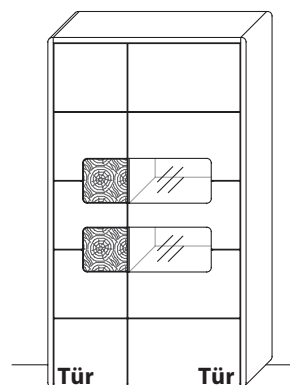

B 110,7 cm x H 197,2 cm x T 41,0 cm
9 Böden / 11 Fächer

TYPE 5144

Wildeiche

Mattglas-Akzent für Vitrinenausschnitt	Art.-Nr. 514MG
LED-Beleuchtungs-Set 13,6 W inkl. Trafo und Schalter	Art.-Nr. 9154
Funkdimmer anstatt Schalter	Art.-Nr. 8212
Zusatz E-Boden, breit	Art.-Nr. 8647
Zusatz E-Boden, schmal	Art.-Nr. 8447