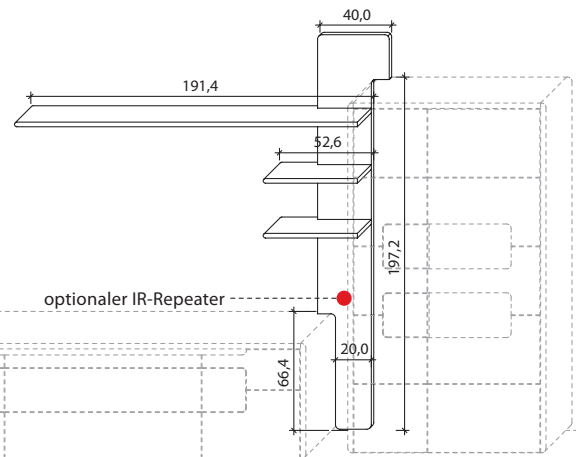

B 201,4 cm x H 222,2 cm x T 25,8 cm

Stelltiefe 22,0 cm, max. Belastung 3 kg (pro Boden)

TYPE 8033 (Abbildung)

TYPE 8034 (spiegelseitig)

Wildeiche

| | |
|--|----------------------|
| LED-Ambiente-Beleuchtungs-Set 10,3 W inkl. Trafo und Schalter | Art.-Nr. 9803 |
| Funkdimmer anstatt Schalter | Art.-Nr. 8212 |
| IR-Repeater, eingelassen mittig | Art.-Nr. 8302 |
| | |
| | |
| | |