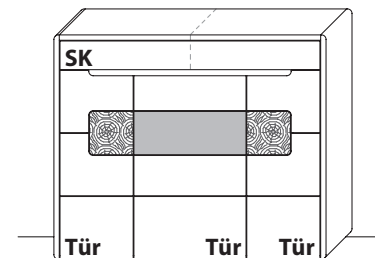

B 151,9 cm x H 127,2 cm x T 41,0 cm

6 Böden / 9 Fächer

TYPE 3550

Wildeiche

Vollauszug für 2 Zargen	Art.-Nr. Z090
USB-Ladesteckdose für Schubkasten, links	Art.-Nr. 8502
Schubkasteneinsatz, li. oder re.	Art.-Nr. 8721
Zusatz E-Boden, breit	Art.-Nr. 8646
Zusatz E-Boden, schmal	Art.-Nr. 8447
Front ohne Mattglas-Akzent	Art.-Nr. 355HF