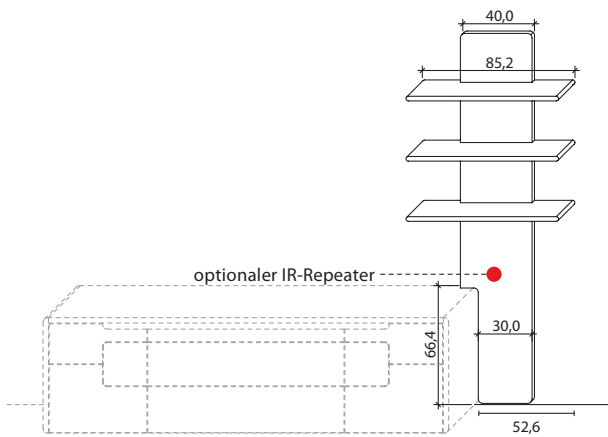

EINSCHUBPANEELE

B 85,2 cm x H 208,4 cm x T 25,8 cm

Stelltiefe 22,0 cm, max. Belastung 3 kg (pro Boden)

TYPE 8843 (Abbildung)

TYPE 8844 (spiegelseitig)

Wildeiche

LED-Ambiente-Beleuchtungs-Set 18,2 W inkl. Trafo und Schalter	Art.-Nr. 9824
Funkdimmer anstatt Schalter	Art.-Nr. 8212
IR-Repeater, eingelassen mittig	Art.-Nr. 8302