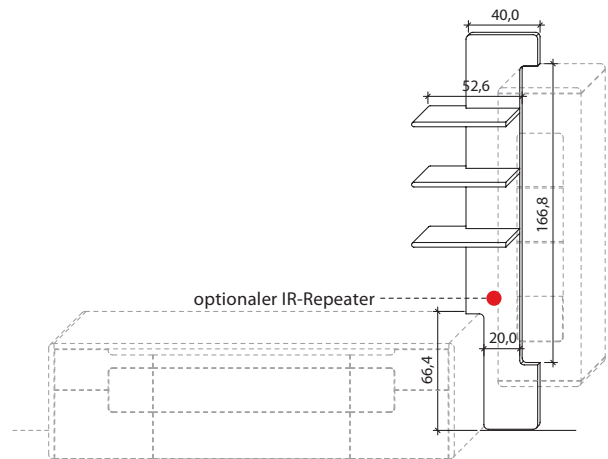

B 85,2 cm x H 208,4 cm x T 25,8 cm

Stelltiefe 22,0 cm, max. Belastung 3 kg (pro Boden)

TYPE 8823 (Abbildung)

TYPE 8824 (spiegelseitig)

Wildeiche

| | |
|--|----------------------|
| LED-Ambiente-Beleuchtungs-Set 13,0 W inkl. Trafo und Schalter | Art.-Nr. 9822 |
| Funkdimmer anstatt Schalter | Art.-Nr. 8212 |
| IR-Repeater, eingelassen mittig | Art.-Nr. 8302 |
| | |
| | |
| | |