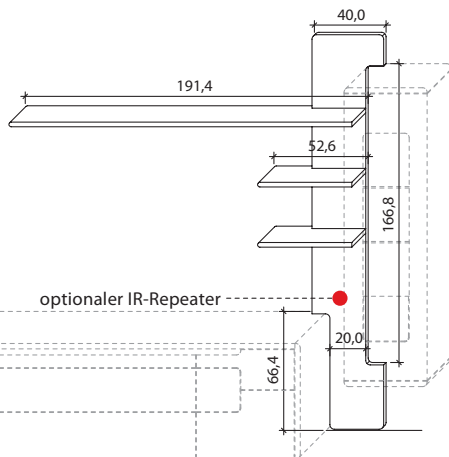

B 224,0 cm x H 208,4 cm x T 25,8 cm

Stelltiefe 22,0 cm, max. Belastung 3 kg (pro Boden)

TYPE 8223 (Abbildung)

TYPE 8224 (spiegelseitig)

Wildeiche

| | |
|--|----------------------|
| LED-Ambiente-Beleuchtungs-Set 13,0 W inkl. Trafo und Schalter | Art.-Nr. 9822 |
| Funkdimmer anstatt Schalter | Art.-Nr. 8212 |
| IR-Repeater, eingelassen mittig | Art.-Nr. 8302 |
| | |
| | |
| | |