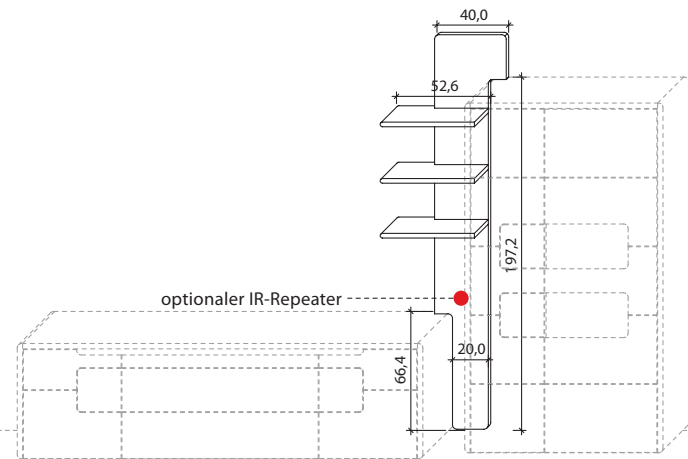

B 62,6 cm x H 222,2 cm x T 25,8 cm

Stelltiefe 22,0 cm, max. Belastung 3 kg (pro Boden)

TYPE 8633 (Abbildung)

TYPE 8634 (spiegelseitig)

Wildeiche

| | |
|--|----------------------|
| LED-Ambiente-Beleuchtungs-Set 10,3 W inkl. Trafo und Schalter | Art.-Nr. 9803 |
| Funkdimmer anstatt Schalter | Art.-Nr. 8212 |
| IR-Repeater, eingelassen mittig | Art.-Nr. 8302 |
| | |
| | |
| | |