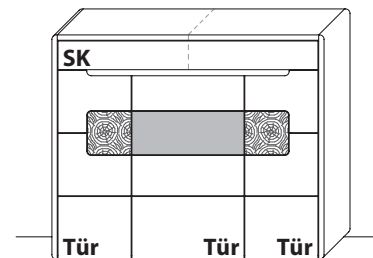

B 151,9 cm x H 127,2 cm x T 41,0 cm

6 Böden / 9 Fächer

TYPE 3550

Wildeiche

Vollauszug für 2 Zargen	Art.-Nr. Z090
USB-Ladesteckdose für Schubkasten, links	Art.-Nr. 8502
Schubkasteneinsatz, li. oder re.	Art.-Nr. 8721
Zusatz E-Boden, breit	Art.-Nr. 8646
Zusatz E-Boden, schmal	Art.-Nr. 8447
Front ohne Mattglas-Akzent	Art.-Nr. 355HF