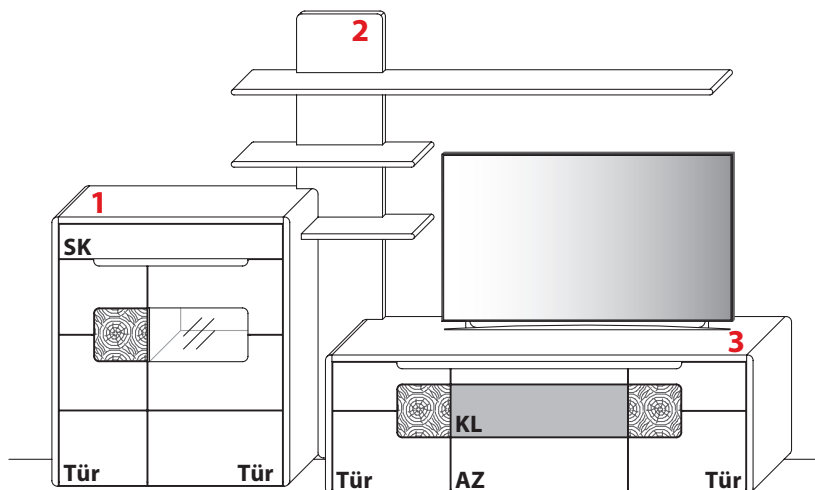

Gesamtpreis Kombination

- ohne Zubehör -

Wildeiche

KOMBINATION 0003 | SPIEGELSEITIG 0103

B 329,6 cm | H 208,4 cm | T 50,6 cm / 41,0 cm / 25,8 cm

Maximales TV-Maß: B 166,3 cm

1 TYPE 3144 (B110,7 cm) s. S. 12	Wildeiche
Mattglas-Akzent für Vitrinenausschnitt	Art.-Nr. 314MG
Vollauszug für 1 Zarge	Art.-Nr. Z089
LED-Beleuchtungs-Set 6,8 W inkl. Trafo und Schalter	Art.-Nr. 9314
Funkdimmer anstatt Schalter	Art.-Nr. 8212
USB-Ladesteckdose für Schubkasten, links	Art.-Nr. 8502
Schubkasteneinsatz	Art.-Nr. 8041
Zusatz E-Boden, breit	Art.-Nr. 8647
Zusatz E-Boden, schmal	Art.-Nr. 8447