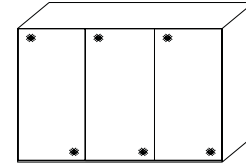

Alle Türen Spiegel oder Glas

Innenausstattung
Texline

Breite/ Höhe/Tiefe: (in cm)	81 81		91 91		Glasausführung ↓
	B167 H222 T68	B167 H240 T68	B188 H222 T68	B188 H240 T68	
	57407 EUR	57414 EUR	57408 EUR	57415 EUR	Spiegel
	57407 EUR	57414 EUR	57408 EUR	57415 EUR	Buntglas
	57407 EUR	57414 EUR	57408 EUR	57415 EUR	Alpin-weißglas
	97 97		110 110		Glasausführung ↓
	B200 H222 T68	B200 H240 T68	B225 H222 T68	B225 H240 T68	
	55071 EUR	55075 EUR	57409 EUR	57416 EUR	Spiegel
55071 EUR	55075 EUR	57409 EUR	57416 EUR	Buntglas	
55071 EUR	55075 EUR	57409 EUR	57416 EUR	Alpin-weißglas	
	81 81 81		91 91 91		Glasausführung ↓
	B249 H222 T68	B249 H240 T68	B280 H222 T68	B280 H240 T68	
	57410 EUR	57417 EUR	57411 EUR	57418 EUR	Spiegel
57410 EUR	57417 EUR	57411 EUR	57418 EUR	Buntglas	
57410 EUR	57417 EUR	57411 EUR	57418 EUR	Alpin-weißglas	