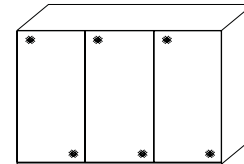

①
Modell-Nr. **SN**

Front Kristallspiegel	
SP	Spiegel
Front Buntglas	
GS	Grauspiegel
PG	Perlgrauglas
SN	Sandglas
SU	Saphirglas
VK	Vulkanglas
Front Alpinweißglas	
AW	Alpinweißglas

③
Griff-/Zierleisten

81	chromfarbig

Achtung:
61 schwarz matt
71 alufarbig
finden Sie auf den vorherigen Seiten!

④
Korpus

19	Dekor Eiche grau
20	Dekor perlgrau
36	Dekor vulkan
44	Dekor saphir
91	Dekor Sand
96	Dekor weiß

Alle Türen Spiegel oder Glas

Innenausstattung
Texline

SONATE-sleeping Panoramaschrank

inklusive Synchronbeschlag und Türdämpfer für die Mitteltüren

Breite/ Höhe/Tiefe: (in cm)	68 | 156 | 68			81 | 163 | 81			Glasausführung ↓
	B298 H222 T68			B331 H222 T68		B331 H240 T68	
	55074 EUR			57421 EUR		57422 EUR	Spiegel
	55074 EUR			57421 EUR		57422 EUR	Buntglas
	55074 EUR			57421 EUR		57422 EUR	Alpinweißglas
Breite/ Höhe/Tiefe: (in cm)	91 | 91 | 91 | 91			97 | 97 | 97 | 97			Glasausführung ↓
	B373 H222 T68	B373 H240 T68		B400 H222 T68		B400 H240 T68	
	46691 EUR	46693 EUR		46692 EUR		46694 EUR	Spiegel
	46691 EUR	46693 EUR		46692 EUR		46694 EUR	Buntglas
	46691 EUR	46693 EUR		46692 EUR		46694 EUR	Alpinweißglas