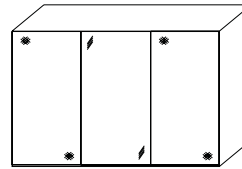

Sonate-sleeping

Ausführung Rom linke Türe/Mitteltüre Spiegel

①	②	③	④	⑤
Modell-Nr.	rechte Türe/Außentüren Front Buntglas	Griff-/Zierleisten 81 chromfarbig	linke Türe/Mitteltüre Front Kristallspiegel	Korpus
SN	GS Grauspiegel	Achtung: 61 schwarz matt 71 alufarbig finden Sie auf den vorherigen Seiten!	SP Spiegel	19 Dekor Eiche grau
	PG Perlgrauglas			20 Dekor perlgrau
	SN Sandglas			36 Dekor vulkan
	SU Saphirglas			44 Dekor saphir
	VK Vulkanglas			91 Dekor Sand
	rechte Türe/Außentüren Front Alpinweißglas			96 Dekor weiß

rechte Türe/Außentüren Front Alpinweißglas
AW Alpinweißglas

rechte Türe/Außentüren Spiegel oder Glas
linke Türe/Mitteltüre Kristallspiegel

Innenaus-
stattung
Texline

Breite/ Höhe/Tiefe: (in cm)	81 | 81			91 | 91			Glasaus- führung ↓
	B167 H222 T68	B167 H240 T68	B188 H222 T68	B188 H240 T68			
 linke Türe Spiegel	18080 EUR	18094 EUR	18081 EUR	18095 EUR	Buntglas		
	18080 EUR	18094 EUR	18081 EUR	18095 EUR	Alpin- weißglas		
Breite/ Höhe/Tiefe: (in cm)	97 | 97			110 | 110			Glasaus- führung ↓
	B200 H222 T68	B200 H240 T68	B225 H222 T68	B225 H240 T68			
 linke Türe Spiegel	18082 EUR	18096 EUR	18083 EUR	18097 EUR	Buntglas		
	18082 EUR	18096 EUR	18083 EUR	18097 EUR	Alpin- weißglas		
Breite/ Höhe/Tiefe: (in cm)	81 | 81 | 81			91 | 91 | 91			Glasaus- führung ↓
	B249 H222 T68	B249 H240 T68	B280 H222 T68	B280 H240 T68			
 mittlere Türe Spiegel	18084 EUR	18098 EUR	18085 EUR	18099 EUR	Buntglas		
	18084 EUR	18098 EUR	18085 EUR	18099 EUR	Alpin- weißglas