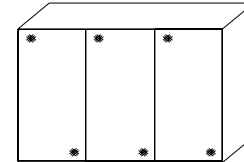

Sonate-sleeping

Ausführung Rom

① Modell-Nr. SN	Front Kristallspiegel
	SP Spiegel
	Front Buntglas
	GS Grauspiegel PG Perlgrauglas SN Sandglas SU Saphirglas VK Vulkanglas
	Front Alpinweißglas
	AW Alpinweißglas

③ Griff-/Zierleisten
81 chromfarbig

Achtung:
61 schwarz matt
71 alufarbig
finden Sie auf den vorherigen Seiten!

④ Korpus
19 Dekor Eiche grau
20 Dekor perlgrau
36 Dekor vulkan
44 Dekor saphir
91 Dekor Sand
96 Dekor weiß

Alle Türen Spiegel oder Glas

Innenausstattung
Texline

Breite/ Höhe/Tiefe: (in cm)	97 | 97 | 97						110 | 110 | 110						Glasausführung ↓
	B298	H222	T68	B298	H240	T68	B336	H222	T68	B336	H240	T68	
	55072 EUR			55076 EUR			57412 EUR			57419 EUR			Spiegel
	55072 EUR			55076 EUR			57412 EUR			57419 EUR			Buntglas
	55072 EUR			55076 EUR			57412 EUR			57419 EUR			Alpinweißglas
Breite/ Höhe/Tiefe: (in cm)	91 | 91 | 91 | 91						97 | 97 | 97 | 97						Glasausführung ↓
	B373	H222	T68	B373	H240	T68	B400	H222	T68	B400	H240	T68	
	57413 EUR			57420 EUR			55073 EUR			55077 EUR			Spiegel
	57413 EUR			57420 EUR			55073 EUR			55077 EUR			Buntglas
	57413 EUR			57420 EUR			55073 EUR			55077 EUR			Alpinweißglas