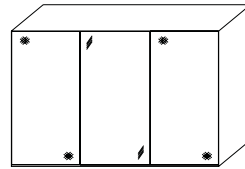

Sonate-sleeping

Ausführung Rom linke Türe/Mitteltüre Spiegel

①	②	③	④	⑤
Modell-Nr.	rechte Türe/Außentüren Front Buntglas	Griff-/Zierleisten	linke Türe/Mitteltüre Front Kristallspiegel	Korpus
SN	GS Grauspiegel	61 schwarz matt	SP Spiegel	19 Dekor Eiche grau
	PG Perlgrauglas	71 alufarbig		20 Dekor perlgrau
	SN Sandglas	Achtung:		36 Dekor vulkan
	SU Saphirglas	81 chromfarbig		44 Dekor saphir
	VK Vulkanglas	finden Sie auf den folgenden Seiten!		91 Dekor Sand
				96 Dekor weiß

rechte Türe/Außentüren Front Alpinweißglas
AW Alpinweißglas

rechte Türe/Außentüren Spiegel oder Glas
linke Türe/Mitteltüre Kristallspiegel

Innenausstattung
Texline

Breite/ Höhe/Tiefe: (in cm)	97 | 97 | 97			110 | 110 | 110			Glasausführung ↓
	B298 H222 T68	B298 H240 T68	B336 H222 T68	B336 H240 T68			
  mittlere Türe Spiegel	18086 EUR	18100 EUR	18087 EUR	18101 EUR	Buntglas		
	18086 EUR	18100 EUR	18087 EUR	18101 EUR	Alpinweißglas		
Breite/ Höhe/Tiefe: (in cm)	91 | 91 | 91 | 91			97 | 97 | 97 | 97			Glasausführung ↓
	B373 H222 T68	B373 H240 T68	B400 H222 T68	B400 H240 T68			
  mittlere Türen Spiegel	18088 EUR	18102 EUR	18089 EUR	18103 EUR	Buntglas		
	18088 EUR	18102 EUR	18089 EUR	18103 EUR	Alpinweißglas