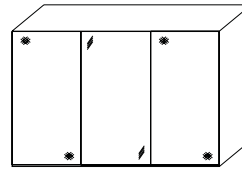

Sonate-sleeping

Ausführung Rom linke Türe/Mitteltüre Spiegel

①	②	③	④	⑤
Modell-Nr.	rechte Türe/Außentüren Front Buntglas	Griff-/Zierleisten 81 chromfarbig	linke Türe/Mitteltüre Front Kristallspiegel	Korpus
SN	GS Grauspiegel	Achtung: 61 schwarz matt 71 alufarbig finden Sie auf den vorherigen Seiten!	SP Spiegel	19 Dekor Eiche grau
	PG Perlgrauglas			20 Dekor perlgrau
	SN Sandglas			36 Dekor vulkan
	SU Saphirglas			44 Dekor saphir
VK Vulkanglas				91 Dekor Sand
				96 Dekor weiß

rechte Türe/Außentüren Front Alpinweißglas
AW Alpinweißglas

rechte Türe/Außentüren Spiegel oder Glas
linke Türe/Mitteltüre Kristallspiegel

Innenaus-
stattung
Texline

Breite/ Höhe/Tiefe: (in cm)	97 | 97 | 97			110 | 110 | 110			Glasaus- führung ↓
	B298 H222 T68	B298 H240 T68	B336 H222 T68	B336 H240 T68			
 mittlere Türe Spiegel	18086 EUR	18100 EUR	18087 EUR	18101 EUR	Buntglas		
	18086 EUR	18100 EUR	18087 EUR	18101 EUR	Alpin- weißglas		
Breite/ Höhe/Tiefe: (in cm)	91 | 91 | 91 | 91			97 | 97 | 97 | 97			Glasaus- führung ↓
	B373 H222 T68	B373 H240 T68	B400 H222 T68	B400 H240 T68			
 mittlere Türen Spiegel	18088 EUR	18102 EUR	18089 EUR	18103 EUR	Buntglas		
	18088 EUR	18102 EUR	18089 EUR	18103 EUR	Alpin- weißglas