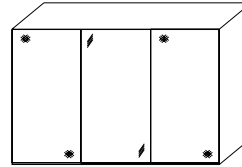

Sonate-sleeping

Ausführung Rom linke Türe/Mitteltüre Spiegel

①	②	③	④	⑤
Modell-Nr.	rechte Türe/Außentüren Front Buntglas	Griff-/Zierleisten 81 chromfarbig	linke Türe/Mitteltüre Front Kristallspiegel	Korpus
SN	GS Grauspiegel	Achtung: 61 schwarz matt 71 alufarbig finden Sie auf den vorherigen Seiten!	SP Spiegel	19 Dekor Eiche grau
	PG Perlgrauglas			20 Dekor perlgrau
	SN Sandglas			36 Dekor vulkan
	SU Saphirglas			44 Dekor saphir
	VK Vulkanglas			91 Dekor Sand
	rechte Türe/Außentüren Front Alpinweißglas			96 Dekor weiß
	AW Alpinweißglas			

rechte Türe/Außentüren Spiegel oder Glas
linke Türe/Mitteltüre Kristallspiegel

Innenaus-
stattung
Texline

SONATE-sleeping Panoramaschrank

inklusive Synchronbeschlag und Türdämpfer für die Mitteltüren

Breite/ Höhe/Tiefe: (in cm)	68 156 68			81 163 81			Glasaus- führung ↓
	B298 H222 T68	B331 H222 T68	B331 H240 T68				
 mittlere Türen Spiegel	18090 EUR	18091 EUR	18104 EUR	Buntglas			
	18090 EUR	18091 EUR	18104 EUR	Alpin- weißglas			
Breite/ Höhe/Tiefe: (in cm)	91 91 91 91			97 97 97 97			Glasaus- führung ↓
	B373 H222 T68	B373 H240 T68	B400 H222 T68	B400 H240 T68			
 mittlere Türen Spiegel	18092 EUR	18105 EUR	18093 EUR	18106 EUR	Buntglas		
	18092 EUR	18105 EUR	18093 EUR	18106 EUR	Alpin- weißglas