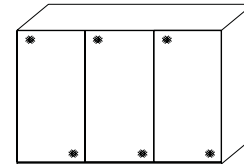

Sonate-sleeping

Ausführung Rom

SN	① Modell-Nr.	Front Kristallspiegel
		SP Spiegel
		Front Buntglas
		GS Grauspiegel
		PG Perlgrauglas
		SN Sandglas
		SU Saphirglas
		VK Vulkanglas
		Front Alpinweißglas
		AW Alpinweißglas

③ Griff-/Zierleisten
61 schwarz matt
71 alufarbig
Achtung: 81 chromfarbig finden Sie auf den folgenden Seiten!

④ Korpus
19 Dekor Eiche grau
20 Dekor perlgrau
36 Dekor vulkan
44 Dekor saphir
91 Dekor Sand
96 Dekor weiß

Alle Türen Spiegel oder Glas

Innenausstattung
Texline

Breite/ Höhe/Tiefe: (in cm)	97 | 97 | 97			110 | 110 | 110			Glasausführung ↓
	B298 H222 T68	B298 H240 T68	B336 H222 T68	B336 H240 T68			
	55072 EUR	55076 EUR	57412 EUR	57419 EUR	Spiegel		
	55072 EUR	55076 EUR	57412 EUR	57419 EUR	Buntglas		
	55072 EUR	55076 EUR	57412 EUR	57419 EUR	Alpinweißglas		
Breite/ Höhe/Tiefe: (in cm)	91 | 91 | 91 | 91			97 | 97 | 97 | 97			Glasausführung ↓
	B373 H222 T68	B373 H240 T68	B400 H222 T68	B400 H240 T68			
	57413 EUR	57420 EUR	55073 EUR	55077 EUR	Spiegel		
	57413 EUR	57420 EUR	55073 EUR	55077 EUR	Buntglas		
	57413 EUR	57420 EUR	55073 EUR	55077 EUR	Alpinweißglas