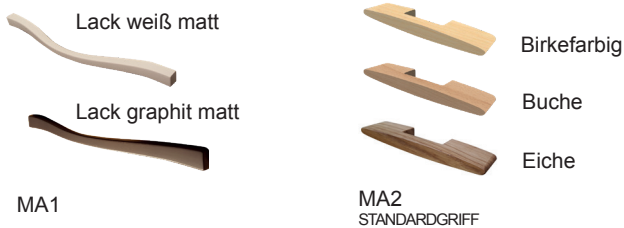

GRIFFE

Technische Daten:

Vitrinen

Türen mit Holzrahmen und Klarglasfüllung.

Türen

Türbänder in Ganzmetallausführung Nickel matt veredelt und mit Dämpfung.

Schubkästen

Sind mit kugelgelagerten Unterflurauszügen (max. 15kg/Kasten) mit Selbsteinzug und Dämpfung ausgestattet, zusätzlich bieten wir Ihnen passende Vollauszüge an.

Einlegeböden

Holzböden furniert oder Dekorfolie (je nach Position) oder Klarglas-Einlegeböden, Belastbarkeit je nach Breite der Böden ca. 10 kg.

Beleuchtung

Leuchtmittel LED, zur Wahl stehen: Glasbodenbeleuchtung oder Holzbodenbeleuchtung sowie Einbau-LED Strahler und indirekte Einbau-Beleuchtungsschienen. Alle Vitrinen sowie offenen Regale können mit einer speziell entwickelten Glasboden- bzw. Holzbodenbeleuchtung inkl. Stromschienenführung ausgestattet werden. Mit Hilfe der Stromschiene, die in die Korpusseite eingelassen ist, kann der Glas-/Holzboden jederzeit in der Höhe verstellt werden.

Funkfernbedienung

Kann als Alternative zum standardmäßigen Fußschalter eingesetzt werden. 4 Kanal - LED Funkdimmer.