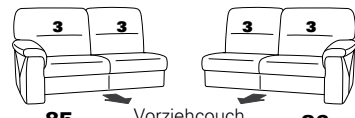

86

Abschlusselemente mit Funktion

85 Vorziehcouch
B/T/H: 175/93/91