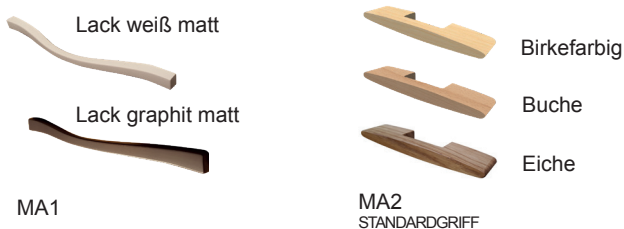

GRIFFE

Technische Daten:

Vitrinen

Türen mit Holzrahmen und Klarglasfüllung.

Türen

Türbänder in Ganzmetallausführung Nickel matt veredelt und mit Dämpfung.

Schubkästen

Sind mit kugelgelagerten Unterflurauszügen (max. 15kg/Kasten) mit Selbsteinzug und Dämpfung ausgestattet, zusätzlich bieten wir Ihnen passende Vollauszüge an.

Einlegeböden

Holzböden furniert oder Dekorfolie (je nach Position) oder Klarglas-Einlegeböden, Belastbarkeit je nach Breite der Böden ca. 10 kg.

Beleuchtung

Leuchtmittel LED, zur Wahl stehen: Glasbodenbeleuchtung oder Holzbodenbeleuchtung sowie Einbau-LED Strahler und indirekte Einbau-Beleuchtungsschienen. Alle Vitrinen sowie offenen Regale können mit einer speziell entwickelten Glasboden- bzw. Holzbodenbeleuchtung inkl. Stromschienenführung ausgestattet werden. Mit Hilfe der Stromschiene, die in die Korpusseite eingelassen ist, kann der Glas-/Holzboden jederzeit in der Höhe verstellt werden.

Funkfernbedienung

Kann als Alternative zum standardmäßigen Fußschalter eingesetzt werden. 4 Kanal - LED Funkdimmer.