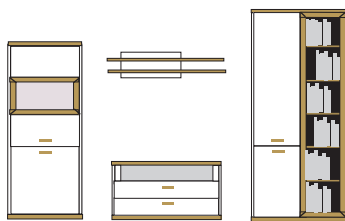

B ca.330 H 218/60/148 T41/50

- bestehend aus:
- Regal 12R 1 x 3275
  - TV-Element 1 x 3200
  - Wandboard 1 x 2415
  - Vitrinenschrank 8R 1 x 3257

**PH 455**

- mögliches Zubehör:
- 4er Set Holzbodenbeleuchtung 1 x 9334
  - Funkfernbedienung 1 x 9185
  - Einbausteckdose 1 x 9101
  - Vollauszug pro Schubkasten 1 x 9191
  - LED Spot für Vitrine 1 x 9581
  - indirekte Vitrinenbel. für Holzböden 1 x 9361