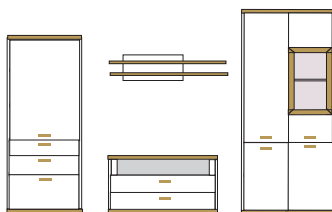

B ca.330 H183/60/218 T41/50

1. bestehend aus:
2. Schrank 10R 1 x 3264
   - TV-Element 1 x 3200
   - Wandboard 1 x 2415
   - Vitrinenschrank 12R* 1 x 3286/3287

PH 458

1. mögliches Zubehör:
2. Vollauszug pro Schubkasten 1 x 9191
   - Funkfernbedienung 1 x 9185
   - Einbausteckdose 1 x 9101
   - 1er Set Glaskantenbeleuchtung 1 x 9521
   - 1er Set Holzbodenbeleuchtung 1 x 9321

* H/G= Holzböden oder Glasböden hinter Vitrinentüren, bitte angeben!