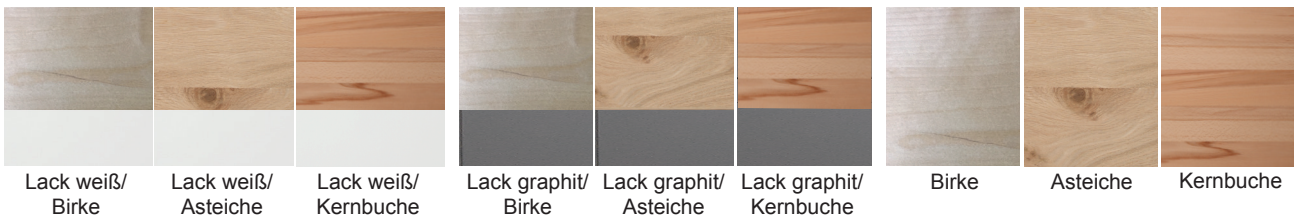

# MADIE

Typenliste

### FARBAUSFÜHRUNGEN:

Bei einer Bestellung kann jedes Element entweder einfarbig oder als Farbmix bestellt werden.

Bei einer Farbmix-Bestellung erhalten Sie die Abdeckplatte, den Sockelboden, den Vitrinenrahmen und den Innenkorpus in der angegebenen Akzentfarbe (Birke, Asteiche oder Kernbuche).