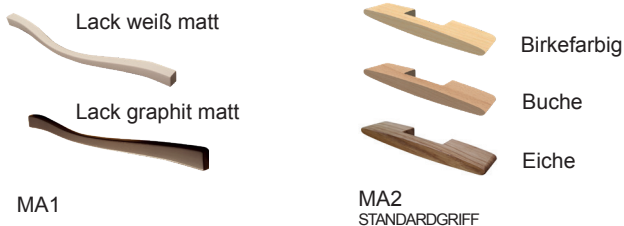

GRIFFE

Technische Daten:

Vitrinen

Türen mit Holzrahmen und Klarglasfüllung.

Türen

Türbänder in Ganzmetallausführung Nickel matt veredelt und mit Dämpfung.

Schubkästen

Sind mit kugelgelagerten Unterflurauszügen (max. 15kg/Kasten) mit Selbsteinzug und Dämpfung ausgestattet, zusätzlich bieten wir Ihnen passende Vollauszüge an.

Einlegeböden

Holzböden furniert oder Dekorfolie (je nach Position) oder Klarglas-Einlegeböden, Belastbarkeit je nach Breite der Böden ca. 10 kg.

Beleuchtung

Leuchtmittel LED, zur Wahl stehen: Glasbodenbeleuchtung oder Holzbodenbeleuchtung sowie Einbau-LED Strahler und indirekte Einbau-Beleuchtungsschienen. Alle Vitrinen sowie offenen Regale können mit einer speziell entwickelten Glasboden- bzw. Holzbodenbeleuchtung inkl. Stromschienenführung ausgestattet werden. Mit Hilfe der Stromschiene, die in die Korpusseite eingelassen ist, kann der Glas-/Holzboden jederzeit in der Höhe verstellt werden.

Funkfernbedienung

Kann als Alternative zum standardmäßigen Fußschalter eingesetzt werden. 4 Kanal - LED Funkdimmer.

Abweichungen in Form, Ausstattung, Maßen und Farben sowie technische Änderungen und Druckfehler vorbehalten! Stand Jan 2018