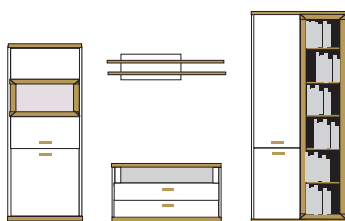

B ca.330 H 218/60/148 T41/50

- bestehend aus:
- Regal 12R 1 x 3275
  - TV-Element 1 x 3200
  - Wandboard 1 x 2415
  - Vitrinenschrank 8R 1 x 3257

**PH 455**

- mögliches Zubehör:
- 4er Set Holzbodenbeleuchtung 1 x 9334
  - Funkfernbedienung 1 x 9185
  - Einbausteckdose 1 x 9101
  - Vollauszug pro Schubkasten 1 x 9191
  - LED Spot für Vitrine 1 x 9581
  - indirekte Vitrinenbel. für Holzböden 1 x 9361