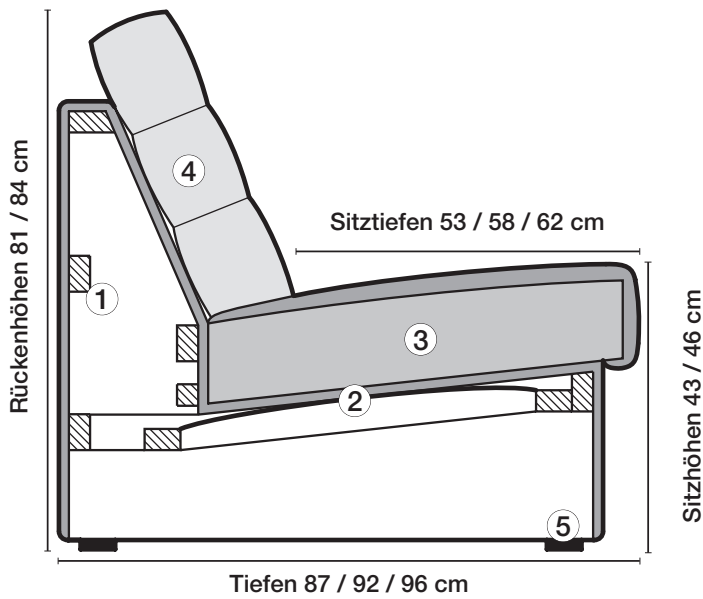

Armlehnen

Armlehne 10

10 cm Breite

50 cm Höhe

Armlehne 82

16 cm Breite

58 cm Höhe

Armlehne 01

13 cm Breite

50 cm Höhe

Armlehne 16

16 cm Breite

50 cm Höhe

Armlehne 04

21 cm Breite

50 cm Höhe

CL 100

CLASSICS

Produktinformation

- ① **Gestell**
Hartholzgestell aus Buche, gedübelt und verleimt.
- ② **Unterfederung**
Stahlwellenunterfederung mit Spezialabdeckung aus hochwertigem Futterstoff.
- ③ **Sitzkissen**
Daunencharakter
Comfort SL
Kaltschaumkombination
Taschenfederkern
Comfort Plus
- ④ **Rückenkissen**
Daunencharakter
Comfort SL
Kaltschaumkombination
- Sitztiefen**
Sitztiefe 53 cm
Sitztiefe 58 cm
Sitztiefe 62 cm
- Sitzhöhen**
Sitzhöhe 43 cm
Sitzhöhe 46 cm
Sonderhöhen möglich
- ⑤ **Fussausführungen**
Kunststoffgleiter 15 mm

CLASSICS

Produktumfang

Sitztiefe, Sitzhöhe, Armlehne und Kissenauführung bitte bei der Bestellung unbedingt angeben.

CL 100 Armlehne 16, Breite 16 cm

CLASSICS

Produktumfang

100.12 | 90 cm
100.22 | 148 cm
100.23 | 156 cm
100.24 | 170 cm
100.25 | 178 cm
100.26 | 188 cm
100.27 | 206 cm
100.28 | 218 cm
100.29 | 251 cm
100.32 | 218 cm
100.35 | 251 cm
100.250 L/R | 172 cm
100.270 L/R | 203 cm