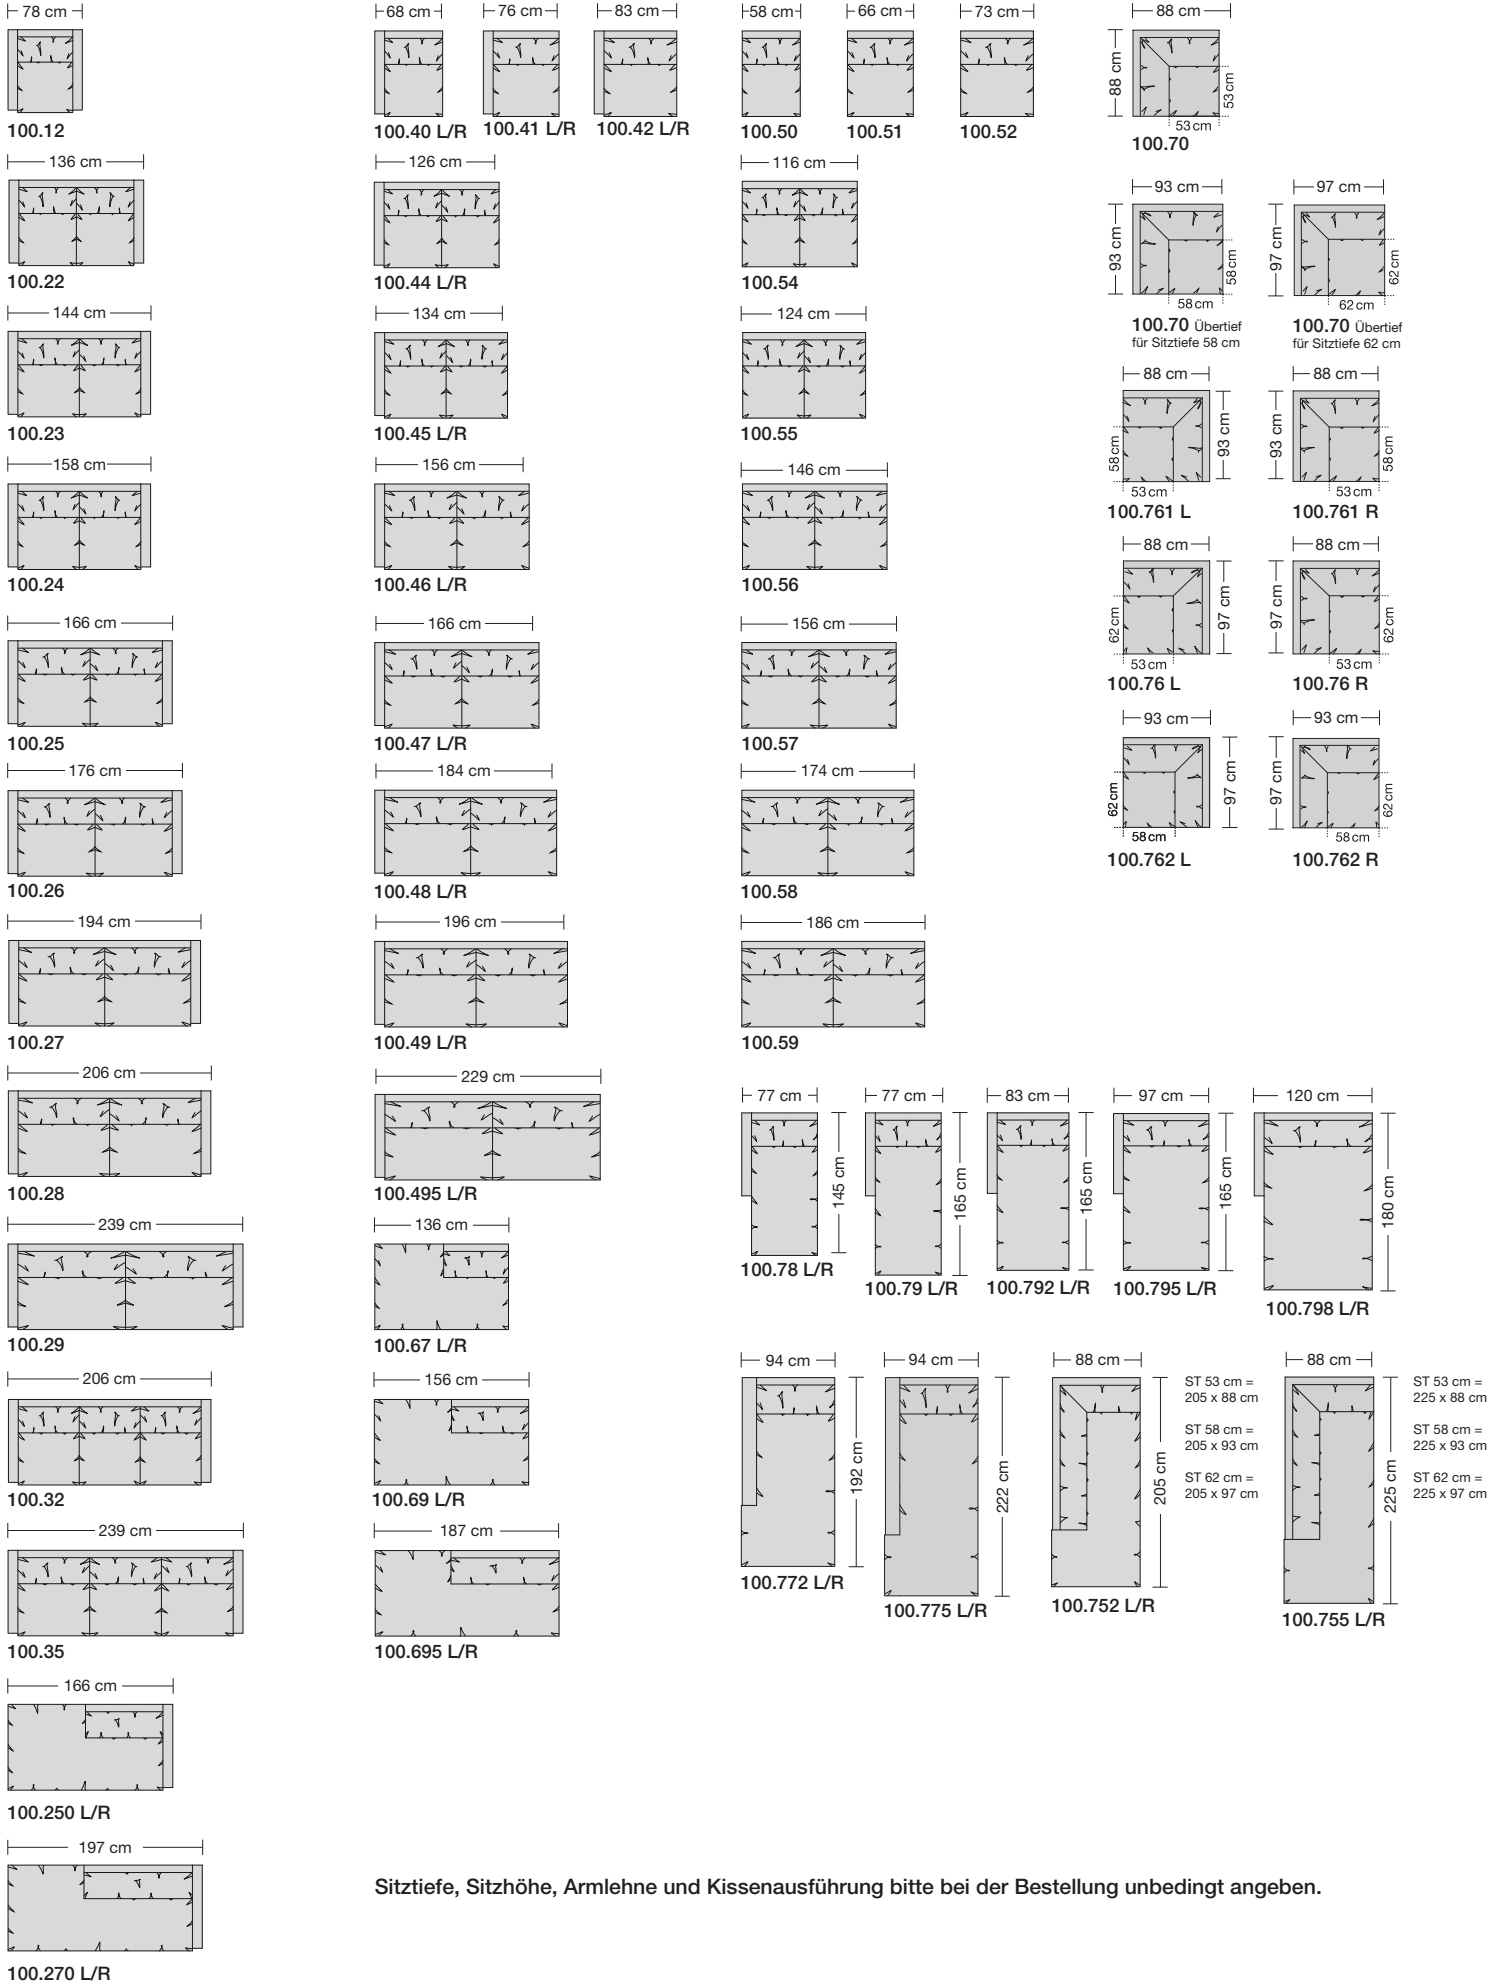

CL 100 Armlehne 10, Breite 10 cm

CLASSICS

Produktumfang

Sitztiefe, Sitzhöhe, Armlehne und Kissenauflage bitte bei der Bestellung unbedingt angeben.