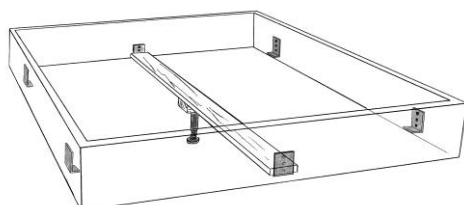

Kufen-Balken-Bett

→ *Kufenfuss in Eisen vernickelt oder schwarz patiniert*

36-5019-16/18-1/14 36-5019-16/18-4		Kufenfuss vorne und hinten	
		160 oder 180 (190/210) x 200 (225) cm ca. H 90 cm (<i>Bettrahmenhöhe 45 cm</i>) (<i>Einlegetiefe 19 cm</i>)	1/14 4
36-5020-16/18-1/14 36-5020-16/18-4		Kufenfuss vorne - Klotzfüsse hinten	
		160 oder 180 (190/210) x 200 (225) cm ca. H 90 cm (<i>Bettrahmenhöhe 45 cm</i>) (<i>Einlegetiefe 19 cm</i>)	1/14 4

36-5019-NT2-1/4/14		Kufen-Nachttisch mit Schublade	
		Kufenfuss in Eisen vernickelt oder schwarz patiniert H 43 B 46 T 33 cm	1/4/14
→ <i>weitere passende Nachttische siehe Register 18</i>			

36-LL-LED-18-1 36-LL-LED-16-1		LED-Lichtleiste (<i>nur in Sumpfeiche geölt</i>)	
		Kopfteil-Hintergrundbeleuchtung mit Schalter - bei Bettmass 180 x 200 (<i>Leistenlänge 175x5x3 cm</i>) - bei Bettmass 160 x 200 (<i>Leistenlänge 155x5x3 cm</i>) (<i>lose mitgeliefert - nachrüstbar</i>)	

36-5019/20-B20		Sonder-Breite (<i>Sonderanfertigung</i>)	200 cm
		Sonder-Länge (<i>Sonderanfertigung</i>)	210 cm 220 cm
36-5019/20-L21 36-5019/20-L22			
36-5019/20-SK		Kopfteilerrhöhung nach Wunsch Standardhöhe 7 cm Erhöhung Kopfteilhalterungen Bitte gewünschte Höhe auf Bestellung angeben!	

Information TRAVERSE:

- Längstraverse (1 Stk)
- Traversenfuss verstellbar (1 Stk)
- Eisenwinkel verstellbar (6 Stk)