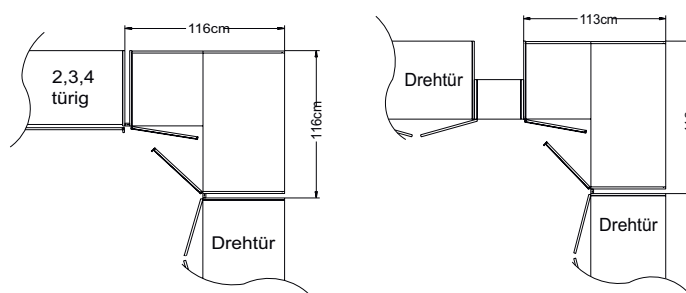

Bitte beachten Sie:

Die mitgelieferte Distanzleiste wird beim direkten Anbau eines Schrankes an den Eckschrank benötigt.
Stellmaße ändern sich (siehe Zeichnungen).

Eckschrank 45 Grad

Eckschrank 90 Grad

Modell-Nr.
SI0606 Dekor Sonoma Eiche
SI1212 Dekor Elfenbein
SI1616 Dekor Artisan Eiche
SI1818 Dekor hellgrau
SI2222 Dekor anthrazit neu
SI2626 Dekor Milano Eiche
SI3636 Dekor vulkan
SI5858 Dekor Trentino Eiche
SI9191 Dekor Sand
SI9696 Dekor weiß