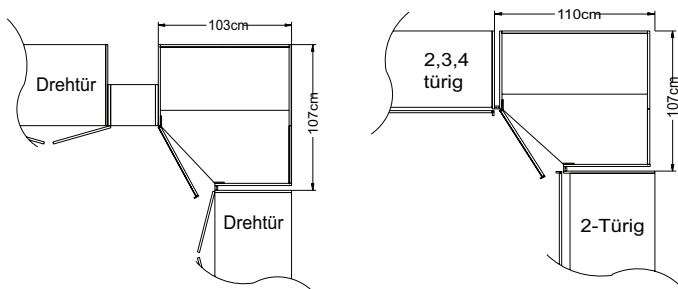

Eckschrank Dekor

Modell-Nr.	Front
SI06	Dekor Sonoma Eiche
SI15	Dekor Trüffel Eiche
SI18	Dekor Hellgrau
SI24	Dekor Buche
SI33	Dekor Anthrazit
SI36	Dekor vulkan
SI59	Dekor sepia
SI60	Dekor Eiche Natur
SI91	Dekor Sand
SI96	Dekor weiß

Korpus
06 Dekor Sonoma Eiche
15 Dekor Trüffel Eiche
18 Dekor Hellgrau
24 Dekor Buche
33 Dekor Anthrazit
36 Dekor vulkan
59 Dekor sepia
60 Dekor Eiche natur
91 Dekor Sand
96 Dekor weiß

BESTELLHINWEIS:

-Bitte zu allen Schränken die gewünschte Farbausführung der Griffleisten und Zierleisten mit der Modellnr. angeben siehe S. 373

Breite/Höhe/Tiefe: (in cm)	Ausführung:	Türanschlag:	1-türig		2-türig		Dekor
			B103 H222	T103 H240	B112 H222	T112 H240	
Eckschrank 45 Grad 	Eckschrank 45 Grad Türanschlag rechts		39531	39532			Dekor
		Eckschrank 45 Grad Türanschlag links	39529	39530			Dekor
Eckschrank 90 Grad 	Eckschrank 90 Grad			40086	40087		Dekor

Achtung:

- -beim Anbau eines Drehtürenschranks an ein Eckelement muss mit einem Grundelement begonnen werden
- -Eckschränke können nicht mit Kränzen bestückt werden
- -ein begehbare Eckschrank muss immer auf beiden Seiten angebaut werden

Bitte beachten Sie:

Die mitgelieferte Distanzleiste wird beim direkten Anbau eines Schrankes an den Eckschrank benötigt.

Stellmaße ändern sich (siehe Zeichnungen).

Eckschrank 45 Grad