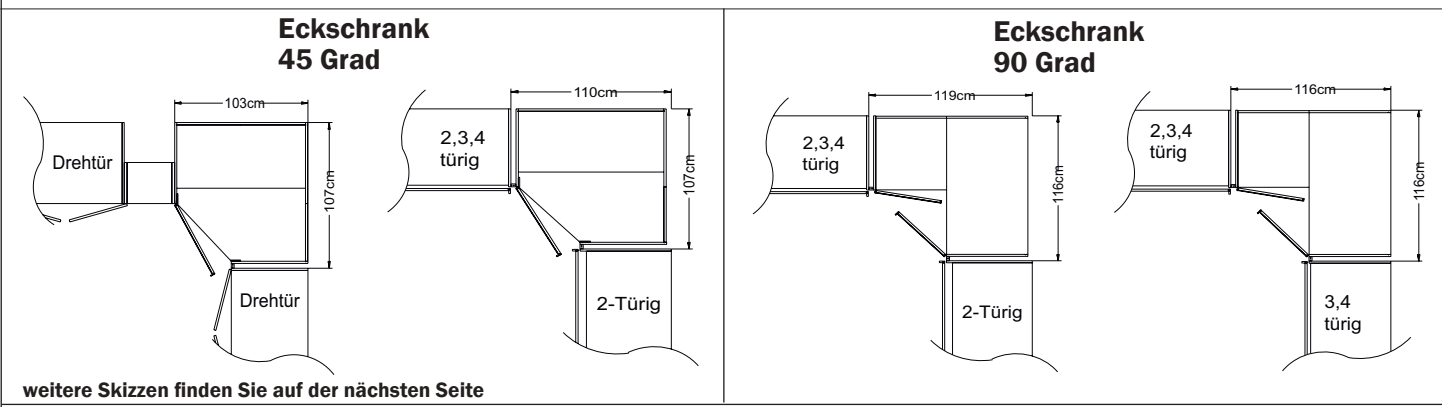

Modell-Nr.	Front
SI06	Dekor Sonoma Eiche
SI12	Dekor Elfenbein
SI16	Dekor Artisan Eiche
SI18	Dekor hellgrau
SI22	Dekor anthrazit neu
SI26	Dekor Milano Eiche
SI36	Dekor vulkan
SI58	Dekor Trentino Eiche
SI91	Dekor Sand
SI96	Dekor weiß

Korpus
06 Dekor Sonoma Eiche
12 Dekor Elfenbein
16 Dekor Artisan Eiche
18 Dekor hellgrau
22 Dekor anthrazit neu
26 Dekor Milano Eiche
36 Dekor vulkan
58 Dekor Trentino Eiche
91 Dekor Sand
96 Dekor weiß

BESTELLHINWEIS:

-Bitte zu allen Schränken die gewünschte Farbausführung der Griffleisten und Zierleisten mit der Modellnr. angeben siehe S. 5

Breite/Höhe/Tiefe: (in cm)	Griffleiste/Griff	1-türig		2-türig		Ausführung:	Türanschlag:
		B103	T103	B112	T112		
		H222	H240	H222	H240		
Eckschrank 45 Grad (begehbar) 	Griffleisten	39448 EUR	39449 EUR			Dekor	Eckschrank 45 Grad Türanschlag rechts
	Griffe	42661 EUR	42662 EUR				Eckschrank 45 Grad Türanschlag links
	Griffleisten	39446 EUR	39447 EUR			Dekor	
	Griffe	42703 EUR	42704 EUR				
Eckschrank 90 Grad 				39365 EUR	39366 EUR	Dekor	Eckschrank 90 Grad

Achtung:

- -beim Anbau eines Drehtürenschranks an ein Eckelement muss mit einem Grundelement begonnen werden
- -Eckschränke können nicht mit Kränzen bestückt werden
- -ein begehbarer Eckschrank muss immer auf beiden Seiten angebaut werden

Bitte beachten Sie:

Die mitgelieferte Distanzleiste wird beim direkten Anbau eines Schrankes an den Eckschrank benötigt. Stellmaße ändern sich (siehe Zeichnungen).