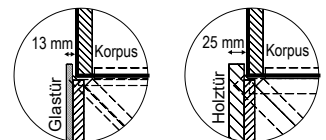

Wichtige Planungshinweise:

- Klären sie bauwerkbedingte Gegebenheiten, Hemmnisse, Maße und Belastungswerte bei der Bedarfsermittlung damit eine mangelfreie Vertragserfüllung gewährleistet ist.
- Klären Sie elektrische Vorleistungen für Anschluss- und Gerätetechnik (frei hängende Beleuchtungssysteme erfordern Kabelkanallösungen auf oder unter Putz). Jedes beleuchtete Element hat ein separates Netzkabel (ca. 2,5 m) mit EURO-Stecker. Der Netzanschluss für die Beleuchtung (Steckdose, Kabelauslass) kann bei den Korpusmöbel hinter der gesamten Rückwand erfolgen (Rückwandluft ca. 23 mm).
- Türbänder sind vernickelt und 3-dimensional verstellbar. Entscheidend für das genaue Passen der Türen ist jedoch, dass die Möbel auf einem ebenen Boden aufgestellt werden; Unebenheiten können mit den mitgelieferten Möbelkeilen ausgeglichen werden.
- Alle Elemente mit Drehtüren können anschlagseitig nur mit Wandabstand lt. Skizze montiert werden, da die Türen beim Öffnen konstruktionsbedingt seitlich austragen.
- Alle in der Typenliste angegebene Maße sind theoretische Circamaße und können insbesondere durch Summentoleranzen von den wirklichen Maßen abweichen. Griff- oder sonstige unwesentliche Bauteilüberstände sind in den Gesamtmaßen nicht berücksichtigt.

Montage der Möbel

Auch Standelemente müssen wegen der großen Türen und Vollauszugsläden gegen Kippen an die Wand befestigt werden. VOGLAUER liefert das passende Montagezubehör für festes Mauerwerk mit. Für Leichtbauwände muss der Fachmonteur geeignete Dübel und Schrauben selbst besorgen. VOGLAUER übernimmt für die Montage keine Haftung!

Alle Möbel werden von VOGLAUER im Werk zusammengebaut und individuell angepasst. Sperrige Möbel sind für Montagezwecke zerlegbar oder werden zerlegt angeliefert. Für nicht zusammengebaute Möbel (z.B. Wohnwände) liefert VOGLAUER entsprechende Montageskizzen mit.

VOGLAUER Möbelgütepäss:

VOGLAUER legt zu jeder Kommission einen VOGLAUER Möbelgütepäss bei (Online Download: www.voglauer.com). Bei Nichtbeachtung der Gebrauchs- und Pflegeanweisungen oder falscher Anwendung übernimmt VOGLAUER keine Garantie.