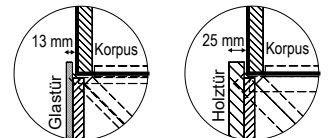

Wichtige Planungshinweise:

- Klären sie bauwerkbedingte Gegebenheiten, Hemmnisse, Maße und Belastungswerte bei der Bedarfsermittlung damit eine mangelfreie Vertragserfüllung gewährleistet ist.
- Klären Sie elektrische Vorleistungen für Anschluss- und Gerätetechnik (frei hängende Beleuchtungssysteme erfordern Kabelkanallösungen auf oder unter Putz). Jedes beleuchtete Element hat ein separates Netzkabel (ca. 2,5 m) mit EURO-Stecker. Der Netzanschluss für die Beleuchtung (Steckdose, Kabelauslass) kann bei den Korpusmöbel hinter der gesamten Rückwand erfolgen (Rückwandluft ca. 23 mm).
- Türbänder sind vernickelt und 3-dimensional verstellbar. Entscheidend für das genaue Passen der Türen ist jedoch, dass die Möbel auf einem ebenen Boden aufgestellt werden; Unebenheiten können mit den mitgelieferten Möbelkeilen ausgeglichen werden.
- Alle Elemente mit Drehtüren können anschlagseitig nur mit Wandabstand lt. Skizze montiert werden, da die Türen beim Öffnen konstruktionsbedingt seitlich austragen.
- Alle in der Typenliste angegebene Maße sind theoretische Circamaße und können insbesondere durch Summentoleranzen von den wirklichen Maßen abweichen. Griff- oder sonstige unwesentliche Bauteilüberstände sind in den Gesamtmaßen nicht berücksichtigt.

Montage der Möbel

Auch Standelemente müssen wegen der großen Türen und Vollauszugsläden gegen Kippen an die Wand befestigt werden. VOGLAUER liefert das passende Montagezubehör für festes Mauerwerk mit. Für Leichtbauwände muss der Fachmonteur geeignete Dübel und Schrauben selbst besorgen. VOGLAUER übernimmt für die Montage keine Haftung!

Alle Möbel werden von VOGLAUER im Werk zusammengebaut und individuell angepasst. Sperrige Möbel sind für Montagezwecke zerlegbar oder werden zerlegt angeliefert. Für nicht zusammengebaute Möbel (z.B. Wohnwände) liefert VOGLAUER entsprechende Montageskizzen mit.

VOGLAUER Möbelgütepasp:

VOGLAUER legt zu jeder Kommission einen VOGLAUER Möbelgütepasp bei (Online Download: www.voglauer.com). Bei Nichtbeachtung der Gebrauchs- und Pflegeanweisungen oder falscher Anwendung übernimmt VOGLAUER keine Garantie.