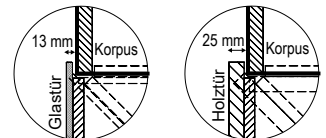

Wichtige Planungshinweise:

- Klären sie bauwerkbedingte Gegebenheiten, Hemmnisse, Maße und Belastungswerte bei der Bedarfsermittlung damit eine mangelfreie Vertragserfüllung gewährleistet ist.
- Klären Sie elektrische Vorleistungen für Anschluss- und Gerätetechnik (frei hängende Beleuchtungssysteme erfordern Kabelkanallösungen auf oder unter Putz). Jedes beleuchtete Element hat ein separates Netzkabel (ca. 2,5 m) mit EURO-Stecker. Der Netzanschluss für die Beleuchtung (Steckdose, Kabelauslass) kann bei den Korpusmöbel hinter der gesamten Rückwand erfolgen (Rückwandluft ca. 23 mm).
- Türbänder sind vernickelt und 3-dimensional verstellbar. Entscheidend für das genaue Passen der Türen ist jedoch, dass die Möbel auf einem ebenen Boden aufgestellt werden; Unebenheiten können mit den mitgelieferten Möbelkeilen ausgeglichen werden.
- Alle Elemente mit Drehtüren können anschlagseitig nur mit Wandabstand lt. Skizze montiert werden, da die Türen beim Öffnen konstruktionsbedingt seitlich austragen.
- Alle in der Typenliste angegebene Maße sind theoretische Circamaße und können insbesondere durch Summentoleranzen von den wirklichen Maßen abweichen. Griff- oder sonstige unwesentliche Bauteilüberstände sind in den Gesamtmaßen nicht berücksichtigt.

Montage der Möbel

Auch Standelemente müssen wegen der großen Türen und Vollauszugsläden gegen Kippen an die Wand befestigt werden. VOGLAUER liefert das passende Montagezubehör für festes Mauerwerk mit. Für Leichtbauwände muss der Fachmonteur geeignete Dübel und Schrauben selbst besorgen. VOGLAUER übernimmt für die Montage keine Haftung!

Alle Möbel werden von VOGLAUER im Werk zusammengebaut und individuell angepasst. Sperrige Möbel sind für Montagezwecke zerlegbar oder werden zerlegt angeliefert. Für nicht zusammengebaute Möbel (z.B. Wohnwände) liefert VOGLAUER entsprechende Montageskizzen mit.

VOGLAUER Möbelgütepasp:

VOGLAUER legt zu jeder Kommission einen VOGLAUER Möbelgütepasp bei (Online Download: www.voglauer.com). Bei Nichtbeachtung der Gebrauchs- und Pflegeanweisungen oder falscher Anwendung übernimmt VOGLAUER keine Garantie.