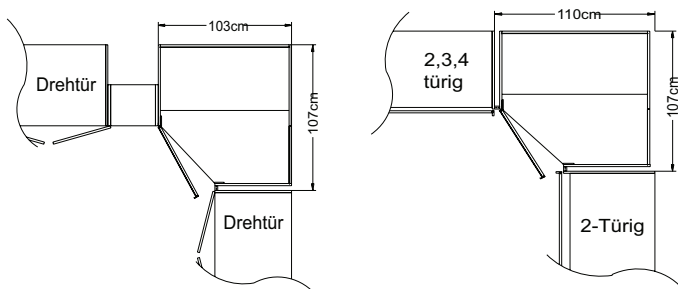

Eckschrank Dekor

Modell-Nr.	Front
SI06	Dekor Sonoma Eiche
SI15	Dekor Trüffel Eiche
SI18	Dekor Hellgrau
SI24	Dekor Buche
SI33	Dekor Anthrazit
SI36	Dekor vulkan
SI59	Dekor sepia
SI60	Dekor Eiche Natur
SI91	Dekor Sand
SI96	Dekor weiß

Korpus
06 Dekor Sonoma Eiche
15 Dekor Trüffel Eiche
18 Dekor Hellgrau
24 Dekor Buche
33 Dekor Anthrazit
36 Dekor vulkan
59 Dekor sepia
60 Dekor Eiche natur
91 Dekor Sand
96 Dekor weiß

BESTELLMHINWEIS:

-Bitte zu allen Schränken die gewünschte Farbausführung der Griffleisten und Zierleisten mit der Modellnr. angeben siehe S. 285

Breite/Höhe/Tiefe: (in cm)	Ausführung:	Türanschlag:	1-türig		2-türig		Dekor	
			B103 H222	T103 H240	B112 H222	T112 H240		
	Eckschrank 45 Grad Türanschlag rechts		39848	39849			Dekor	
		Eckschrank 45 Grad Türanschlag links	39838	39839			Dekor	
	Eckschrank 90 Grad				39639	39640	Dekor	

Achtung:

- -beim Anbau eines Drehtürenschranks an ein Eckelement muss mit einem Grundelement begonnen werden
- -Eckschränke können nicht mit Kränzen bestückt werden
- -ein begehbare Eckschrank muss immer auf beiden Seiten angebaut werden

Bitte beachten Sie:

Die mitgelieferte Distanzleiste wird beim direkten Anbau eines Schrankes an den Eckschrank benötigt.

Stellmaße ändern sich (siehe Zeichnungen).

Eckschrank 45 Grad