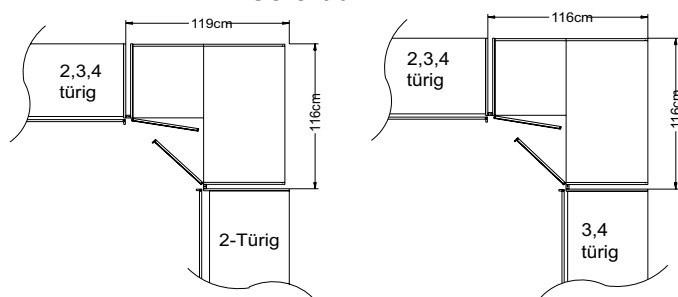

Eckschrank 90 Grad

weitere Skizzen finden Sie auf der nächsten Seite