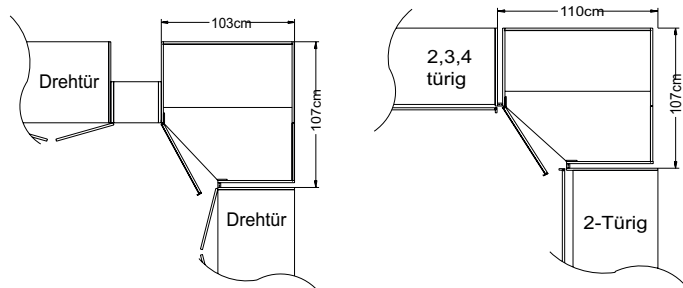

Korpus
06 Dekor Sonoma Eiche
12 Dekor Elfenbein
16 Dekor Artisan Eiche
18 Dekor hellgrau
22 Dekor anthrazit neu
26 Dekor Milano Eiche
36 Dekor vulkan
58 Dekor Trentino Eiche
91 Dekor Sand
96 Dekor weiß

BESTELLHINWEIS:

-Bitte zu allen Schränken die gewünschte Farbausführung der Griffleisten und Zierleisten mit der Modellnr. angeben siehe S. 243

Breite/Höhe/Tiefe: (in cm)	Griffleiste/Griff	1-türig		2-türig		Ausführung:	Türanschlag:
		B103	T103	B112	T112		
		H222	H240	H222	H240		
Eckschrank 45 Grad (begehbar) 	Griffleiste	39848 EUR	39849			Dekor	Eckschrank 45 Grad Türanschlag rechts
	Griff	13645 EUR	13646				Eckschrank 45 Grad Türanschlag links
	Griffleiste	39838 EUR	39839 EUR			Dekor	
	Griff	13647 EUR	13648 EUR				
Eckschrank 90 Grad 				39639 EUR	39640 EUR	Dekor	Eckschrank 90 Grad

Achtung:

- -beim Anbau eines Drehtürenschranks an ein ECKelement muss mit einem Grundelement begonnen werden
- -Eckschränke können nicht mit Kränzen bestückt werden
- -ein begehbarer Eckschrank muss immer auf beiden Seiten angebaut werden

Bitte beachten Sie:

Die mitgelieferte Distanzleiste wird beim direkten Anbau eines Schrankes an den Eckschrank benötigt.

Stellmaße ändern sich (siehe Zeichnungen).

Eckschrank 45 Grad