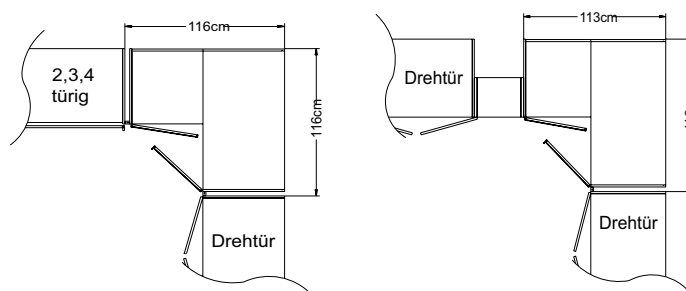

Bitte beachten Sie:

Die mitgelieferte Distanzleiste wird beim direkten Anbau eines Schrankes an den Eckschrank benötigt.
Stellmaße ändern sich (siehe Zeichnungen).

Eckschrank 45 Grad

Eckschrank 90 Grad

Modell-Nr.
SI0606 Dekor Sonoma Eiche
SI1212 Dekor Elfenbein
SI1616 Dekor Artisan Eiche
SI1818 Dekor hellgrau
SI2222 Dekor anthrazit neu
SI2626 Dekor Milano Eiche
SI3636 Dekor vulkan
SI5858 Dekor Trentino Eiche
SI9191 Dekor Sand
SI9696 Dekor weiß