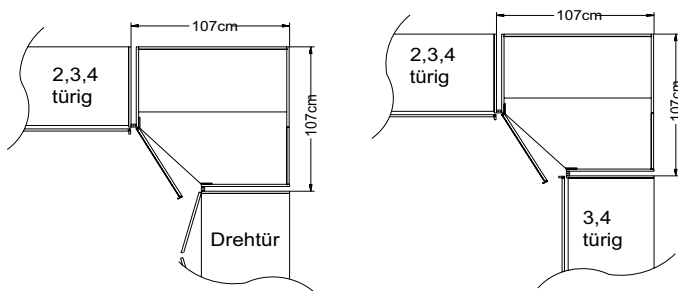

Bitte beachten Sie:

Die mitgelieferte Distanzleiste wird beim direkten Anbau eines Schrankes an den Eckschrank benötigt.
Stellmaße ändern sich (siehe Zeichnungen).

Eckschrank 45 Grad

Eckschrank 90 Grad

Modell-Nr.
SI0606 Dekor Sonoma Eiche
SI1212 Dekor Elfenbein
SI1616 Dekor Artisan Eiche
SI1818 Dekor hellgrau
SI2222 Dekor anthrazit neu
SI2626 Dekor Milano Eiche
SI3636 Dekor vulkan
SI5858 Dekor Trentino Eiche
SI9191 Dekor Sand
SI9696 Dekor weiß