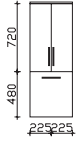

Zusatzartikel