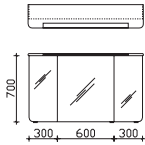

Höhe	Breite	Tiefe	Bestell-Text	Anschlag	KorpUSAusführung	EEK	PG 1	PG 2	PG 3
724	1220	225	CS-SPS 02		Basis X	A++-A (1)	-		
					Comfort N	A++-A (1)	-		

Spiegelschrank
inkl. Beleuchtung, 12V LED, LM LED, 8W
3 Drehtüren, einfach verspiegelt, 6 Glaseinlegeböden
Schalter/Steckdose
Anschlag von links: R L L