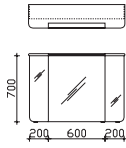

# Überbau 1020 mm

**Flächenspiegel**  
auf Trägerplatte, inkl. Sensorschalter

**Aufsatzleuchten optional bestellbar!**

Höhe	Breite	Tiefe	Bestell-Text	Anschlag	Korpuserausführung	EEK	PG 1	PG 2	PG 3
700	1000	32	CS-SP 01				-		