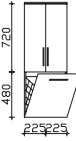

Midischrank
3 Drehtüren, 3 Glaseinlegeböden, inkl. Abdeckplatte

Bitte Türanschlag links (L), rechts (R) angeben!

Höhe	Breite	Tiefe	Bestell-Text	Anschlag	Korpusausführung	EEK	PG 1	PG 2	PG 3
1210	450	330	CS-MD 06	L/R	Basis X		-		
				L/R	Comfort N		-