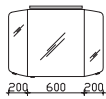

Spiegelschrank
inkl. Beleuchtung, 12V LED, LM LED, 8W
3 Drehtüren, einfach verspiegelt, 6 Glaseinlegeböden
Schalter/Steckdose
Anschlag von links: R L L

Höhe	Breite	Tiefe	Bestell-Text	Anschlag	Korpuserausführung	EEK	PG 1	PG 2	PG 3
670	1000	170	CS-SPS 04		Basis X	A+++A (1)	-		
					Comfort N	A+++A (1)	-