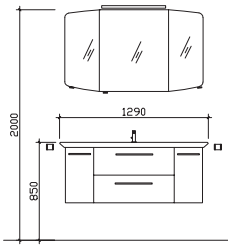

Kunde:	Lieferant:	Datum:	
	PELIPAL GmbH Hans-Wilhelm-Peters-Straße 2 33189 Schlangen	Laufzeit:	30 Arbeitstage
		Lieferzeit:	05252/848-0
		Tel.:	05252/848-158
		Fax:	
		Mindestbestellwert:	
		Frachtkosten:	
		Incoterm:	

Block:

Maß in mm:

1210

Energieeffizienzangaben siehe Typenplan

- Front: Weiß Hochglanz
- Korpusfarbe: Weiß Glanz
- Akzentfarbe: /
- Korpusausführung: Comfort N
- Schubkasten: Metallzarge mit Softeinzug
- WT-Plattenfarbe: /
- Stollenfarbe: /
- Griff/Knopf: N1
- Montage: wandhängend
- Archiv-Nr.: 1-CS-R26-1

Pos.	Stk.	Artikel-Nr. / Anschlag	Beschreibung	Comfort N Punkte
1	1	CS-MMWTR 51-1210	Mineralmarmor-Waschtisch	0
2	1	CS-WTUSLB 04	Waschtischunterschrank	0
3	1	CS-SPS 76-LA	Spiegelschrank	0
Kombinationspreis:				0
Separat zu bestellen:				
4	1	EB-L-WP 02	LED-Zusatzbeleuchtung für Waschplatz	0
5	1	HHWE 3-345	Handtuchhalter 2-armig, eckig, zur Wandmontage	0
6	1	EHM-23-C	Einhebelmischer	0
Gesamtwert Zusatzartikel:				0
Gesamtwert inkl. Zusatzartikel:				0

Änderungen und Irrtümer vorbehalten!