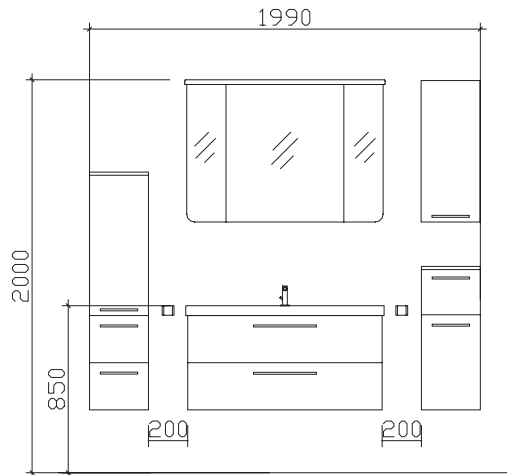

30 Arbeitstage

05252/848-0

05252/848-158

**Block:**

**Maß in mm:**

300/1010/300

Energieeffizienzangaben siehe Typenplan

Front: Mokka Struktur quer  
 Korpusfarbe: Mokka Struktur quer  
 Akzentfarbe: /  
 Korpusausführung: Comfort N  
 Schubkasten: Metallzarge mit Softeinzug  
 WT-Plattenfarbe: /  
 Stollenfarbe: /  
 Griff/Knopf: N1  
 Montage: wandhängend  
 Archiv-Nr.: 1-CS-F31-2-1010