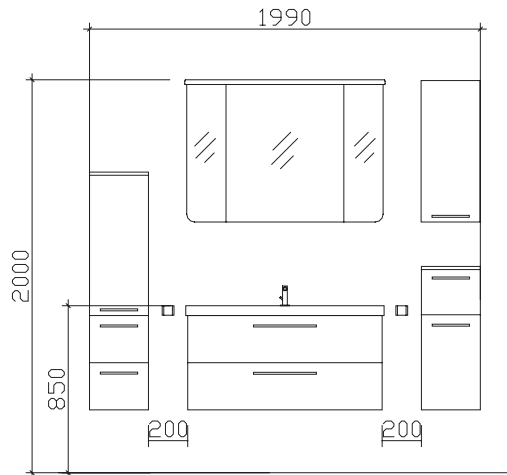

**Maß in mm:**

300/1010/300

Energieeffizienzangaben siehe Typenplan

Front: Pinie Ida quer  
Korpusfarbe: Pinie Ida quer  
Akzentfarbe: /  
KorpUSAusführung: Comfort N  
Schubkasten: Metallzarge mit Softeinzug  
WT-Plattenfarbe: /  
Stollenfarbe: /  
Griff/Knopf: N1  
Montage: wandhängend  
Archiv-Nr.: 1-CS-F31-2-RET