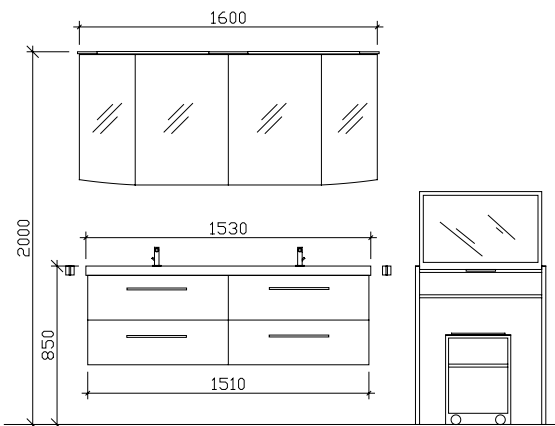

Kunde:

Lieferant:

PELIPAL GmbH
Hans-Wilhelm-Peters-Straße 2
33189 Schlängen

Datum:

Laufzeit:

Lieferzeit:

Tel.:

Fax:

Mindestbestellwert:

Frachtkosten:

Incoterm:

30 Arbeitstage

05252/848-0

05252/848-158

Block:

Maß in mm:
1210/300/300

Energieeffizienzangaben siehe Typenplan

Front: Sangallo Grau quer
Korpusfarbe: Sangallo Grau quer
Akzentfarbe: /
KorpUSAusführung: Comfort N
Schubkasten: Metallzarge mit Softeinzug
WT-Plattenfarbe: /
Stollenfarbe: /
Griff/Knopf: N1
Montage: wandhängend
Archiv-Nr.: 1-CS-R6-1

Pos.	Stk.	Artikel-Nr. / Anschlag	Beschreibung	Comfort N Punkte
1	1	CS-MMDWTR 51-1530	Mineralmarmor-Doppelwaschtisch	0
2	1	CS-WTUSLB 08	Waschtischunterschrank	0
3	1	CS-SPS 62	Spiegelschrank	0
Kombinationspreis:				0
Separat zu bestellen:				
4	2	EB-L-WP 02	LED-Zusatzbeleuchtung für Waschplatz	0
5	1	EM-ST 01	Schminktisch	0
6	1	EM-RH 01-W	Rollhocker mit Ablage und Sitzkissen	0
7	2	EHM-20-C	Einhebelmischer	0
8	2	HHW1-32-CGL	Handtuchhalter 1-armig	0
Gesamtwert Zusatzartikel:				0
Gesamtwert inkl. Zusatzartikel:				0

Änderungen und Irrtümer vorbehalten!