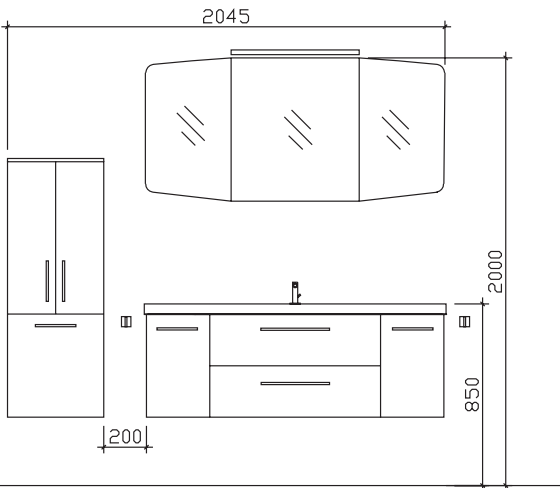

Kunde:

Lieferant:

Datum:

Laufzeit:

Lieferzeit:

Tel.:

Fax:

Mindestbestellwert:

Frachtkosten:

Incoterm:

30 Arbeitstage

05252/848-0

05252/848-158

Block:

Maß in mm:

450/1450

Energieeffizienzangaben siehe Typenplan

Front: Riviera Eiche quer
Korpusfarbe: Riviera Eiche quer
Akzentfarbe: /
Korpusausführung: Comfort N
Schubkasten: Metallzarge mit Softeinzug
WT-Plattenfarbe: /
Stollenfarbe: /
Griff/Knopf: N1
Montage: wandhängend
Archiv-Nr.: 1-CS-F35-2-1210-RET2

Pos.	Stk.	Artikel-Nr. / Anschlag	Beschreibung	Comfort N Punkte
1	1	CS-MMWTR 51-1410	Mineralmarmor-Waschtisch	0
2	1	CS-WTUSL 06	Waschtischunterschrank	0
3	1	CS-SPS 78-RA	Spiegelschrank	0
Kombinationspreis:				0
Separat zu bestellen:				
4	1	EB-L-WP 02	LED-Zusatzbeleuchtung für Waschplatz	0
5	1	CS-MD 06	L/R Midischrank	0
6	2	HHWE 2-325	Handtuchhalter eckig, zur Wandmontage	0
Gesamtwert Zusatzartikel:				0
Gesamtwert inkl. Zusatzartikel:				0

Änderungen und Irrtümer vorbehalten!