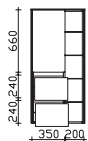

Midischrank
1 Drehtür, 2 Glaseinlegeböden, 2 Auszüge
inkl. Abdeckplatte und Stollen (10 mm) im Korpusdekor

Bitte Türanschlag links (L), rechts (R) angeben!

Höhe	Breite	Tiefe	Bestell-Text	Anschlag	Korpusausführung	PG 1	PG 2	PG 3
1210	370	330	6010-MS 02	L/R	Comfort N	-	-