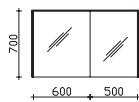

Spiegelschrank

inkl. LED-Lichtkranz, 12V LED, LM LED, 10,56W
inkl. LED-Profil (rechts und links), 12V LED, LM LED, 6,72W
2 Drehtüren, einfach verspiegelt, 4 Glaseinlegeböden
Schalter/Steckdose
Anschlag von links: R L
Abb. zeigt links

Höhe	Breite	Tiefe	Bestell-Text	Anschlag	Korpusausführung	PG 1	PG 2	PG 3
708	1140	176	6010-SPSB 03	L/R	Comfort N	-	-	

LED-Zusatzbeleuchtung

zur Waschplatzbeleuchtung, 12V LED, LM LED, 3,2W
optional einsetzbar zu:
6010-SPSB 03-L/R

Nicht separat bestellbar!

Höhe	Breite	Tiefe	Bestell-Text	Anschlag	Korpusausführung	PG 1	PG 2	PG 3
	650		EB-L-WP 01			-