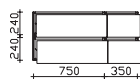

Waschtischunterschrank

4 Auszüge, Kosmetikeinsatz im oberen Auszug, 2-teilig

Höhe	Breite	Tiefe	Bestell-Text	Anschlag	Korpusausführung	PG 1	PG 2	PG 3
512	1120	493	6010-WTUSL 02		Comfort N	-	-	

Waschtischunterschrank

inkl. LED-Profil mit Bewegungssensor für Griff fugen, 12V LED, LM LED, 6,72W/2,88W
4 Auszüge, Kosmetikeinsatz im oberen Auszug, 2-teilig