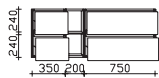

Waschtischunterschrank

4 Auszüge, Kosmetikeinsatz im oberen Auszug, 2-teilig, 1 Regal mit Einlegeboden

Höhe	Breite	Tiefe	Bestell-Text	Anschlag	KorpUSAusführung	PG 1	PG 2	PG 3
512	1320	493	6010-WTUSL 05		Comfort N	-	-	

Waschtischunterschrank

inkl. LED-Profil mit Bewegungssensor für Griffugen, 12V LED, LM LED, 6,72W/2,88W
4 Auszüge, Kosmetikeinsatz im oberen Auszug, 2-teilig, 1 Regal mit Einlegeboden