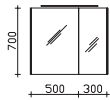

Spiegelschrank

inkl. LED-Aufsatzleuchte (B: 600 mm), 12V LED, LM LED, 8,7W, 325LM, 6400K
und, LED-Beleuchtung seitlich, 12V LED, LM LED, 6,8W, 627LM, 6400K
2 Drehtüren, doppelt verspiegelt, 4 Glaseinlegeböden
Schalter/Steckdose
Anschlag von links: L R
Abb. zeigt links
Sensorschalter (ZCS005E) optional bestellbar zur Steuerung von LEDplus
(Farbtemperaturwechsel bei Spiegelschränken)

Ausführung: L/R wählbar - Bei Bestellung bitte angeben!

Höhe	Breite	Tiefe	Bestell-Text	Anschlag	KorpUSAusführung	PG 1	PG 2	PG 3
709	820	176	SEED02082	L/R	Comfort N	-	-	
			ZCS005E			-