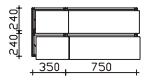

Waschtischunterschrank

4 Auszüge, Kosmetikeinsatz im oberen Auszug, 2-teilig

Höhe	Breite	Tiefe	Bestell-Text	Anschlag	KorpUSAusführung	PG 1	PG 2	PG 3
512	1120	493	6010-WTUSL 03		Comfort N	-	-	

Waschtischunterschrank

inkl. LED-Profil mit Bewegungssensor für Griff fugen, 12V LED, LM LED, 6,72W/2,88W
4 Auszüge, Kosmetikeinsatz im oberen Auszug, 2-teilig