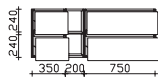

Waschtischunterschrank

4 Auszüge, Kosmetikeinsatz im oberen Auszug, 2-teilig, 1 Regal mit Einlegeboden

Höhe	Breite	Tiefe	Bestell-Text	Anschlag	KorpUSAusführung	PG 1	PG 2	PG 3
512	1320	493	6010-WTUSL 05		Comfort N	-	-	

Waschtischunterschrank

inkl. LED-Profil mit Bewegungssensor für Griffugen, 12V LED, LM LED, 6,72W/2,88W
4 Auszüge, Kosmetikeinsatz im oberen Auszug, 2-teilig, 1 Regal mit Einlegeboden