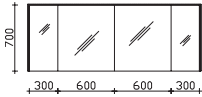

Spiegelschrank

inkl. LED-Lichtkranz, 12V LED, LM LED, 17,28W
inkl. LED-Profil (rechts und links), 12V LED, LM LED, 6,72W
4 Drehtüren, einfach verspiegelt, 8 Glaseinlegeböden
Schalter/Steckdose
Anschlag von links: R R L L

Höhe	Breite	Tiefe	Bestell-Text	Anschlag	KorpUSAusführung	PG 1	PG 2	PG 3
709	1840	176	6010-SPSB 07		Comfort N	-	-	

LED-Zusatzbeleuchtung

zur Waschlplatzbeleuchtung, 12V LED, LM LED, 3,2W
optional einsetzbar zu:
6010-SPSB 07

Immer nur 2 Stück bestellbar! Nicht separat bestellbar!

Höhe	Breite	Tiefe	Bestell-Text	Anschlag	KorpUSAusführung	PG 1	PG 2	PG 3
	650		EB-L-WP 01			-