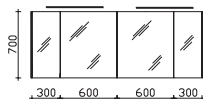

Überbau 1830 mm

Spiegelschrank

inkl. 2 LED-Aufsatzleuchten, (B: 2x 600 mm), 12V LED, LM LED, 8,7W, 325LM, 6400K
und, LED-Beleuchtung seitlich, 12V LED, LM LED, 6,8W, 627LM, 6400K
4 Drehtüren, doppelt verspiegelt, 8 Glaseinlegeböden
2x Schalter/Steckdose
Anschlag von links: L R L R
Sensorschalter (ZCS005E) optional bestellbar zur Steuerung von LEDplus
(Farbtemperaturwechsel bei Spiegelschränken)

Höhe	Breite	Tiefe	Bestell-Text	Anschlag	KorpUSAusführung	PG 1	PG 2	PG 3
709	1820	176	SDED02018		Comfort N	-	-	
			ZCS005E			-