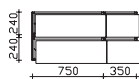

Waschtischunterschrank

4 Auszüge, Kosmetikeinsatz im oberen Auszug, 2-teilig

Höhe	Breite	Tiefe	Bestell-Text	Anschlag	KorpUSAusführung	PG 1	PG 2	PG 3
512	1120	493	6010-WTUSL 02		Comfort N	-	-	

Waschtischunterschrank

inkl. LED-Profil mit Bewegungssensor für Griff fugen, 12V LED, LM LED, 6,72W/2,88W
4 Auszüge, Kosmetikeinsatz im oberen Auszug, 2-teilig