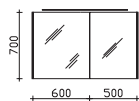

Überbau 1140 mm

Spiegelschrank

inkl. LED-Aufsatzleuchte (B: 900 mm), 12V LED, LM LED, 13W, 485LM, 6400K und, LED-Beleuchtung seitlich, 12V LED, LM LED, 6,8W, 627LM, 6400K
2 Drehtüren, doppelt verspiegelt, 4 Glaseinlegeböden
Schalter/Steckdose
Anschlag von links: L R
Abb. zeigt links
Sensorschalter (ZCS005E) optional bestellbar zur Steuerung von LEDplus (Farbtemperaturwechsel bei Spiegelschränken)

Ausführung: L/R wählbar - Bei Bestellung bitte angeben!

Höhe	Breite	Tiefe	Bestell-Text	Anschlag	Korpusausführung	PG 1	PG 2	PG 3
709	1120	176	SEED02011	L/R	Comfort N	-	-	
			ZCS005E			-