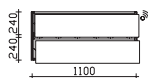

Höhe	Breite	Tiefe	Bestell-Text	Anschlag	KorpUSAusführung	PG 1	PG 2	PG 3
512	1120	493	6010-WTUSLB 12		Comfort N	-	-