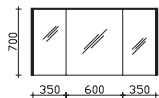

Spiegelschrank

inkl. LED-Lichtkranz, 12V LED, LM LED, 12,48W
inkl. LED-Profil (rechts und links), 12V LED, LM LED, 6,72W
3 Drehtüren, einfach verspiegelt, 6 Glaseinlegeböden
Schalter/Steckdose
Anschlag von links: R L L

Höhe	Breite	Tiefe	Bestell-Text	Anschlag	KorpUSAusführung	PG 1	PG 2	PG 3
709	1340	176	6010-SPSB 05		Comfort N	-	-	

LED-Zusatzbeleuchtung

zur Waschtischbeleuchtung, 12V LED, LM LED, 3,2W
optional einsetzbar zu:
6010-SPSB 05

Nicht separat bestellbar!

Höhe	Breite	Tiefe	Bestell-Text	Anschlag	KorpUSAusführung	PG 1	PG 2	PG 3
	650		EB-L-WP 01			-