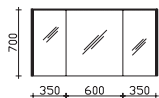

Spiegelschrank

inkl. LED-Lichtkranz, 12V LED, LM LED, 12,48W
3 Drehtüren, einfach verspiegelt, 6 Glaseinlegeböden
Schalter/Steckdose
Anschlag von links: R L L

Höhe	Breite	Tiefe	Bestell-Text	Anschlag	KorpUSAusführung	PG 1	PG 2	PG 3
709	1340	176	6010-SPS 05		Comfort N	-	-	

LED-Zusatzbeleuchtung

zur Waschtischbeleuchtung, 12V LED, LM LED, 3,2W
optional einsetzbar zu:
6010-SPS 05

Nicht separat bestellbar!

Höhe	Breite	Tiefe	Bestell-Text	Anschlag	KorpUSAusführung	PG 1	PG 2	PG 3
	650		EB-L-WP 02			-