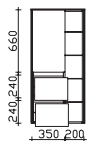

Midischrank
1 Drehtür, 2 Glaseinlegeböden, 2 Auszüge
inkl. Abdeckplatte und Stollen (10 mm) im Korpusdekor

Bitte Türanschlag links (L), rechts (R) angeben!

Höhe	Breite	Tiefe	Bestell-Text	Anschlag	Korpusauführung	PG 1	PG 2	PG 3
1210	370	330	6010-MS 02	L/R	Comfort N	-	-