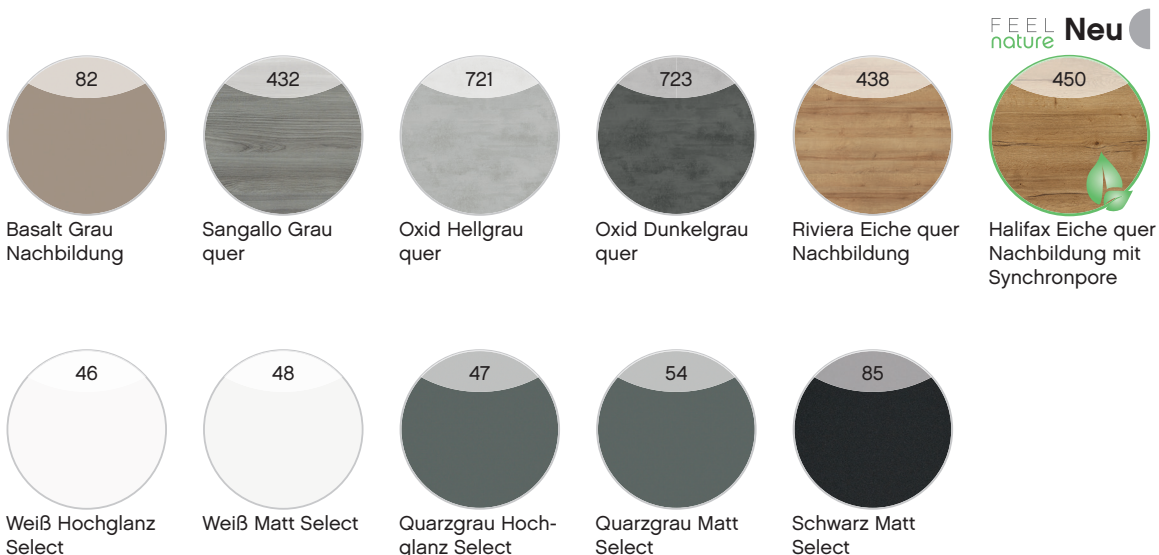

Frontdekore PG 1

Das Dekor der Front und in der Griffugege ist identisch

Frontdekore PG 2:

Korpusdekore

Gilt nur für 10 mm Stollen, Abdeckplatten und offenes Regal im Unterschrank

Technische und konstruktive Änderungen der Produkte die dem Fortschritt dienen, sowie Irrtümer und Farbabweichungen vorbehalten.
 Von der farblichen Wiedergabe der Prospekt- und Dekorabbildungen kann nicht auf die Originalfarbe und Ausführung geschlossen werden.
 Ein durchgängiger Dekorverlauf zwischen einzelnen Frontteilen kann nicht gewährleistet werden.