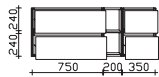

Waschtischunterschrank

4 Auszüge, Kosmetikeinsatz im oberen Auszug, 2-teilig, 1 Regal mit Einlegeboden

Höhe	Breite	Tiefe	Bestell-Text	Anschlag	KorpUSAusführung	PG 1	PG 2	PG 3
512	1320	493	6010-WTUSL 04		Comfort N	-	-	

Waschtischunterschrank

inkl. LED-Profil mit Bewegungssensor für Griffugen, 12V LED, LM LED, 6,72W/2,88W
4 Auszüge, Kosmetikeinsatz im oberen Auszug, 2-teilig, 1 Regal mit Einlegeboden