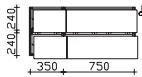

Höhe	Breite	Tiefe	Bestell-Text	Anschlag	KorpUSAusführung	PG 1	PG 2	PG 3
512	1120	493	6010-WTUSLB 03		Comfort N	-	-