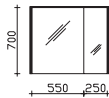

Überbau 840 mm

Spiegelschrank

inkl. LED-Lichtkranz, 12V LED, LM LED, 7,68W
2 Drehtüren, einfach verspiegelt, 4 Glaseinlegeböden
Schalter/Steckdose
Anschlag von links: R L
Abb. zeigt links

Höhe	Breite	Tiefe	Bestell-Text	Anschlag	KorpUSAusführung	PG 1	PG 2	PG 3
709	840	176	6010-SPS 02	L/R	Comfort N	-	-	

LED-Zusatzbeleuchtung

zur WaschlPlatzbeleuchtung, 12V LED, LM LED, 3,2W
optional einsetzbar zu:
6010-SPS 02

Nicht separat bestellbar!

Höhe	Breite	Tiefe	Bestell-Text	Anschlag	KorpUSAusführung	PG 1	PG 2	PG 3
	650		EB-L-WP 02			-