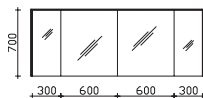

Spiegelschrank

inkl. LED-Lichtkranz, 12V LED, LM LED, 17,28W
inkl. LED-Profil (rechts und links), 12V LED, LM LED, 6,72W
4 Drehtüren, einfach verspiegelt, 8 Glaseinlegeböden
Schalter/Steckdose
Anschlag von links: R R L L

Höhe	Breite	Tiefe	Bestell-Text	Anschlag	KorpUSAusführung	PG 1	PG 2	PG 3
709	1840	176	6010-SPSB 07		Comfort N	-	-	

LED-Zusatzbeleuchtung

zur Waschlplatzbeleuchtung, 12V LED, LM LED, 3,2W
optional einsetzbar zu:
6010-SPSB 07

Immer nur 2 Stück bestellbar! Nicht separat bestellbar!

Höhe	Breite	Tiefe	Bestell-Text	Anschlag	KorpUSAusführung	PG 1	PG 2	PG 3
	650		EB-L-WP 01			-