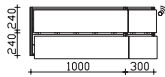

Höhe	Breite	Tiefe	Bestell-Text	Anschlag	KorpUSAusführung	PG 1	PG 2	PG 3
512	1320	493	6010-WTUSLB 06		Comfort N	-	-