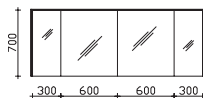

Spiegelschrank

inkl. LED-Lichtkranz, 12V LED, LM LED, 17,28W
4 Drehtüren, einfach verspiegelt, 8 Glaseinlegeböden
Schalter/Steckdose
Anschlag von links: R R L L

Höhe	Breite	Tiefe	Bestell-Text	Anschlag	KorpUSAusführung	PG 1	PG 2	PG 3
709	1840	176	6010-SPS 07		Comfort N	-	-	

Spiegelschrank

zur Waschlplatzbeleuchtung, 12V LED, LM LED, 3,2W
optional einsetzbar zu:
6010-SPS 07

Immer nur 2 Stück bestellbar! Nicht separat bestellbar!

Höhe	Breite	Tiefe	Bestell-Text	Anschlag	KorpUSAusführung	PG 1	PG 2	PG 3
	650		EB-L-WP 02			-