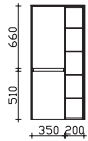

Midischrank
2 Drehtüren, 3 Glaseinlegeböden
inkl. Abdeckplatte und Stollen (10 mm) im Korpusdekor

Bitte Türanschlag links (L), rechts (R) angeben!

Höhe	Breite	Tiefe	Bestell-Text	Anschlag	Korpusauführung	PG 1	PG 2	PG 3
1210	370	330	6010-MS 01	L/R	Comfort N	-	-