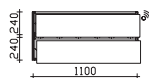

Höhe	Breite	Tiefe	Bestell-Text	Anschlag	Korpusausführung	PG 1	PG 2	PG 3
512	1120	493	6010-WTUSLB 12		Comfort N	-	-