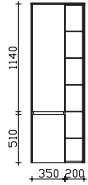

Hochschrank
2 Drehtüren, 4 Glaseinlegeböden
inkl. Abdeckplatte und Stollen (10 mm) im Korpusdekor

Bitte Türanschlag links (L), rechts (R) angeben!

Höhe	Breite	Tiefe	Bestell-Text	Anschlag	Korpusausführung	PG 1	PG 2	PG 3
1690	370	330	6010-HS 01	L/R	Comfort N	-	-