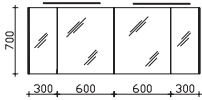

Überbau 1830 mm

Spiegelschrank

inkl. 2 LED-Aufsatzleuchten, (B: 2x 600 mm), 12V LED, LM LED, 8,7W, 325LM, 6400K
und, LED-Beleuchtung seitlich, 12V LED, LM LED, 6,8W, 627LM, 6400K
4 Drehtüren, doppelt verspiegelt, 8 Glaseinlegeböden
2x Schalter/Steckdose
Anschlag von links: L R L R
Sensorschalter (ZCS005E) optional bestellbar zur Steuerung von LEDplus
(Farbtemperaturwechsel bei Spiegelschränken)

Höhe	Breite	Tiefe	Bestell-Text	Anschlag	KorpUSAusführung	PG 1	PG 2	PG 3
709	1820	176	SDED02018		Comfort N	-	-	
			ZCS005E			-