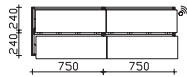

Höhe	Breite	Tiefe	Bestell-Text	Anschlag	Korpusausführung	PG 1	PG 2	PG 3
512	1520	493	6010-WTUSLB 08		Comfort N	-	-