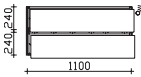

Höhe	Breite	Tiefe	Bestell-Text	Anschlag	KorpUSAusführung	PG 1	PG 2	PG 3
512	1120	493	6010-WTUSLB 13		Comfort N	-	-