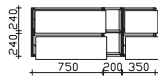

Waschtischunterschrank

4 Auszüge, Kosmetikeinsatz im oberen Auszug, 2-teilig, 1 Regal mit Einlegeboden

Höhe	Breite	Tiefe	Bestell-Text	Anschlag	KorpUSAusführung	PG 1	PG 2	PG 3
512	1320	493	6010-WTUSL 04		Comfort N	-	-	

Waschtischunterschrank

inkl. LED-Profil mit Bewegungssensor für Griffugen, 12V LED, LM LED, 6,72W/2,88W
4 Auszüge, Kosmetikeinsatz im oberen Auszug, 2-teilig, 1 Regal mit Einlegeboden