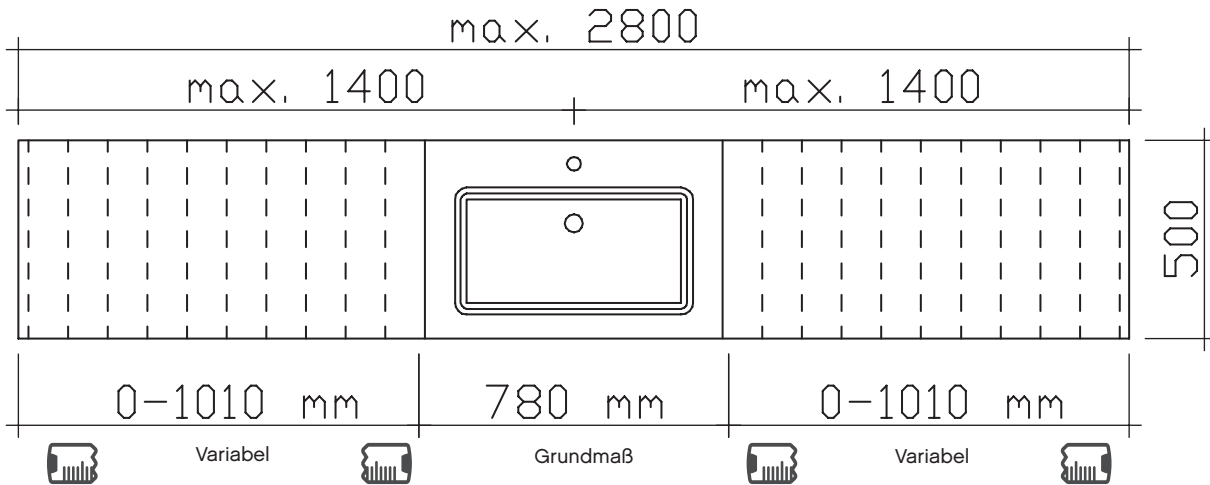

Bestellformular MMWTV 54

Hier bitte Ihre Wunschabmessungen einzeichnen und per Fax an die Pelipal GmbH: 0 52 52/848-399 senden

Bitte alle Maße angeben!

Gesamtbreite:

Beckenmittelpunkt:

PERSÖNLICHE ANGABEN

Firma* Ansprechpartner