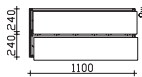

Höhe	Breite	Tiefe	Bestell-Text	Anschlag	KorpUSAusführung	PG 1	PG 2	PG 3
512	1120	493	6010-WTUSLB 13		Comfort N	-	-