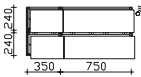

Höhe	Breite	Tiefe	Bestell-Text	Anschlag	KorpUSAusführung	PG 1	PG 2	PG 3
512	1120	493	6010-WTUSLB 03		Comfort N	-	-