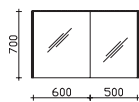

Spiegelschrank

inkl. LED-Lichtkranz, 12V LED, LM LED, 10,56W
2 Drehtüren, einfach verspiegelt, 4 Glaseinlegeböden
Schalter/Steckdose
Anschlag von links: R L
Abb. zeigt links

Höhe	Breite	Tiefe	Bestell-Text	Anschlag	Korpusausführung	PG 1	PG 2	PG 3
709	1140	176	6010-SPS 03	L/R	Comfort N	-	-	

LED-Zusatzbeleuchtung

zur Waschplatzbeleuchtung, 12V LED, LM LED, 3,2W
optional einsetzbar zu:
6010-SPS 03-L/R

Nicht separat bestellbar!

Höhe	Breite	Tiefe	Bestell-Text	Anschlag	Korpusausführung	PG 1	PG 2	PG 3
	650		EB-L-WP 02			-