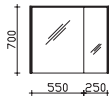

Überbau

LED-Zusatzbeleuchtung

zur Waschplatzbeleuchtung, 12V LED, LM LED, 3,2W
optional einsetzbar zu:
6010-SPS 02

Nicht separat bestellbar!

Höhe	Breite	Tiefe	Bestell-Text	Anschlag	Korpusausführung	PG 1	PG 2	PG 3
	650		EB-L-WP 02			-		

Spiegelschrank

inkl. LED-Lichtkranz, 12V LED, LM LED, 7,68W
inkl. LED-Profil (rechts und links), 12V LED, LM LED, 6,72W
2 Drehtüren, einfach verspiegelt, 4 Glaseinlegeböden
Schalter/Steckdose
Anschlag von links: R L
Abb. zeigt links

Höhe	Breite	Tiefe	Bestell-Text	Anschlag	Korpusausführung	PG 1	PG 2	PG 3
709	840	176	6010-SPSB 02	L/R	Comfort N	-	-	

LED-Zusatzbeleuchtung

zur Waschplatzbeleuchtung, 12V LED, LM LED, 3,2W
optional einsetzbar zu:
6010-SPSB 02-L/R

Nicht separat bestellbar!

Höhe	Breite	Tiefe	Bestell-Text	Anschlag	Korpusausführung	PG 1	PG 2	PG 3
	650		EB-L-WP 01			-