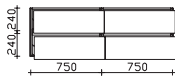

Höhe	Breite	Tiefe	Bestell-Text	Anschlag	KorpUSAusführung	PG 1	PG 2	PG 3
512	1520	493	6010-WTUSL 08		Comfort N	-	-	

Waschtischunterschrank
inkl. LED-Profil mit Bewegungssensor für Griffugen, 12V LED, LM LED, 6,72W/6,72W
4 Auszüge, Kosmetikeinsätze in den oberen Auszügen