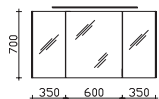

Überbau 1340 mm

Spiegelschrank

inkl. LED-Aufsatzleuchte (B: 900 mm), 12V LED, LM LED, 13W, 485LM, 6400K
und, LED-Beleuchtung seitlich, 12V LED, LM LED, 6,8W, 627LM, 6400K
3 Drehtüren, doppelt verspiegelt, 6 Glaseinlegeböden
Schalter/Steckdose
Anschlag von links: L L R
Sensorschalter (ZCS005E) optional bestellbar zur Steuerung von LEDplus
(Farbtemperaturwechsel bei Spiegelschränken)

Höhe	Breite	Tiefe	Bestell-Text	Anschlag	KorpUSAusführung	PG 1	PG 2	PG 3
709	1320	176	SEED02013		Comfort N	-	-	
			ZCS005E			-