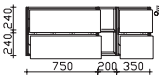

Höhe	Breite	Tiefe	Bestell-Text	Anschlag	KorpUSAusführung	PG 1	PG 2	PG 3
512	1320	493	6010-WTUSLB 04		Comfort N	-	-