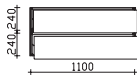

Waschtischunterschrank

2 Auszüge, Kosmetikeinsatz im oberen Auszug, 2-teilig

Höhe	Breite	Tiefe	Bestell-Text	Anschlag	KorpUSAusführung	PG 1	PG 2	PG 3
512	1120	493	6010-WTUSL 13		Comfort N	-	-	

Waschtischunterschrank

inkl. LED-Profil mit Bewegungssensor für Griff fugen, 12V LED, LM LED, 11,76W
2 Auszüge, Kosmetikeinsatz im oberen Auszug, 2-teilig