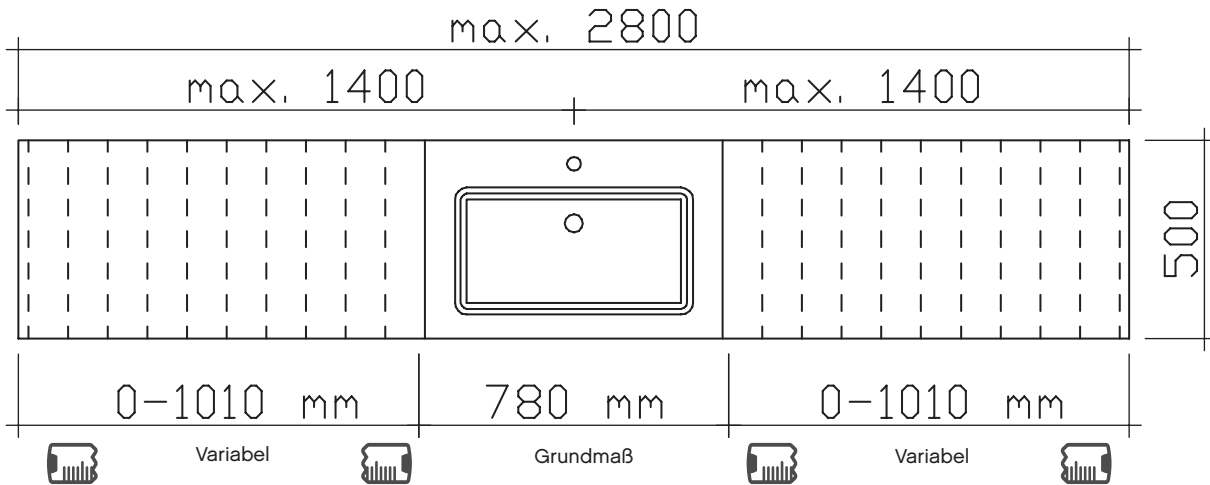

Bestellformular MMWTV 54

Hier bitte Ihre Wunschabmessungen einzeichnen und per Fax an die Pelipal GmbH: **0 52 52/848-399** senden

Bitte alle Maße angeben!

Gesamtbreite:

Beckenmittelpunkt:

Achtung! Bitte 5 mm Überstand je Seite einplanen (außer bei Nischenlösungen)

PERSÖNLICHE ANGABEN

Firma* Ansprechpartner

Anschrift*

Telefon* Fax Email

Kd.-Nr.*

Bemerkungen

Datum Unterschrift