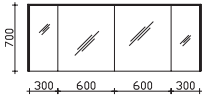

Spiegelschrank

inkl. LED-Lichtkranz, 12V LED, LM LED, 17,28W
4 Drehtüren, einfach verspiegelt, 8 Glaseinlegeböden
Schalter/Steckdose
Anschlag von links: R R L L

Höhe	Breite	Tiefe	Bestell-Text	Anschlag	KorpUSAusführung	PG 1	PG 2	PG 3
709	1840	176	6010-SPS 07		Comfort N	-	-	

Spiegelschrank

zur Waschlplatzbeleuchtung, 12V LED, LM LED, 3,2W
optional einsetzbar zu:
6010-SPS 07

Immer nur 2 Stück bestellbar! Nicht separat bestellbar!

Höhe	Breite	Tiefe	Bestell-Text	Anschlag	KorpUSAusführung	PG 1	PG 2	PG 3
	650		EB-L-WP 02			-