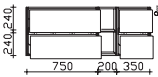

Höhe	Breite	Tiefe	Bestell-Text	Anschlag	KorpUSAusführung	PG 1	PG 2	PG 3
512	1320	493	6010-WTUSLB 04		Comfort N	-	-