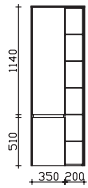

Hochschrank
2 Drehtüren, 4 Glaseinlegeböden
inkl. Abdeckplatte und Stollen (10 mm) im Korpusdekor

Bitte Türanschlag links (L), rechts (R) angeben!

Höhe	Breite	Tiefe	Bestell-Text	Anschlag	Korpusauführung	PG 1	PG 2	PG 3
1690	370	330	6010-HS 01	L/R	Comfort N	-	-