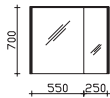

Überbau 840 mm

Spiegelschrank

inkl. LED-Lichtkranz, 12V LED, LM LED, 7,68W
2 Drehtüren, einfach verspiegelt, 4 Glaseinlegeböden
Schalter/Steckdose
Anschlag von links: R L
Abb. zeigt links

Höhe	Breite	Tiefe	Bestell-Text	Anschlag	KorpUSAusführung	PG 1	PG 2	PG 3
709	840	176	6010-SPS 02	L/R	Comfort N	-	-	

LED-Zusatzbeleuchtung

zur Waschlplatzbeleuchtung, 12V LED, LM LED, 3,2W
optional einsetzbar zu:
6010-SPS 02

Nicht separat bestellbar!

Höhe	Breite	Tiefe	Bestell-Text	Anschlag	KorpUSAusführung	PG 1	PG 2	PG 3
	650		EB-L-WP 02			-