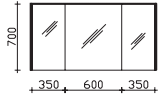

Spiegelschrank

inkl. LED-Lichtkranz, 12V LED, LM LED, 12,48W
inkl. LED-Profil (rechts und links), 12V LED, LM LED, 6,72W
3 Drehtüren, einfach verspiegelt, 6 Glaseinlegeböden
Schalter/Steckdose
Anschlag von links: R L L

Höhe	Breite	Tiefe	Bestell-Text	Anschlag	KorpUSAusführung	PG 1	PG 2	PG 3
709	1340	176	6010-SPSB 05		Comfort N	-	-	

LED-Zusatzbeleuchtung

zur Waschtischbeleuchtung, 12V LED, LM LED, 3,2W
optional einsetzbar zu:
6010-SPSB 05

Nicht separat bestellbar!

Höhe	Breite	Tiefe	Bestell-Text	Anschlag	KorpUSAusführung	PG 1	PG 2	PG 3
	650		EB-L-WP 01			-