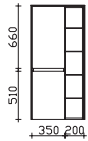

Midischrank
2 Drehtüren, 3 Glaseinlegeböden
inkl. Abdeckplatte und Stollen (10 mm) im Korpusdekor

Bitte Türanschlag links (L), rechts (R) angeben!

Höhe	Breite	Tiefe	Bestell-Text	Anschlag	Korpusausführung	PG 1	PG 2	PG 3
1210	370	330	6010-MS 01	L/R	Comfort N	-	-