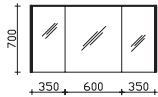

Spiegelschrank

inkl. LED-Lichtkranz, 12V LED, LM LED, 12,48W
inkl. LED-Profil (rechts und links), 12V LED, LM LED, 6,72W
3 Drehtüren, einfach verspiegelt, 6 Glaseinlegeböden
Schalter/Steckdose
Anschlag von links: R L L

Höhe	Breite	Tiefe	Bestell-Text	Anschlag	KorpUSAusführung	PG 1	PG 2	PG 3
709	1340	176	6010-SPSB 05		Comfort N	-	-	

LED-Zusatzbeleuchtung

zur Waschtischbeleuchtung, 12V LED, LM LED, 3,2W
optional einsetzbar zu:
6010-SPSB 05

Nicht separat bestellbar!

Höhe	Breite	Tiefe	Bestell-Text	Anschlag	KorpUSAusführung	PG 1	PG 2	PG 3
	650		EB-L-WP 01			-