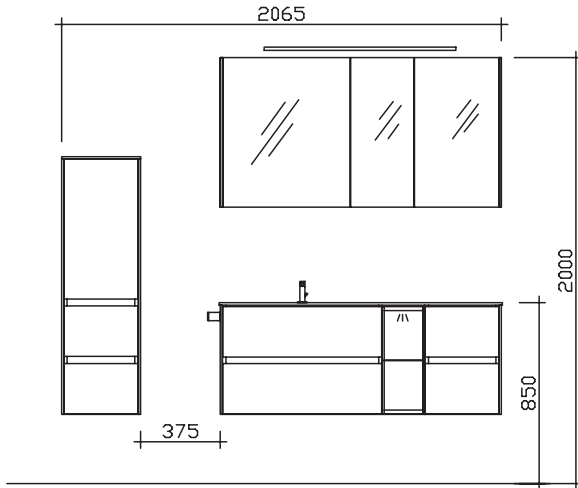

Kunde:

Lieferant:

PELIPAL GmbH
Hans-Wilhelm-Peters-Straße 2
33189 Schlängen

Datum:

Laufzeit:

Lieferzeit:

Tel.:

Fax:

Mindestbestellwert:

Frachtkosten:

Incoterm:

30 Arbeitstage

05252/848-0

05252/848-158

Block:

Maß in mm:

370/1330

Energieeffizienzangaben siehe Typenplan

Front: Schwarz Matt Select (PG 2)
Korpusfarbe: Schwarz Matt Select
Akzentfarbe: /
Korpusausführung: Comfort N
Schubkasten: Metallzarge mit Softeinzug
WT-Plattenfarbe: /
Stollenfarbe: /
Griff/Knopf: grifflos
Montage: wandhängend
Archiv-Nr.: 1-6010-F10-V2-01

Pos.	Stk.	Artikel-Nr. / Anschlag	Beschreibung	Comfort N Punkte
1	1	KWT 54-1330-L	Krion-Waschtisch Weiß Matt	0
2	1	6010-WTUSLB 04	Waschtischunterschrank 4 Auszüge inkl. LED-Beleuchtung	0
3	1	SEED02013L	Spiegelschrank 3-türig inkl. LED-Aufsatzleuchte	0
Kombinationspreis:				0
4	1	ZCS005E	LEDplus Sensorschalter	0
5	1	6010-MS 02	L/R Midischrank 1 Drehtür, 2 Auszüge inkl. Abdeckplatte	0
6	1	ZHH00832	Handtuchhalter Schwarz Matt zur Korpusmontage	0
7	1	ZEHM37	Einhebelschwarz Matt	0
Gesamtwert Zusatzartikel:				0
Gesamtwert inkl. Zusatzartikel:				0

Änderungen und Irrtümer vorbehalten!