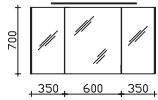

Überbau 1340 mm

Spiegelschrank

inkl. LED-Aufsatzleuchte (B: 900 mm), 12V LED, LM LED, 13W, 485LM, 6400K
und, LED-Beleuchtung seitlich, 12V LED, LM LED, 6,8W, 627LM, 6400K
3 Drehtüren, doppelt verspiegelt, 6 Glaseinlegeböden
Schalter/Steckdose
Anschlag von links: L L R
Sensorschalter (ZCS005E) optional bestellbar zur Steuerung von LEDplus
(Farbtemperaturwechsel bei Spiegelschränken)

Höhe	Breite	Tiefe	Bestell-Text	Anschlag	KorpUSAusführung	PG 1	PG 2	PG 3
709	1320	176	SEED02013		Comfort N	-	-	
			ZCS005E			-