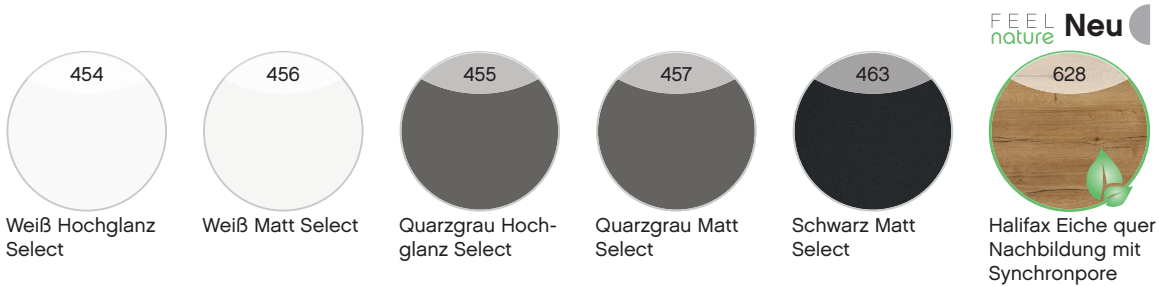

Frontdekore PG 2:

Korpusdekore

Gilt nur für 10 mm Stollen, Abdeckplatten und offenes Regal im Unterschrank