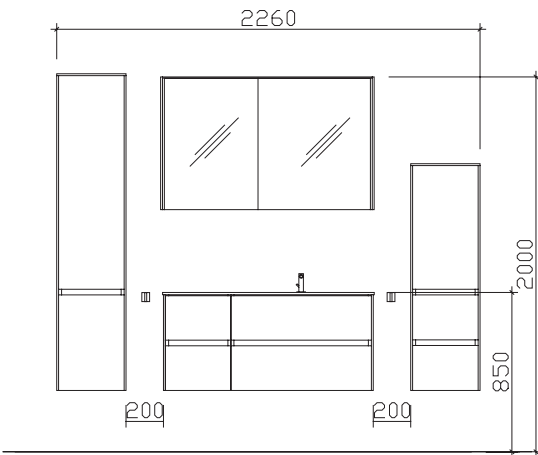

Kunde:

Lieferant:

Datum:

PELIPAL GmbH
Hans-Wilhelm-Peters-Straße 2
33189 Schlangen

Laufzeit:
Lieferzeit: 30 Arbeitstage
Tel.: 05252/848-0
Fax: 05252/848-158
Mindestbestellwert:
Frachtkosten:
Incoterm:

Block:

Maß in mm:

370/1130/370

Energieeffizienzangaben siehe Typenplan

Front: Weiß Hochglanz Select (PG 2)
Korpusfarbe: Weiß Hochglanz Select
Akzentfarbe: /
KorpUSAusführung: Comfort N
Schubkasten: Metallzarge mit Softeinzug
WT-Plattenfarbe: /
Stollenfarbe: /
Griff/Knopf: grifflos
Montage: wandhängend
Archiv-Nr.: 1-6010-F3-1-RET

Pos.	Stk.	Artikel-Nr. / Anschlag	Beschreibung	Comfort N Punkte
1	1	MMWT 54-1130-R	Mineralmarmor-Waschtisch weiß	0
2	1	6010-WTUSL 03	Waschtischunterschrank 4 Auszüge, inkl. Kosmetikeinsatz	0
3	1	6010-SPS 03	L/R: Spiegelschrank inkl. LED-Lichtkranz 2-türig einfach verspiegelt	0
Kombinationspreis:				0
4	1	EB-L-WP 02	LED-Zusatzbeleuchtung für Waschplatz	0
5	1	6010-MS 02	L/R Midischrank 1 Drehtür, 2 Auszüge inkl. Abdeckplatte	0
6	1	6010-HS 01	L/R: Hochschrank 2 Drehtüren, inkl. Abdeckplatte u. Stollen	0
7	1	EHM-23-C	Einhebelmischer Chrom Glanz	0
8	2	HHWE 2-325	Handtuchhalter eckig, zur Wandmontage	0
Gesamtwert Zusatzartikel:				0
Gesamtwert inkl. Zusatzartikel:				0

Änderungen und Irrtümer vorbehalten!