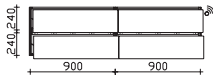

Höhe	Breite	Tiefe	Bestell-Text	Anschlag	KorpUSAusführung	PG 1	PG 2	PG 3
512	1820	493	6010-WTUSLB_09		Comfort N	-	-