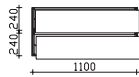

Waschtischunterschrank

2 Auszüge, Kosmetikeinsatz im oberen Auszug, 2-teilig

Höhe	Breite	Tiefe	Bestell-Text	Anschlag	KorpUSAusführung	PG 1	PG 2	PG 3
512	1120	493	6010-WTUSL 13		Comfort N	-	-	

Waschtischunterschrank

inkl. LED-Profil mit Bewegungssensor für Griff fugen, 12V LED, LM LED, 11,76W
2 Auszüge, Kosmetikeinsatz im oberen Auszug, 2-teilig