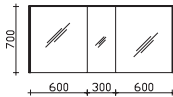

Spiegelschrank

inkl. LED-Lichtkranz, 12V LED, LM LED, 14,4W
inkl. LED-Profil (rechts und links), 12V LED, LM LED, 6,72W
3 Drehtüren, einfach verspiegelt, 6 Glaseinlegeböden
Schalter/Steckdose
Anschlag von links: R L L

Höhe	Breite	Tiefe	Bestell-Text	Anschlag	KorpUSAusführung	PG 1	PG 2	PG 3
709	1540	176	6010-SPSB 06		Comfort N	-	-	

LED-Zusatzbeleuchtung

zur Waschtischbeleuchtung, 12V LED, LM LED, 1,7W
optional einsetzbar zu:
6010-SPSB 06

Immer nur 2 Stück bestellbar! Nicht separat bestellbar!

Höhe	Breite	Tiefe	Bestell-Text	Anschlag	KorpUSAusführung	PG 1	PG 2	PG 3
	350		EB-L-WP 03			-