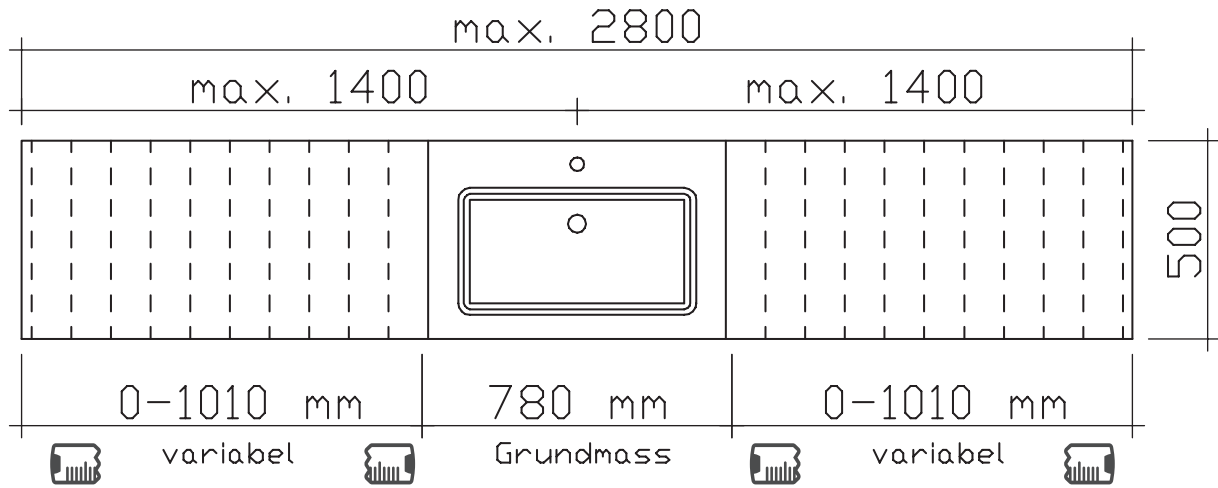

Mineralmarmor-Waschtisch MMWTV 54, variabel in der Breite

Variabel in der Breite von 780 bis 2800 mm, mit einem integrierten Becken, Waschtischstärke 20 mm, Tiefe 500 mm, inkl. integriertem Überlauf
Bestellbeispiel: MMWTV 54-_____

Mineralmarmor-Waschtisch

variable Breite, inkl. Armaturbohrung und integriertem Überlauf, Maximallänge 2800 mm
Weiß (w)

Bestellbeispiel: MMWTV 54-Gesamtbreite, bei Bestellung Skizze mit Maßangaben erforderlich!

Bitte einen Waschtischüberstand von 5 mm je Seite einplanen (außer bei Nischenlösungen)

Höhe	Breite	Tiefe	Bestell-Text	Anschlag	Korpusausführung	PG 1	PG 2	PG 3
20	780	500	MMWTV 54-_____		Grundwert	-	-	
20	780-2800	500			Aufpreis je angefangene 100 mm	-	-