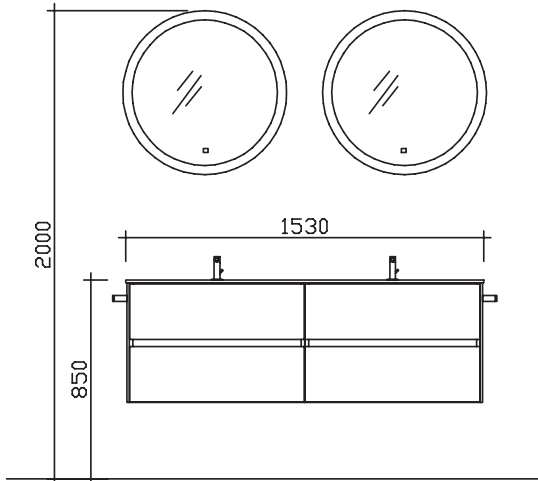

05252/848-0

05252/848-158

Block:

Maß in mm:

1530

Energieeffizienzangaben siehe Typenplan

Front: Halifax Eiche quer NB (PG 2)
Korpusfarbe: Halifax Eiche quer NB
Akzentfarbe: /
Korpusausrüstung: Comfort N
Schubkasten: Metallzarge mit Softeinzug
WT-Plattenfarbe: /
Stollenfarbe: Halifax Eiche quer NB
Griff/Knopf: grifflos
Montage: wandhängend
Archiv-Nr.: 1-6010-F12-1