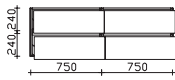

Höhe	Breite	Tiefe	Bestell-Text	Anschlag	KorpUSAusführung	PG 1	PG 2	PG 3
512	1520	493	6010-WTUSL 08		Comfort N	-	-	

Waschtischunterschrank
inkl. LED-Profil mit Bewegungssensor für Griff fugen, 12V LED, LM LED, 6,72W/6,72W
4 Auszüge, Kosmetikeinsätze in den oberen Auszügen