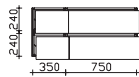

Waschtischunterschrank

4 Auszüge, Kosmetikeinsatz im oberen Auszug, 2-teilig

Höhe	Breite	Tiefe	Bestell-Text	Anschlag	KorpUSAusführung	PG 1	PG 2	PG 3
512	1120	493	6010-WTUSL 03		Comfort N	-	-	

Waschtischunterschrank

inkl. LED-Profil mit Bewegungssensor für Griff fugen, 12V LED, LM LED, 6,72W/2,88W
4 Auszüge, Kosmetikeinsatz im oberen Auszug, 2-teilig