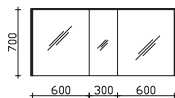

Spiegelschrank

inkl. LED-Lichtkranz, 12V LED, LM LED, 14,4W
3 Drehtüren, einfach verspiegelt, 6 Glaseinlegeböden
Schalter/Steckdose
Anschlag von links: R L L

Höhe	Breite	Tiefe	Bestell-Text	Anschlag	KorpUSAusführung	PG 1	PG 2	PG 3
709	1540	176	6010-SPS 06		Comfort N	-	-	

LED-Zusatzbeleuchtung

zur Waschtischbeleuchtung, 12V LED, LM LED, 1,7W
optional einsetzbar zu:
6010-SPS 06

Immer nur 2 Stück bestellbar! Nicht separat bestellbar!

Höhe	Breite	Tiefe	Bestell-Text	Anschlag	KorpUSAusführung	PG 1	PG 2	PG 3
	350		EB-L-WP 04			-