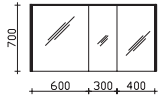

Spiegelschrank

inkl. LED-Lichtkranz, 12V LED, LM LED, 12,48W
inkl. LED-Profil (rechts und links), 12V LED, LM LED, 6,72W
3 Drehtüren, einfach verspiegelt, 6 Glaseinlegeböden
Schalter/Steckdose
Anschlag von links: R L L
Abb. zeigt links

Höhe	Breite	Tiefe	Bestell-Text	Anschlag	KorpUSAusführung	PG 1	PG 2	PG 3
709	1340	176	6010-SPSB 04	L/R	Comfort N	-	-	

LED-Zusatzbeleuchtung

zur Waschtischbeleuchtung, 12V LED, LM LED, 3,2W
optional einsetzbar zu:
6010-SPSB 04-L/R

Nicht separat bestellbar!

Höhe	Breite	Tiefe	Bestell-Text	Anschlag	KorpUSAusführung	PG 1	PG 2	PG 3
	650		EB-L-WP 01			-