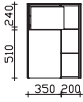

Highboard
1 Auszug, 1 Drehtür, 1 Glaseinlegeboden, 1 offenes Regal (2 Glaseinlegeböden)
inkl. Abdeckplatte und Stollen (10 mm) im Korpusdekor
Abb. zeigt links

Bitte Türanschlag links (L), rechts (R) angeben!

Höhe	Breite	Tiefe	Bestell-Text	Anschlag	Korpusausführung	PG 1	PG 2	PG 3
790	570	330	6010-HBR 01	L/R	Comfort N	-	-