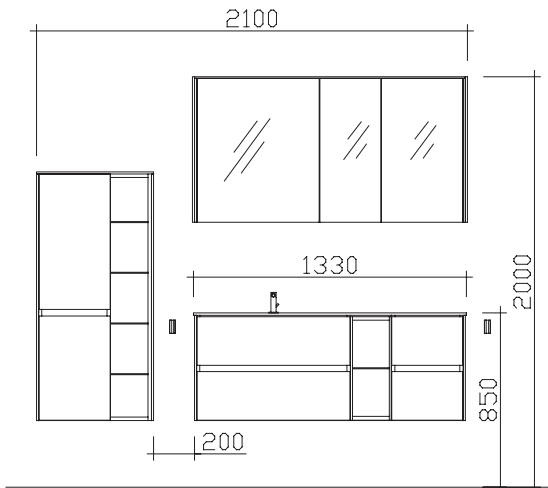

Block:

Maß in mm:
1330/570

Energieeffizienzangaben siehe Typenplan

Front: Quarzgrau Matt Select (PG 2)
Korpusfarbe: Weiß Matt Select
Akzentfarbe: /
Korpusausführung: Comfort N
Schubkasten: Metallzarge mit Softeinzug
WT-Plattenfarbe: /
Stollenfarbe: /
Griff/Knopf: grifflos
Montage: wandhängend
Archiv-Nr.: 1-6010-F8-1