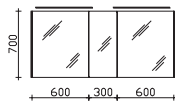

Überbau 1530 mm

Spiegelschrank

inkl. 2 LED-Aufsatzleuchten, (B: 2x 600 mm), 12V LED, LM LED, 8,7W, 325LM, 6400K
und, LED-Beleuchtung seitlich, 12V LED, LM LED, 6,8W, 627LM, 6400K
3 Drehtüren, doppelt verspiegelt, 6 Glaseinlegeböden, 2x Schalter/Steckdose
Anschlag von links: L L R
Sensorschalter (ZCS005E) optional bestellbar zur Steuerung von LEDplus
(Farbtemperaturwechsel bei Spiegelschränken)

Höhe	Breite	Tiefe	Bestell-Text	Anschlag	KorpUSAusführung	PG 1	PG 2	PG 3
709	1520	176	SDED02015		Comfort N	-	-	
			ZCS005E			-