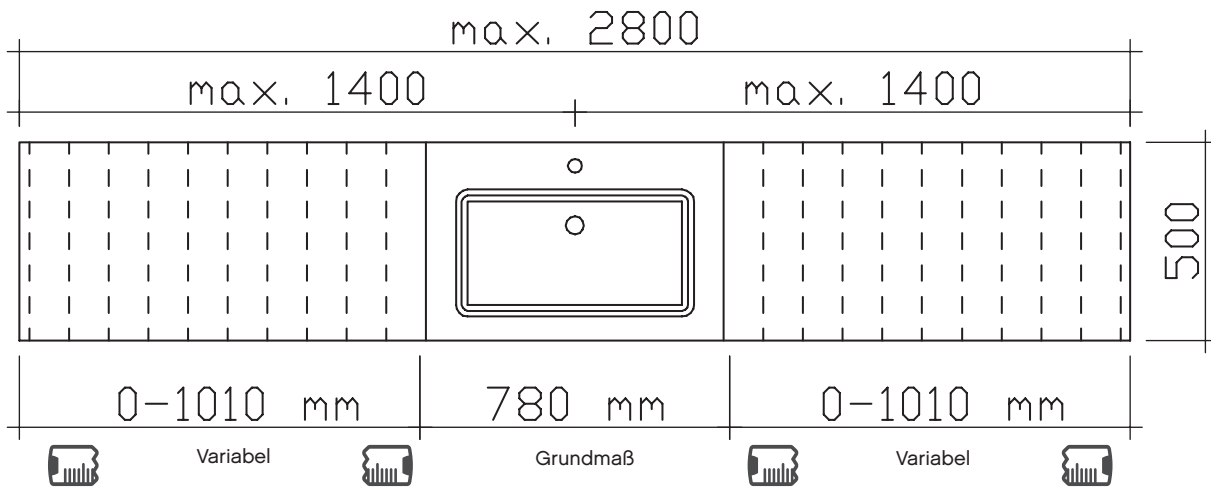

Bestellformular MMWTV 54

Hier bitte Ihre Wunschabmessungen einzeichnen und per Fax an die Pelipal GmbH: **0 52 52/848-399** senden

Bitte alle Maße angeben!

Gesamtbreite:

Beckenmittelpunkt:

Achtung! Bitte 5 mm Überstand je Seite einplanen (außer bei Nischenlösungen)

PERSÖNLICHE ANGABEN

Firma* Ansprechpartner

Anschrift*

Telefon* Fax Email

Kd.-Nr.*

Bemerkungen

Datum Unterschrift