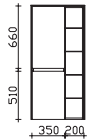

Midischrank
2 Drehtüren, 3 Glaseinlegeböden
inkl. Abdeckplatte und Stollen (10 mm) im Korpusdekor

Bitte Türanschlag links (L), rechts (R) angeben!

Höhe	Breite	Tiefe	Bestell-Text	Anschlag	KorpUSAusführung	PG 1	PG 2	PG 3
1210	370	330	6010-MS 01	L/R	Comfort N	-	-