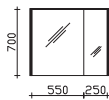

Spiegelschrank

inkl. LED-Lichtkranz, 12V LED, LM LED, 7,68W
inkl. LED-Profil (rechts und links), 12V LED, LM LED, 6,72W
2 Drehtüren, einfach verspiegelt, 4 Glaseinlegeböden
Schalter/Steckdose
Anschlag von links: R L
Abb. zeigt links

Höhe	Breite	Tiefe	Bestell-Text	Anschlag	KorpUSAusführung	PG 1	PG 2	PG 3
709	840	176	6010-SPSB 02	L/R	Comfort N	-	-	

LED-Zusatzbeleuchtung

zur Waschplatzbeleuchtung, 12V LED, LM LED, 3,2W
optional einsetzbar zu:
6010-SPSB 02-L/R

Nicht separat bestellbar!

Höhe	Breite	Tiefe	Bestell-Text	Anschlag	KorpUSAusführung	PG 1	PG 2	PG 3
	650		EB-L-WP 01			-