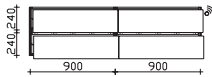

Höhe	Breite	Tiefe	Bestell-Text	Anschlag	KorpUSAusführung	PG 1	PG 2	PG 3
512	1820	493	6010-WTUSLB_09		Comfort N	-	-