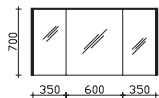

Spiegelschrank

inkl. LED-Lichtkranz, 12V LED, LM LED, 12,48W
inkl. LED-Profil (rechts und links), 12V LED, LM LED, 6,72W
3 Drehtüren, einfach verspiegelt, 6 Glaseinlegeböden
Schalter/Steckdose
Anschlag von links: R L L

Höhe	Breite	Tiefe	Bestell-Text	Anschlag	Korpusausführung	PG 1	PG 2	PG 3
709	1340	176	6010-SPSB 05		Comfort N	-	-	

LED-Zusatzbeleuchtung

zur Waschtischbeleuchtung, 12V LED, LM LED, 3,2W
optional einsetzbar zu:
6010-SPSB 05

Nicht separat bestellbar!

Höhe	Breite	Tiefe	Bestell-Text	Anschlag	Korpusausführung	PG 1	PG 2	PG 3
	650		EB-L-WP 01			-