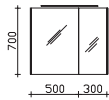

Spiegelschrank

inkl. LED-Aufsatzleuchte (B: 600 mm), 12V LED, LM LED, 8,7W, 325LM, 6400K
und, LED-Beleuchtung seitlich, 12V LED, LM LED, 6,8W, 627LM, 6400K
2 Drehtüren, doppelt verspiegelt, 4 Glaseinlegeböden
Schalter/Steckdose
Anschlag von links: L R
Abb. zeigt links
Sensorschalter (ZCS005E) optional bestellbar zur Steuerung von LEDplus
(Farbtemperaturwechsel bei Spiegelschränken)

Ausführung: L/R wählbar - Bei Bestellung bitte angeben!

Höhe	Breite	Tiefe	Bestell-Text	Anschlag	KorpUSAusführung	PG 1	PG 2	PG 3
709	820	176	SEED02082	L/R	Comfort N	-	-	
			ZCS005E			-