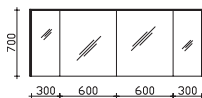

Spiegelschrank

inkl. LED-Lichtkranz, 12V LED, LM LED, 17,28W
4 Drehtüren, einfach verspiegelt, 8 Glaseinlegeböden
Schalter/Steckdose
Anschlag von links: R R L L

Höhe	Breite	Tiefe	Bestell-Text	Anschlag	Korpuserausführung	PG 1	PG 2	PG 3
709	1840	176	6010-SPS 07		Comfort N	-	-	

Spiegelschrank

zur Waschtischbeleuchtung, 12V LED, LM LED, 3,2W
optional einsetzbar zu:
6010-SPS 07

Immer nur 2 Stück bestellbar! Nicht separat bestellbar!

Höhe	Breite	Tiefe	Bestell-Text	Anschlag	Korpuserausführung	PG 1	PG 2	PG 3
	650		EB-L-WP 02			-