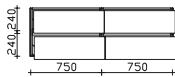

Höhe	Breite	Tiefe	Bestell-Text	Anschlag	KorpUSAusführung	PG 1	PG 2	PG 3
512	1520	493	6010-WTUSL 08		Comfort N	-	-	

Waschtischunterschrank
inkl. LED-Profil mit Bewegungssensor für Griffugen, 12V LED, LM LED, 6,72W/6,72W
4 Auszüge, Kosmetikeinsätze in den oberen Auszügen