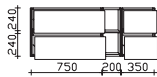

Waschtischunterschrank

4 Auszüge, Kosmetikeinsatz im oberen Auszug, 2-teilig, 1 Regal mit Einlegeboden

Höhe	Breite	Tiefe	Bestell-Text	Anschlag	KorpUSAusführung	PG 1	PG 2	PG 3
512	1320	493	6010-WTUSL 04		Comfort N	-	-	

Waschtischunterschrank

inkl. LED-Profil mit Bewegungssensor für Griffugen, 12V LED, LM LED, 6,72W/2,88W
4 Auszüge, Kosmetikeinsatz im oberen Auszug, 2-teilig, 1 Regal mit Einlegeboden