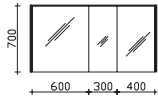

Spiegelschrank

inkl. LED-Lichtkranz, 12V LED, LM LED, 12,48W
3 Drehtüren, einfach verspiegelt, 6 Glaseinlegeböden
Schalter/Steckdose
Anschlag von links: R L L
Abb. zeigt links

Höhe	Breite	Tiefe	Bestell-Text	Anschlag	KorpUSAusführung	PG 1	PG 2	PG 3
709	1340	176	6010-SPS 04	L/R	Comfort N	-	-	

LED-Zusatzbeleuchtung

zur Waschtischbeleuchtung, 12V LED, LM LED, 3,2W
optional einsetzbar zu:
6010-SPS 04-L/R

Nicht separat bestellbar!

Höhe	Breite	Tiefe	Bestell-Text	Anschlag	KorpUSAusführung	PG 1	PG 2	PG 3
	650		EB-L-WP 02			-