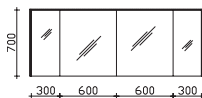

Spiegelschrank

inkl. LED-Lichtkranz, 12V LED, LM LED, 17,28W
inkl. LED-Profil (rechts und links), 12V LED, LM LED, 6,72W
4 Drehtüren, einfach verspiegelt, 8 Glaseinlegeböden
Schalter/Steckdose
Anschlag von links: R R L L

Höhe	Breite	Tiefe	Bestell-Text	Anschlag	Korpuserausführung	PG 1	PG 2	PG 3
709	1840	176	6010-SPSB 07		Comfort N	-	-	

LED-Zusatzbeleuchtung

zur Waschtischbeleuchtung, 12V LED, LM LED, 3,2W
optional einsetzbar zu:
6010-SPSB 07

Immer nur 2 Stück bestellbar! Nicht separat bestellbar!

Höhe	Breite	Tiefe	Bestell-Text	Anschlag	Korpuserausführung	PG 1	PG 2	PG 3
	650		EB-L-WP 01			-