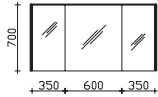

Spiegelschrank

inkl. LED-Lichtkranz, 12V LED, LM LED, 12,48W
3 Drehtüren, einfach verspiegelt, 6 Glaseinlegeböden
Schalter/Steckdose
Anschlag von links: R L L

Höhe	Breite	Tiefe	Bestell-Text	Anschlag	KorpUSAusführung	PG 1	PG 2	PG 3
709	1340	176	6010-SPS 05		Comfort N	-	-	

LED-Zusatzbeleuchtung

zur Waschtischbeleuchtung, 12V LED, LM LED, 3,2W
optional einsetzbar zu:
6010-SPS 05

Nicht separat bestellbar!

Höhe	Breite	Tiefe	Bestell-Text	Anschlag	KorpUSAusführung	PG 1	PG 2	PG 3
	650		EB-L-WP 02			-