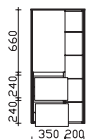

Midischrank
1 Drehtür, 2 Glaseinlegeböden, 2 Auszüge
inkl. Abdeckplatte und Stollen (10 mm) im Korpusdekor

Bitte Türanschlag links (L), rechts (R) angeben!

Höhe	Breite	Tiefe	Bestell-Text	Anschlag	KorpUSAusführung	PG 1	PG 2	PG 3
1210	370	330	6010-MS 02	L/R	Comfort N	-	-