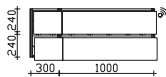

Höhe	Breite	Tiefe	Bestell-Text	Anschlag	KorpUSAusführung	PG 1	PG 2	PG 3
512	1320	493	6010-WTUSLB 07		Comfort N	-	-