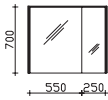

Überbau

LED-Zusatzbeleuchtung

zur Waschplatzbeleuchtung, 12V LED, LM LED, 3,2W
optional einsetzbar zu:
6010-SPS 02

Nicht separat bestellbar!

Höhe	Breite	Tiefe	Bestell-Text	Anschlag	Korpusausführung	PG 1	PG 2	PG 3
	650		EB-L-WP 02			-		

Spiegelschrank

inkl. LED-Lichtkranz, 12V LED, LM LED, 7,68W
inkl. LED-Profil (rechts und links), 12V LED, LM LED, 6,72W
2 Drehtüren, einfach verspiegelt, 4 Glaseinlegeböden
Schalter/Steckdose
Anschlag von links: R L
Abb. zeigt links

Höhe	Breite	Tiefe	Bestell-Text	Anschlag	Korpusausführung	PG 1	PG 2	PG 3
709	840	176	6010-SPSB 02	L/R	Comfort N	-	-	

LED-Zusatzbeleuchtung

zur Waschplatzbeleuchtung, 12V LED, LM LED, 3,2W
optional einsetzbar zu:
6010-SPSB 02-L/R

Nicht separat bestellbar!

Höhe	Breite	Tiefe	Bestell-Text	Anschlag	Korpusausführung	PG 1	PG 2	PG 3
	650		EB-L-WP 01			-