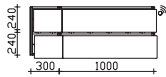

Höhe	Breite	Tiefe	Bestell-Text	Anschlag	KorpUSAusführung	PG 1	PG 2	PG 3
512	1320	493	6010-WTUSLB 07		Comfort N	-	-