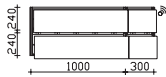

Höhe	Breite	Tiefe	Bestell-Text	Anschlag	KorpUSAusführung	PG 1	PG 2	PG 3
512	1320	493	6010-WTUSLB 06		Comfort N	-	-