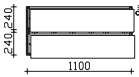

Höhe	Breite	Tiefe	Bestell-Text	Anschlag	KorpUSAusführung	PG 1	PG 2	PG 3
512	1120	493	6010-WTUSLB 13		Comfort N	-	-