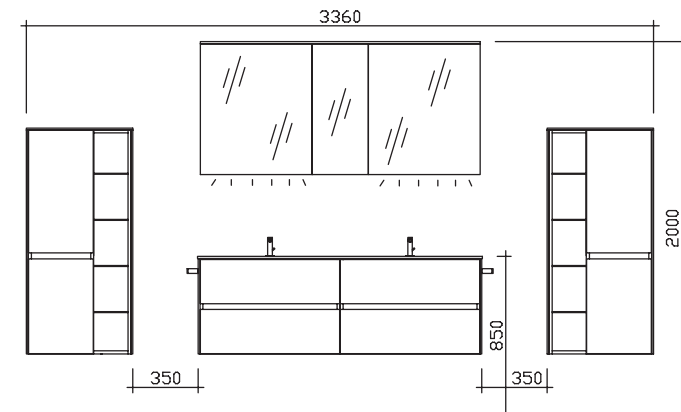

05252/848-158

Block:

Maß in mm:

570/1530/570

Energieeffizienzangaben siehe Typenplan

Front: Halifax Eiche quer NB (PG 2)
 Korpusfarbe: Halifax Eiche quer NB
 Akzentfarbe: /
 Korpusausführung: Comfort N
 Schubkasten: Metallzarge mit Softeinzug
 WT-Plattenfarbe: /
 Stollenfarbe: Halifax Eiche quer NB
 Griff/Knopf: grifflos
 Montage: wandhängend
 Archiv-Nr.: 1-6010-F11-V1-1