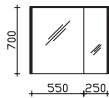

Überbau 840 mm

Spiegelschrank

inkl. LED-Lichtkranz, 12V LED, LM LED, 7,68W
2 Drehtüren, einfach verspiegelt, 4 Glaseinlegeböden
Schalter/Steckdose
Anschlag von links: R L
Abb. zeigt links

Höhe	Breite	Tiefe	Bestell-Text	Anschlag	KorpUSAusführung	PG 1	PG 2	PG 3
709	840	176	6010-SPS 02	L/R	Comfort N	-	-	

LED-Zusatzbeleuchtung

zur Waschplatzbeleuchtung, 12V LED, LM LED, 3,2W
optional einsetzbar zu:
6010-SPS 02

Nicht separat bestellbar!

Höhe	Breite	Tiefe	Bestell-Text	Anschlag	KorpUSAusführung	PG 1	PG 2	PG 3
	650		EB-L-WP 02			-