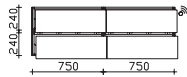

Höhe	Breite	Tiefe	Bestell-Text	Anschlag	KorpUSAusführung	PG 1	PG 2	PG 3
512	1520	493	6010-WTUSLB 08		Comfort N	-	-