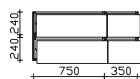

Waschtischunterschrank

4 Auszüge, Kosmetikeinsatz im oberen Auszug, 2-teilig

Höhe	Breite	Tiefe	Bestell-Text	Anschlag	KorpUSAusführung	PG 1	PG 2	PG 3
512	1120	493	6010-WTUSL 02		Comfort N	-	-	

Waschtischunterschrank

inkl. LED-Profil mit Bewegungssensor für Griff fugen, 12V LED, LM LED, 6,72W/2,88W
4 Auszüge, Kosmetikeinsatz im oberen Auszug, 2-teilig