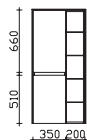

Midischrank
2 Drehtüren, 3 Glaseinlegeböden
inkl. Abdeckplatte und Stollen (10 mm) im Korpusdekor

Bitte Türanschlag links (L), rechts (R) angeben!

Höhe	Breite	Tiefe	Bestell-Text	Anschlag	KorpUSAusführung	PG 1	PG 2	PG 3
1210	370	330	6010-MS 01	L/R	Comfort N	-	-