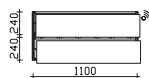

Höhe	Breite	Tiefe	Bestell-Text	Anschlag	KorpUSAusführung	PG 1	PG 2	PG 3
512	1120	493	6010-WTUSLB 12		Comfort N	-	-