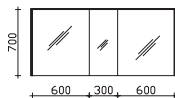

Spiegelschrank

inkl. LED-Lichtkranz, 12V LED, LM LED, 14,4W
inkl. LED-Profil (rechts und links), 12V LED, LM LED, 6,72W
3 Drehtüren, einfach verspiegelt, 6 Glaseinlegeböden
Schalter/Steckdose
Anschlag von links: R L L

Höhe	Breite	Tiefe	Bestell-Text	Anschlag	KorpUSAusführung	PG 1	PG 2	PG 3
709	1540	176	6010-SPSB 06		Comfort N	-	-	

LED-Zusatzbeleuchtung

zur Waschtischbeleuchtung, 12V LED, LM LED, 1,7W
optional einsetzbar zu:
6010-SPSB 06

Immer nur 2 Stück bestellbar! Nicht separat bestellbar!

Höhe	Breite	Tiefe	Bestell-Text	Anschlag	KorpUSAusführung	PG 1	PG 2	PG 3
	350		EB-L-WP 03			-