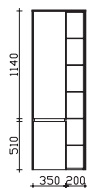

Hochschrank
2 Drehtüren, 4 Glaseinlegeböden
inkl. Abdeckplatte und Stollen (10 mm) im Korpusdekor

Bitte Türanschlag links (L), rechts (R) angeben!

Höhe	Breite	Tiefe	Bestell-Text	Anschlag	KorpUSAusführung	PG 1	PG 2	PG 3
1690	370	330	6010-HS 01	L/R	Comfort N	-	-