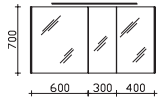

Überbau 1340 mm

Spiegelschrank

inkl. LED-Aufsatzleuchte (B: 900 mm), 12V LED, LM LED, 13W, 485LM, 6400K
und, LED-Beleuchtung seitlich, 12V LED, LM LED, 6,8W, 627LM, 6400K
3 Drehtüren, doppelt verspiegelt, 6 Glaseinlegeböden
Schalter/Steckdose
Anschlag von links: L L R
Abb. zeigt links
Sensorschalter (ZCS005E) optional bestellbar zur Steuerung von LEDplus
(Farbtemperaturwechsel bei Spiegelschränken)

Höhe	Breite	Tiefe	Bestell-Text	Anschlag	KorpUSAusführung	PG 1	PG 2	PG 3
709	1320	176	SEED02013L	L	Comfort N	-	-	
709	1320	176	SEED02013R	R	Comfort N	-	-	
			ZCS005E			-