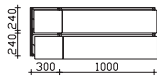

Waschtischunterschrank

4 Auszüge, Kosmetikeinsatz im oberen Auszug, 2-teilig

Höhe	Breite	Tiefe	Bestell-Text	Anschlag	KorpUSAusführung	PG 1	PG 2	PG 3
512	1320	493	6010-WTUSL 07		Comfort N	-	-	

Waschtischunterschrank

inkl. LED-Profil mit Bewegungssensor für Griffugen, 12V LED, LM LED, 9,12W/2,4W
4 Auszüge, Kosmetikeinsatz im oberen Auszug, 2-teilig