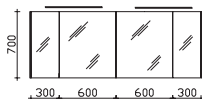

Überbau 1830 mm

Spiegelschrank

inkl. 2 LED-Aufsatzleuchten, (B: 2x 600 mm), 12V LED, LM LED, 8,7W, 325LM, 6400K
und, LED-Beleuchtung seitlich, 12V LED, LM LED, 6,8W, 627LM, 6400K
4 Drehtüren, doppelt verspiegelt, 8 Glaseinlegeböden
2x Schalter/Steckdose
Anschlag von links: L R L R
Sensorschalter (ZCS005E) optional bestellbar zur Steuerung von LEDplus
(Farbtemperaturwechsel bei Spiegelschränken)

Höhe	Breite	Tiefe	Bestell-Text	Anschlag	Korpuserausführung	PG 1	PG 2	PG 3
709	1820	176	SDED02018		Comfort N	-	-	
			ZCS005E			-