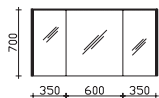

Spiegelschrank

inkl. LED-Lichtkranz, 12V LED, LM LED, 12,48W
3 Drehtüren, einfach verspiegelt, 6 Glaseinlegeböden
Schalter/Steckdose
Anschlag von links: R L L

Höhe	Breite	Tiefe	Bestell-Text	Anschlag	Korpusausführung	PG 1	PG 2	PG 3
709	1340	176	6010-SPS 05		Comfort N	-	-	

LED-Zusatzbeleuchtung

zur Waschtischbeleuchtung, 12V LED, LM LED, 3,2W
optional einsetzbar zu:
6010-SPS 05

Nicht separat bestellbar!

Höhe	Breite	Tiefe	Bestell-Text	Anschlag	Korpusausführung	PG 1	PG 2	PG 3
	650		EB-L-WP 02			-