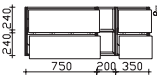

Höhe	Breite	Tiefe	Bestell-Text	Anschlag	KorpUSAusführung	PG 1	PG 2	PG 3
512	1320	493	6010-WTUSLB 04		Comfort N	-	-