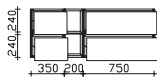

Waschtischunterschrank

4 Auszüge, Kosmetikeinsatz im oberen Auszug, 2-teilig, 1 Regal mit Einlegeboden

Höhe	Breite	Tiefe	Bestell-Text	Anschlag	KorpUSAusführung	PG 1	PG 2	PG 3
512	1320	493	6010-WTUSL 05		Comfort N	-	-	

Waschtischunterschrank

inkl. LED-Profil mit Bewegungssensor für Griffugen, 12V LED, LM LED, 6,72W/2,88W
4 Auszüge, Kosmetikeinsatz im oberen Auszug, 2-teilig, 1 Regal mit Einlegeboden