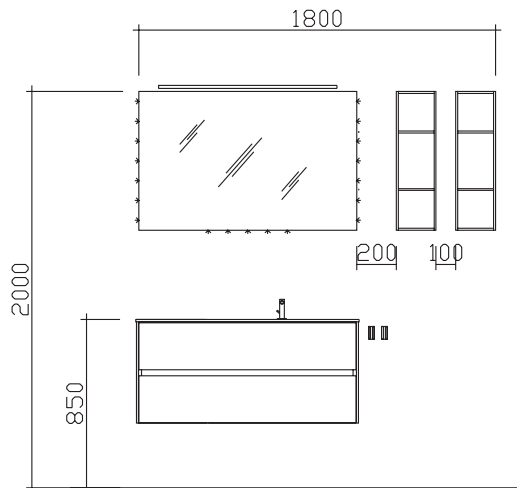

Kunde:

Lieferant:

Datum:

Laufzeit:

Lieferzeit:

Tel.:

Fax:

Mindestbestellwert:

Frachtkosten:

Incoterm:

30 Arbeitstage

05252/848-0

05252/848-158

Block:

Maß in mm:

1130

Energieeffizienzangaben siehe Typenplan

Front: Riviera Eiche quer Nachbildung (PG 1)
Korpusfarbe: Oxid Dunkelgrau quer
Akzentfarbe: /
Korpusausführung: Comfort N
Schubkasten: Metallzarge mit Softeinzug
WT-Plattenfarbe: /
Stollenfarbe: /
Griff/Knopf: grifflos
Montage: wandhängend
Archiv-Nr.: 1-6010-F9-4-RET

Pos.	Stk.	Artikel-Nr. / Anschlag	Beschreibung	Comfort N Punkte
1	1	KWT 54-1130-R	Krion-Waschtisch Weiß Matt	0
2	1	6010-WTUSLB 13	Waschtischunterschrank 2 Auszüge inkl. LED-Beleuchtung	0
3	1	S15-FSP 17	Funktionsspiegel auf Trägerplatte, inkl. LED-Effektlicht	0
Kombinationspreis:				0
4	1	EB-LS-AM-900F	Aufsatzleuchte LED Chrom Glanz	0
5	2	EM-WR20-03-7017	Wandregal 3 Fächer	0
6	2	HHK5-70	Handtuchhaken klappbar Chrom Glanz	0
7	1	EHM-23-C	Einhebelmischer Chrom Glanz	0
Gesamtwert Zusatzartikel:				0
Gesamtwert inkl. Zusatzartikel:				0

Änderungen und Irrtümer vorbehalten!