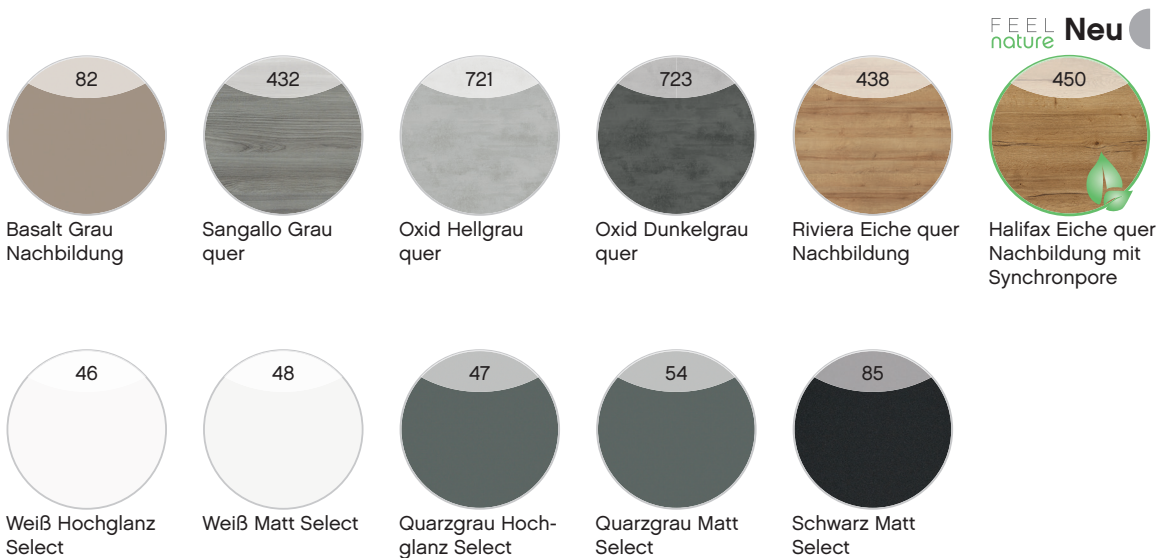

Frontdekore PG 1

Das Dekor der Front und in der Griffugege ist identisch

Frontdekore PG 2:

Korpusdekore

Gilt nur für 10 mm Stollen, Abdeckplatten und offenes Regal im Unterschrank

Technische und konstruktive Änderungen der Produkte die dem Fortschritt dienen, sowie Irrtümer und Farbabweichungen vorbehalten.
 Von der farblichen Wiedergabe der Prospekt- und Dekorabbildungen kann nicht auf die Originalfarbe und Ausführung geschlossen werden.
 Ein durchgängiger Dekorverlauf zwischen einzelnen Frontteilen kann nicht gewährleistet werden.