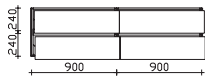

Höhe	Breite	Tiefe	Bestell-Text	Anschlag	KorpUSAusführung	PG 1	PG 2	PG 3
512	1820	493	6010-WTUSL_09		Comfort N	-	-	

Waschtischunterschrank
inkl. LED-Profil mit Bewegungssensor für Griffugen, 12V LED, LM LED, 8,16W/8,16W
4 Auszüge, Kosmetikeinsätze in den oberen Auszügen