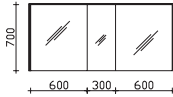

Spiegelschrank

inkl. LED-Lichtkranz, 12V LED, LM LED, 14,4W
3 Drehtüren, einfach verspiegelt, 6 Glaseinlegeböden
Schalter/Steckdose
Anschlag von links: R L L

Höhe	Breite	Tiefe	Bestell-Text	Anschlag	KorpUSAusführung	PG 1	PG 2	PG 3
709	1540	176	6010-SPS 06		Comfort N	-	-	

LED-Zusatzbeleuchtung

zur Waschtischbeleuchtung, 12V LED, LM LED, 1,7W
optional einsetzbar zu:
6010-SPS 06

Immer nur 2 Stück bestellbar! Nicht separat bestellbar!

Höhe	Breite	Tiefe	Bestell-Text	Anschlag	KorpUSAusführung	PG 1	PG 2	PG 3
	350		EB-L-WP 04			-