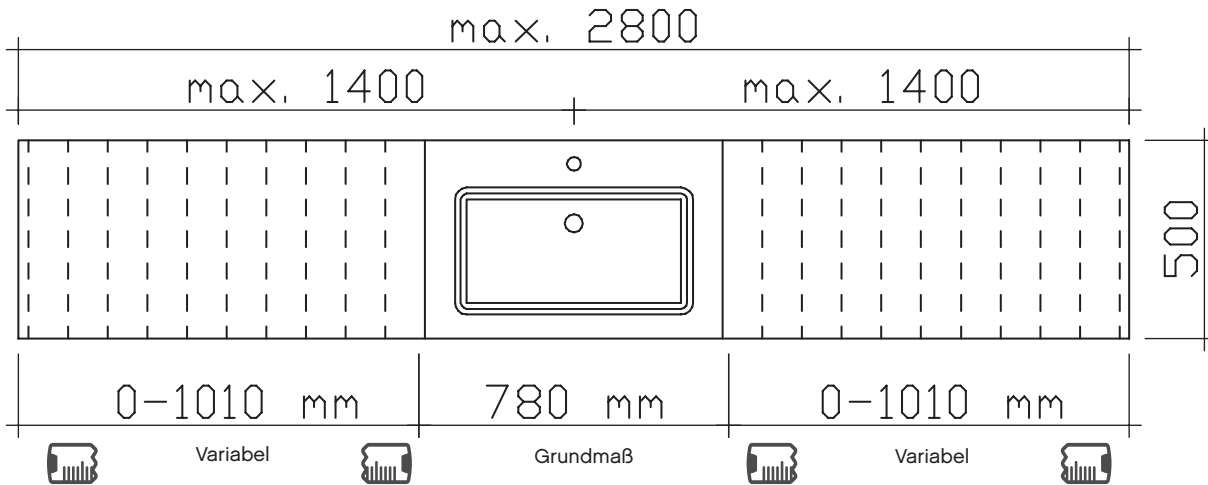

Bestellformular MMWTV 54

Hier bitte Ihre Wunschabmessungen einzeichnen und per Fax an die Pelipal GmbH: 0 52 52/848-399 senden

Bitte alle Maße angeben!

Gesamtbreite:

Beckenmittelpunkt:

PERSÖNLICHE ANGABEN

Firma* Ansprechpartner

Anschrift*

Telefon* Fax Email

Kd.-Nr.*

Bemerkungen

Datum Unterschrift