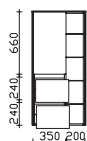

Midischrank
1 Drehtür, 2 Glaseinlegeböden, 2 Auszüge
inkl. Abdeckplatte und Stollen (10 mm) im Korpusdekor

Bitte Türanschlag links (L), rechts (R) angeben!

Höhe	Breite	Tiefe	Bestell-Text	Anschlag	KorpUSAusführung	PG 1	PG 2	PG 3
1210	370	330	6010-MS 02	L/R	Comfort N	-	-