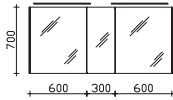

Überbau 1530 mm

Spiegelschrank

inkl. 2 LED-Aufsatzleuchten, (B: 2x 600 mm), 12V LED, LM LED, 8,7W, 325LM, 6400K
und, LED-Beleuchtung seitlich, 12V LED, LM LED, 6,8W, 627LM, 6400K
3 Drehtüren, doppelt verspiegelt, 6 Glaseinlegeböden, 2x Schalter/Steckdose
Anschlag von links: L L R
Sensorschalter (ZCS005E) optional bestellbar zur Steuerung von LEDplus
(Farbtemperaturwechsel bei Spiegelschränken)

Höhe	Breite	Tiefe	Bestell-Text	Anschlag	KorpUSAusführung	PG 1	PG 2	PG 3
709	1520	176	SDED02015		Comfort N	-	-	
			ZCS005E			-