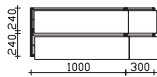

Waschtischunterschrank

4 Auszüge, Kosmetikeinsatz im oberen Auszug, 2-teilig

Höhe	Breite	Tiefe	Bestell-Text	Anschlag	KorpUSAusführung	PG 1	PG 2	PG 3
512	1320	493	6010-WTUSL 06		Comfort N	-	-	

Waschtischunterschrank

inkl. LED-Profil mit Bewegungssensor für Griffugen, 12V LED, LM LED, 9,12W/2,4W
4 Auszüge, Kosmetikeinsatz im oberen Auszug, 2-teilig