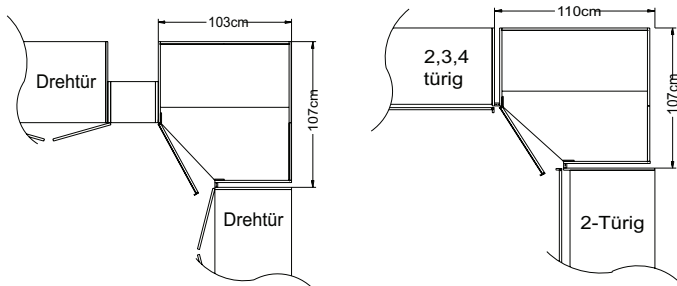

Eckschrank Dekor

Modell-Nr.	Front
SI06	Dekor Sonoma Eiche
SI15	Dekor Trüffel Eiche
SI18	Dekor Hellgrau
SI24	Dekor Buche
SI33	Dekor Anthrazit
SI36	Dekor vulkan
SI59	Dekor sepia
SI60	Dekor Eiche Natur
SI91	Dekor Sand
SI96	Dekor weiß

Korpus
06 Dekor Sonoma Eiche
15 Dekor Trüffel Eiche
18 Dekor Hellgrau
24 Dekor Buche
33 Dekor Anthrazit
36 Dekor vulkan
59 Dekor sepia
60 Dekor Eiche natur
91 Dekor Sand
96 Dekor weiß

BESTELLHINWEIS:

-Bitte zu allen Schränken die gewünschte Farbausführung der Griffleisten und Zierleisten mit der Modellnr. angeben siehe S. 373

Breite/Höhe/Tiefe: (in cm)	Ausführung:	Türanschlag:	1-türig		2-türig		Dekor
			B103 H222	T103 H240	B112 H222	T112 H240	
Eckschrank 45 Grad 		Eckschrank 45 Grad Türanschlag rechts	39531	39532			Dekor
		Eckschrank 45 Grad Türanschlag links	39529	39530			Dekor
Eckschrank 90 Grad 		Eckschrank 90 Grad			40086	40087	Dekor

Achtung:

- -beim Anbau eines Drehtürenschranks an ein ECKelement muss mit einem Grundelement begonnen werden
- -Eckschränke können nicht mit Kränzen bestückt werden
- -ein begehbare Eckschrank muss immer auf beiden Seiten angebaut werden

Bitte beachten Sie:

Die mitgelieferte Distanzleiste wird beim direkten Anbau eines Schrankes an den Eckschrank benötigt.

Stellmaße ändern sich (siehe Zeichnungen).

Eckschrank 45 Grad