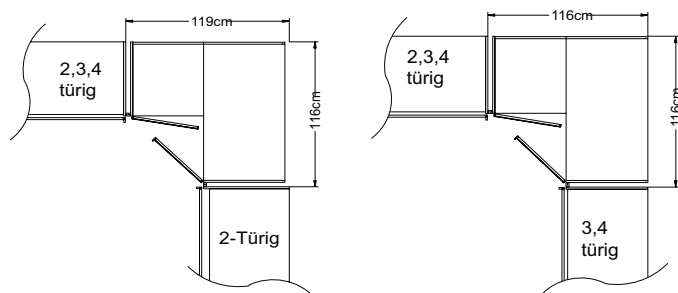

Eckschrank 90 Grad

weitere Skizzen finden Sie auf der nächsten Seite