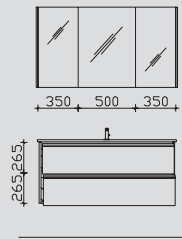

Kombinationsbeispiele

Waschtisch 1210 mm

Doppelwaschtisch 1210 mm

3.1

SENE00112	0	0
BME003S12001	0	0
W01003S12	0	0
	0	0

4.1