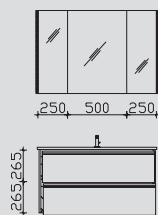

SEEE00110	0	0
BME003S10001	0	0
W01003S10	0	0

0 0

Hier bieten wir Ihnen eine große Auswahl an Formen und Größen von namhaften und bewährten Waschtisch-Herstellern an.