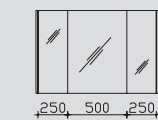

### Waschtisch 1010 mm

2.1

SENE00110	0	0
BME003S10001	0	0
W01003S10	0	0

0 0

2.2

PG 1 PG 2

SENE00210	0	0
BME003S10001	0	0
W01003S10	0	0

0 0