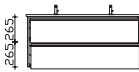

Höhe	Breite	Tiefe	Bestell-Text	Anschlag	Korpusausführung	PG 1	PG 2	PG 3
536	1183	455	W99003S12		Comfort N	-	-	

Waschtischunterschrank
inkl. LED-Profil (rechts und links) mit Bewegungssensor, 12V LED, LM LED, 5W
2 Auszüge, Kosmetikeinsatz im oberen Auszug, 2-teilig