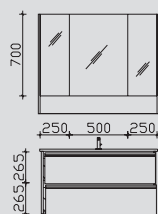

### Waschtisch 1010 mm

2.1

SENE00110	0	0
BME003S10001	0	0
W01003S10	0	0

0 0

2.2

PG 1 PG 2

SENE00210	0	0
BME003S10001	0	0
W01003S10	0	0

0 0