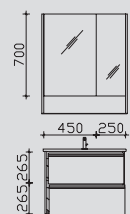

### Waschtisch 710 mm

1.1

SENE00173	0	0
BME003S70001	0	0
W01003S70	0	0

0 0

1.2

PG 1 PG 2

SENE00273	0	0
BME003S70001	0	0
W01003S70	0	0

0 0