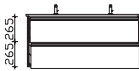

Höhe	Breite	Tiefe	Bestell-Text	Anschlag	Korpusausführung	PG 1	PG 2	PG 3
536	1183	455	W98003S12		Comfort N	-	-