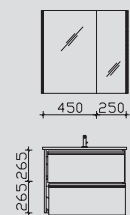

SEEE00173	0	0
BME003S70001	0	0
W01003S70	0	0

0 0