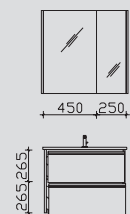

Kombinationsbeispiele

Waschtisch 710 mm

1.1

SENE00173	0	0
BME003S70001	0	0
W01003S70	0	0

0 0

1.2

PG 1 PG 2