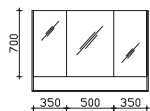

Spiegelschrank
3 Drehtüren, einfach verspiegelt, 6 Glaseinlegeböden, offenes Fach mit Ablageblech
Anschlag von links: R L L

Aufsatzleuchten optional bestellbar!

Höhe	Breite	Tiefe	Bestell-Text	Anschlag	Korpusausführung	PG 1	PG 2	PG 3
853	1232	170	SENE00212		Comfort N	-	-