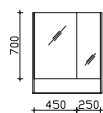

Spiegelschrank
inkl. LED-Profil (rechts und links), á, 12V LED, LM LED, 6,4W
2 Drehtüren, 4 Glaseinlegeböden
Schalter/Steckdose
Anschlag von links: R L, Abb. zeigt links

Aufsatzleuchten optional bestellbar!

Höhe	Breite	Tiefe	Bestell-Text	Anschlag	Korpusausführung	PG 1	PG 2	PG 3
703	732	172	SEEE00173	L/R	Comfort N	-	-	

LED-Zusatzbeleuchtung
zur Waschplatzbeleuchtung
12V LED, LM LED, 3,2W
optional einsetzbar zu:
SEEE00173

Nicht separat bestellbar!

Höhe	Breite	Tiefe	Bestell-Text	Anschlag	Korpusausführung	PG 1	PG 2	PG 3
	650		ZWP00165E			-