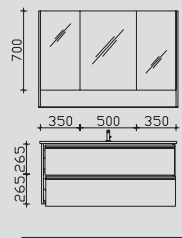

SENE00212	0	0
BME003S12001	0	0
W01003S12	0	0
	0	0

4.2

PG 1 PG 2