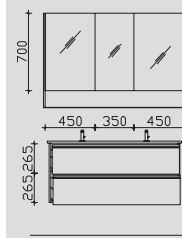

SDNE00212	0	0
BMD003S12001	0	0
W99003S12	0	0
	0	0

3.3

PG 1 PG 2