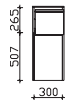

Zusatzartikel

Highboard

1 Auszug, 1 Drehtür, 1 Glaseinlegeboden, inkl. Abdeckplatte

Bitte Türanschlag links (L), rechts (R) angeben!

Höhe	Breite	Tiefe	Bestell-Text	Anschlag	Korpusausführung	PG 1	PG 2	PG 3
784	333	330	ULL513033	L/R	Comfort N	-	-