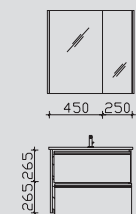

Alle Leuchten/elektrischen Komponenten dürfen nur in Kombination mit Produkten des Kataloges betrieben werden!

Produktfotos

Kombinationsbeispiele

Waschtisch 710 mm

Waschtisch 1010 mm

1.1

SENE00173	0	0
BME003S70001	0	0
W01003S70	0	0