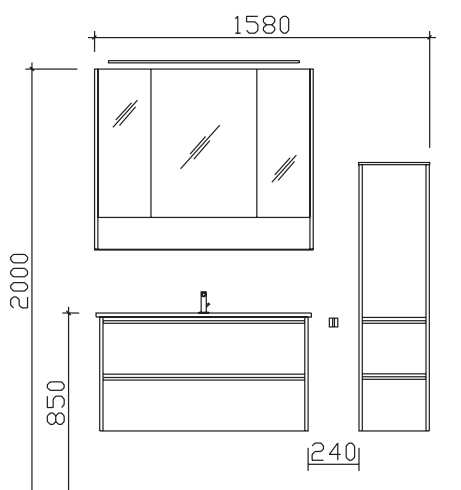

Block:

Maß in mm:
1032/333
Energieeffizienzangaben siehe Typenplan

Front: Glas Weiß (PG 2)
 Korpusfarbe: Oxid dunkelgrau
 Akzentfarbe: /
 Korpusausführung: Comfort N
 Schubkasten: Metallzarge mit Softeinzug
 WT-Plattenfarbe: /
 Stollenfarbe: /
 Griff/Knopf: Griffleiste alu matt
 Montage: wandhängend
 Archiv-Nr.: 1-6040-F8-1