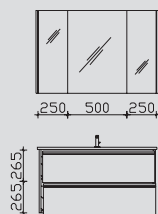

SENE00173	0	0
BME003S70001	0	0
W01003S70	0	0

0 0

2.1

SENE00110	0	0
BME003S10001	0	0
W01003S10	0	0

0 0

1.2

PG 1 PG 2