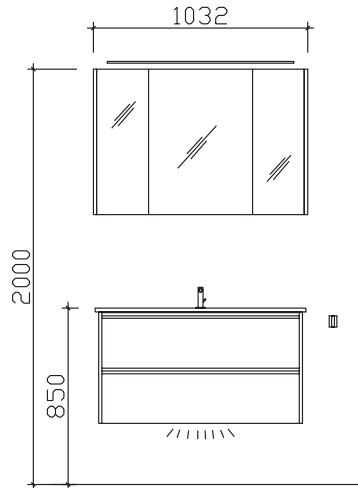

05252/848-158

Block:

Maß in mm:

1032

Energieeffizienzangaben siehe Typenplan

Front: Weiß Matt Select (PG 2)
 Korpusfarbe: Weiß Matt Touch
 Akzentfarbe: /
 Korpusausführung: Comfort N
 Schubkasten: Metallzarge mit Softeinzug
 WT-Plattenfarbe: /
 Stollenfarbe: /
 Griff/Knopf: Griffleiste alu matt
 Montage: wandhängend
 Archiv-Nr.: 1-6040-F2-1