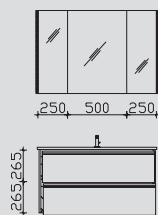

2.3

PG 1 PG 2

SEEE00110	0	0
BME003S10001	0	0
W01003S10	0	0

0 0

Hier bieten wir Ihnen eine große Auswahl an Formen und Größen von namhaften und bewährten Waschtisch-Herstellern an.

Kombinationsbeispiele

Waschtisch 1210 mm