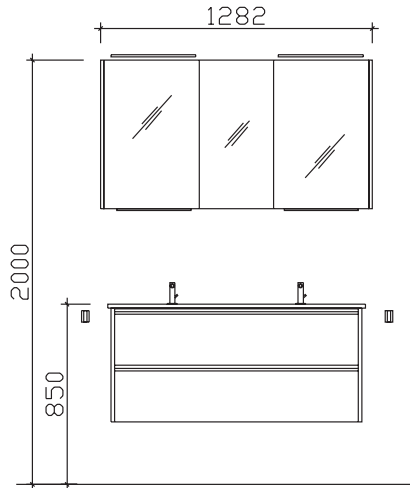

Laufzeit:
Lieferzeit: 30 Arbeitstage
Tel.: 05252/848-0
Fax: 05252/848-158
Mindestbestellwert:
Frachtkosten:
Incoterm:

Block:

Maß in mm:

1232

Energieeffizienzangaben siehe Typenplan

Front: Oxid Ferro quer (PG 1)
 Korpusfarbe: Oxid Ferro quer
 Akzentfarbe: /
 Korpusausführung: Comfort N
 Schubkasten: Metallzarge mit Softeinzug
 WT-Plattenfarbe: /
 Stollenfarbe: /
 Griff/Knopf: Griffleiste alu matt
 Montage: Wandhängend
 Archiv-Nr.: 1-6040-F4-1