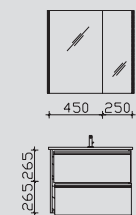

SEEE00173	0	0
BME003S70001	0	0
W01003S70	0	0

0 0

2.3

PG 1 PG 2