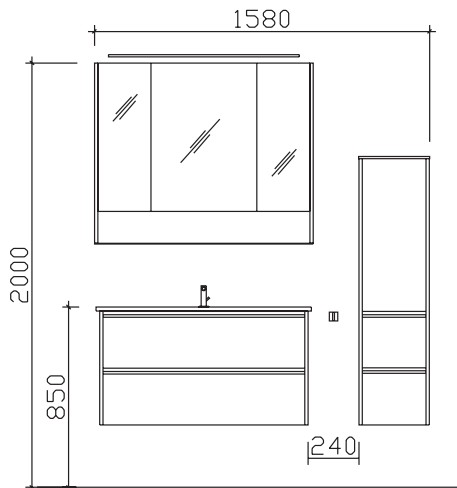

Kunde:

Lieferant:

Datum:

PELIPAL GmbH
Hans-Wilhelm-Peters-Straße 2
33189 Schlangen

Laufzeit:
Lieferzeit: 30 Arbeitstage
Tel.: 05252/848-0
Fax: 05252/848-158
Mindestbestellwert:
Frachtkosten:
Incoterm:

Block:

Maß in mm:
1032/333

Energieeffizienzangaben siehe Typenplan

Front: Oxid Dunkelgrau (PG 1)
Korpusfarbe: Oxid Dunkelgrau
Akzentfarbe: /
Korpusausführung: Comfort N
Schubkasten: Metallzarge mit Softeinzug
WT-Plattenfarbe: /
Stollenfarbe: /
Griff/Knopf: Griffleiste alu matt
Montage: Wandhängend
Archiv-Nr.: 1-6040-F9-1

Pos.	Stk.	Artikel-Nr. / Anschlag	Beschreibung	Comfort N Punkte
1	1	BME003S10001	Keramikwaschtisch Weiß Glanz	0
2	1	W02003S10	Waschtischunterschrank 2 Auszüge,inkl. LED-Profil u. Kosmetikeinsatz	0
3	1	SENE00210	Spiegelschrank 3-türig offenes Fach mit Ablageblech	0
			Kombinationspreis:	0
4	1	MLL513033	L/R: Midischrank 1 Drehtür,2 Auszüge inkl. Abdeckplatte	0
5	1	HHWE 3-345	Handtuchhalter 2-armig, eckig, zur Wandmontage	0
6	1	ZALAU90E	Aufsatzleuchte LEDplus-fähig LED Aluminium matt	0
7	1	ZEHM34	Einhebelmischer Chrom Glanz	0
			Gesamtwert Zusatzartikel:	0
			Gesamtwert inkl. Zusatzartikel:	0

Änderungen und Irrtümer vorbehalten!