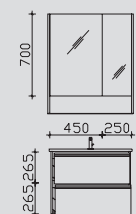

SENE00273	0	0
BME003S70001	0	0
W01003S70	0	0

0 0

2.2

PG 1 PG 2