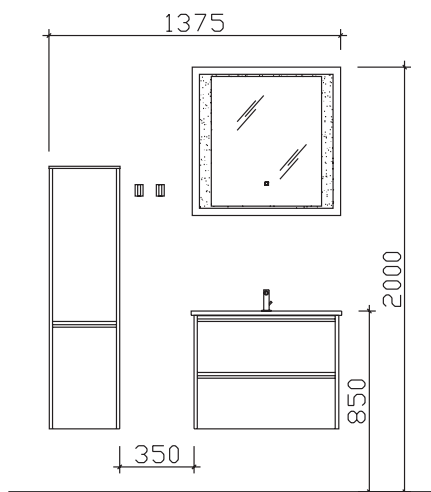

Kunde:	Lieferant:	Datum:	
	PELIPAL GmbH	Laufzeit:	
	Hans-Wilhelm-Peters-Straße 2	Lieferzeit:	30 Arbeitstage
	33189 Schlangen	Tel.:	05252/848-0
		Fax:	05252/848-158
		Mindestbestellwert:	
		Frachtkosten:	
		Incoterm:	

Block:

Maß in mm:

333/710

Energieeffizienzangaben siehe Typenplan

Front:	Schneeweiß Glanz (PG 1)
Korpusfarbe:	Weiß Glanz
Akzentfarbe:	/
KorpUSAusführung:	Comfort N
Schubkasten:	Metallzarge mit Softeinzug
WT-Plattenfarbe:	/
Stollenfarbe:	/
Griff/Knopf:	Griffleiste alu matt
Montage:	wandhängend
Archiv-Nr.:	1-6040-F6-1

Pos.	Stk.	Artikel-Nr. / Anschlag	Beschreibung	Comfort N Punkte
1	1	BME003S70001	Keramikwaschtisch Weiß Glanz	0
2	1	W02003S70	Waschtischunterschrank 2 Auszüge,inkl. LED-Profil u. Kosmetikeinsatz	0
3	1	SI7-FSP 08	Funktionsspiegel mit umlaufenden LED-Effektlicht Alu matt	0
Kombinationspreis:				0
4	1	MLT513033	Midischrank 2 Drehtüren, inkl. Abdeckplatte	0
5	2	HHK5-70	Handtuchhaken klappbar Chrom Glanz	0
6	1	ZEHM34	Einhebelmischer Chrom Glanz	0
Gesamtwert Zusatzartikel:				0
Gesamtwert inkl. Zusatzartikel:				0

Änderungen und Irrtümer vorbehalten!