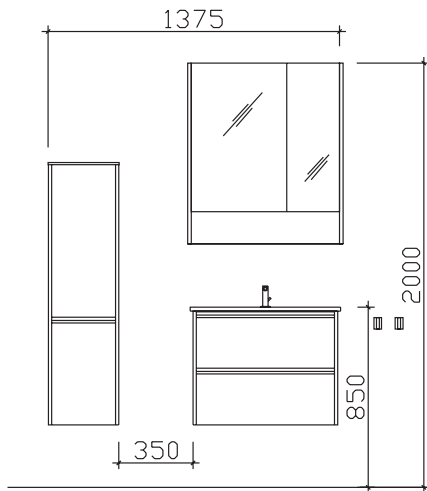

05252/848-0

05252/848-158

Block:

Maß in mm:

333/732

Energieeffizienzangaben siehe Typenplan

- Front: Quarzgrau Matt Select (PG 2)
 Korpusfarbe: Quarzgrau Matt Touch
 Akzentfarbe: /
 Korpusausführung: Comfort N
 Schubkasten: Metallzarge mit Softeinzug
 WT-Plattenfarbe: /
 Stollenfarbe: /
 Griff/Knopf: Griffleiste alu matt
 Montage: wandhängend
 Archiv-Nr.: 1-6040-F7-1