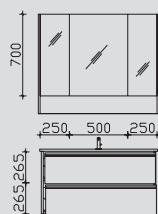

SENE00210	0	0
BME003S10001	0	0
W01003S10	0	0

0 0

1.3

PG 1 PG 2