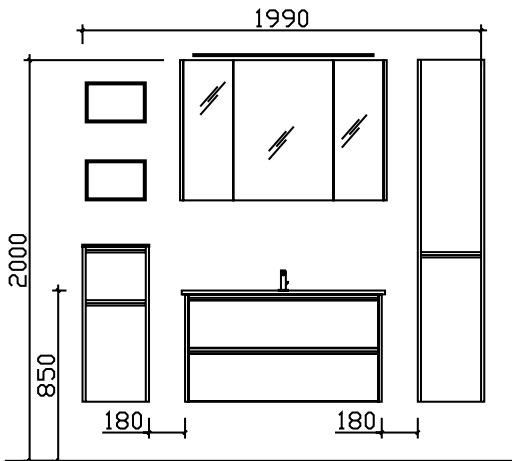

30 Arbeitstage

05252/848-0

05252/848-158

Block:

Maß in mm:

300/1032/300

Energieeffizienzangaben siehe Typenplan

Front: Stahlgrau (PG1)
Korpusfarbe: Eiche Ribbeck quer Nachbildung
Akzentfarbe: /
KorpUSAusführung: Comfort N
Schubkasten: Metallzarge mit Softeinzug
WT-Plattenfarbe: /
Stollenfarbe: /
Griff/Knopf: Griffleiste alu matt
Montage: wandhängend
Archiv-Nr.: 1-6040-F15-4