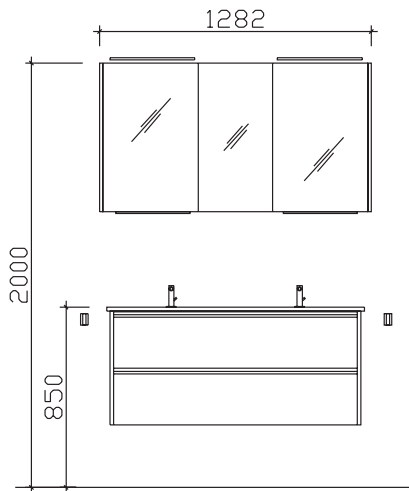

05252/848-0

05252/848-158

Block:

Maß in mm:

1232

Energieeffizienzangaben siehe Typenplan

Front:	Oxid Ferro quer (PG 1)
Korpusfarbe:	Oxid Ferro quer
Akzentfarbe:	/
Korpusausführung:	Comfort N
Schubkasten:	Metallzarge mit Softeinzug
WT-Plattenfarbe:	/
Stollenfarbe:	/
Griff/Knopf:	Griffleiste alu matt
Montage:	Wandhängend
Archiv-Nr.:	1-6040-F4-1