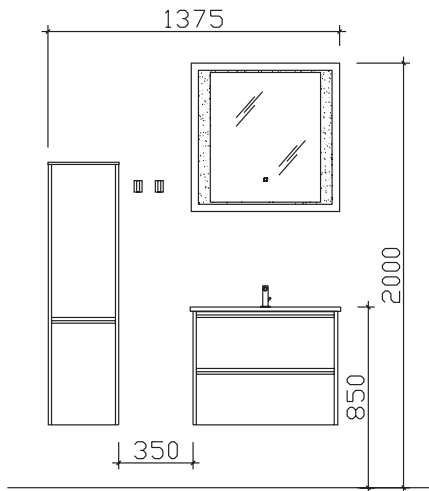

Laufzeit:
Lieferzeit: 30 Arbeitstage
Tel.: 05252/848-0
Fax: 05252/848-158
Mindestbestellwert:
Frachtkosten:
Incoterm:

Block:

Maß in mm:

333/710

Energieeffizienzangaben siehe Typenplan

- Front: Schneeweiß Glanz (PG 1)
- Korpusfarbe: Weiß Glanz
- Akzentfarbe: /
- Korpusausführung: Comfort N
- Schubkasten: Metallzarge mit Softeinzug
- WT-Plattenfarbe: /
- Stollenfarbe: /
- Griff/Knopf: Griffleiste alu matt
- Montage: wandhängend
- Archiv-Nr.: 1-6040-F6-1