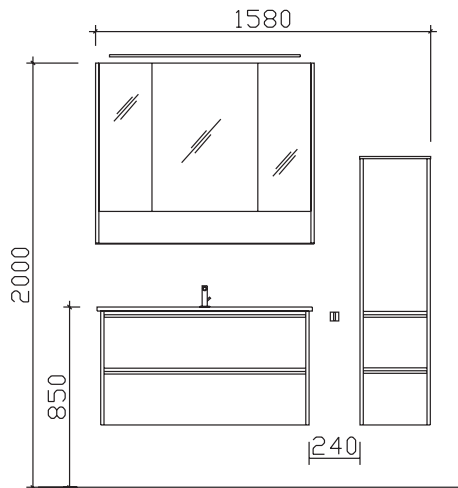

05252/848-0

05252/848-158

Block:

Maß in mm:

1032/333

Energieeffizienzangaben siehe Typenplan

Front: Oxid Dunkelgrau (PG 1)
Korpusfarbe: Oxid Dunkelgrau
Akzentfarbe: /
KorpUSAusführung: Comfort N
Schubkasten: Metallzarge mit Softeinzug
WT-Plattenfarbe: /
Stollenfarbe: /
Griff/Knopf: Griffleiste alu matt
Montage: Wandhängend
Archiv-Nr.: 1-6040-F9-1