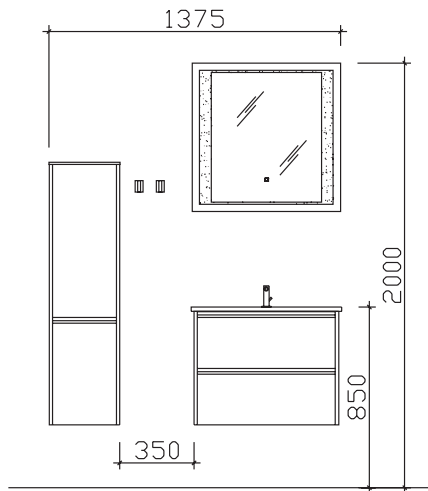

Kunde:

Lieferant:

Datum:

Laufzeit:

Lieferzeit:

Tel.:

Fax:

Mindestbestellwert:

Frachtkosten:

Incoterm:

30 Arbeitstage

05252/848-0

05252/848-158

Block:

Maß in mm:

333/710

Energieeffizienzangaben siehe Typenplan

Front: Schneeweiß Glanz (PG 1)
Korpusfarbe: Weiß Glanz
Akzentfarbe: /
Korpusausführung: Comfort N
Schubkasten: Metallzarge mit Softeinzug
WT-Plattenfarbe: /
Stollenfarbe: /
Griff/Knopf: Griffleiste alu matt
Montage: wandhängend
Archiv-Nr.: 1-6040-F6-1

Pos.	Stk.	Artikel-Nr. / Anschlag	Beschreibung	Comfort N Punkte
1	1	BME003S70001	Keramikwaschtisch Weiß Glanz	0
2	1	W02003S70	Waschtischunterschrank 2 Auszüge,inkl. LED-Profil u. Kosmetikeinsatz	0
3	1	S17-FSP 08	Funktionsspiegel mit umlaufenden LED-Effektlicht Alu matt	0
Kombinationspreis:				0
4	1	MLT513033	L/R: Midischrank 2 Drehtüren, inkl. Abdeckplatte	0
5	2	HHK5-70	Handtuchhaken klappbar Chrom Glanz	0
6	1	ZEHM34	Einhebelmischer Chrom Glanz	0
Gesamtwert Zusatzartikel:				0
Gesamtwert inkl. Zusatzartikel:				0

Änderungen und Irrtümer vorbehalten!