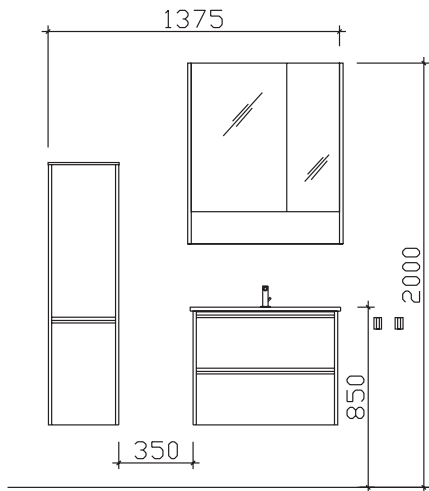

Laufzeit:
Lieferzeit: 30 Arbeitstage
Tel.: 05252/848-0
Fax: 05252/848-158
Mindestbestellwert:
Frachtkosten:
Incoterm:

Block:

Maß in mm:

333/732

Energieeffizienzangaben siehe Typenplan

Front: Quarzgrau Matt Select (PG 2)
Korpusfarbe: Quarzgrau Matt Touch
Akzentfarbe: /
KorpUSAusführung: Comfort N
Schubkasten: Metallzarge mit Softeinzug
WT-Plattenfarbe: /
Stollenfarbe: /
Griff/Knopf: Griffleiste alu matt
Montage: wandhängend
Archiv-Nr.: 1-6040-F7-1