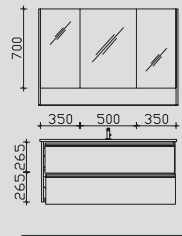

SENE00212	0	0
BME003S12001	0	0
W01003S12	0	0

0 0

4.2

PG 1 PG 2