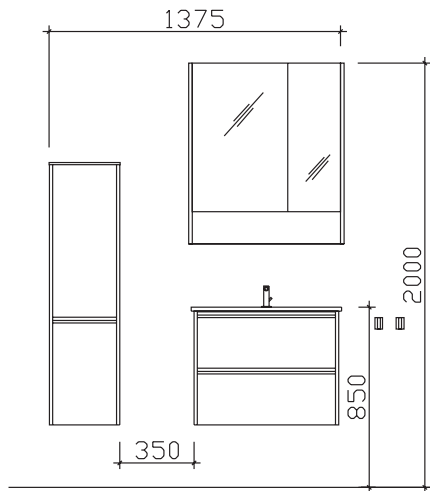

Laufzeit:
Lieferzeit: 30 Arbeitstage
Tel.: 05252/848-0
Fax: 05252/848-158
Mindestbestellwert:
Frachtkosten:
Incoterm:

Block:

Maß in mm:

333/732

Energieeffizienzangaben siehe Typenplan

Front: Quarzgrau Matt Select (PG 2)
Korpusfarbe: Quarzgrau Matt Touch
Akzentfarbe: /
Korpusausführung: Comfort N
Schubkasten: Metallzarge mit Softeinzug
WT-Plattenfarbe: /
Stollenfarbe: /
Griff/Knopf: Griffleiste alu matt
Montage: wandhängend
Archiv-Nr.: 1-6040-F7-1