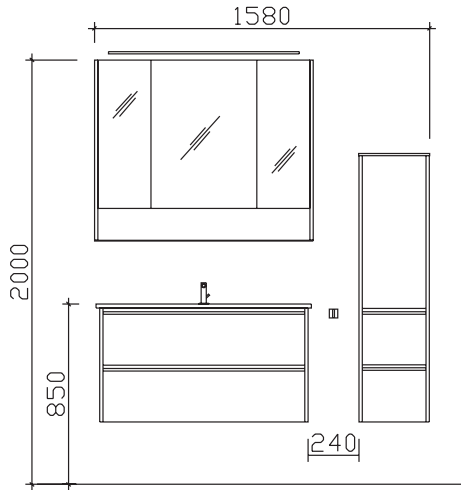

Block:

Maß in mm:
1032/333
Energieeffizienzangaben siehe Typenplan

- Front: Glas Weiß (PG 2)
- Korpusfarbe: Oxid dunkelgrau
- Akzentfarbe: /
- Korpusausführung: Comfort N
- Schubkasten: Metallzarge mit Softeinzug
- WT-Plattenfarbe: /
- Stollenfarbe: /
- Griff/Knopf: Griffleiste alu matt
- Montage: wandhängend
- Archiv-Nr.: 1-6040-F8-1