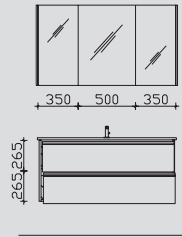

	0	0
--	---	---

Hier bieten wir Ihnen eine große Auswahl an Formen und Größen von namhaften und bewährten Waschtisch-Herstellern an.

Kombinationsbeispiele

Waschtisch 1210 mm

Doppelwaschtisch 1210 mm

3.1

SENE00112	0	0
BME003S12001	0	0
W01003S12	0	0