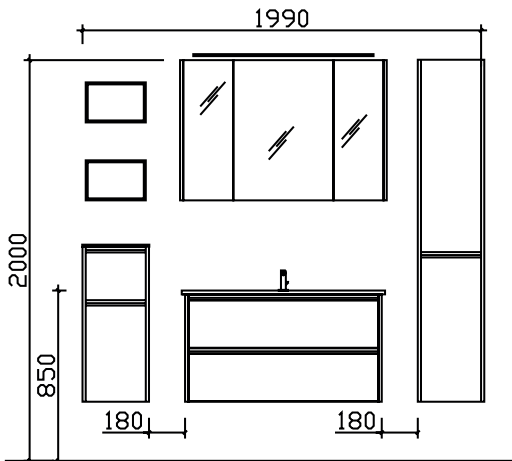

Laufzeit:
Lieferzeit: 30 Arbeitstage
Tel.: 05252/848-0
Fax: 05252/848-158
Mindestbestellwert:
Frachtkosten:
Incoterm:

Block:

Maß in mm:

300/1032/300

Energieeffizienzangaben siehe Typenplan

Front: Stahlgrau (PG1)
Korpusfarbe: Eiche Ribbeck quer Nachbildung
Akzentfarbe: /
KorpUSAusführung: Comfort N
Schubkasten: Metallzarge mit Softeinzug
WT-Plattenfarbe: /
Stollenfarbe: /
Griff/Knopf: Griffleiste alu matt
Montage: wandhängend
Archiv-Nr.: 1-6040-F15-4