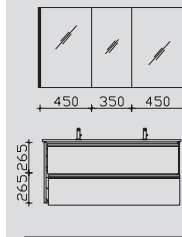

SDEE00112	0	0
BMD003S12001	0	0
W99003S12	0	0

0 0

Hier bieten wir Ihnen eine große Auswahl an Formen und Größen von namhaften und bewährten Waschtisch-Herstellern an.