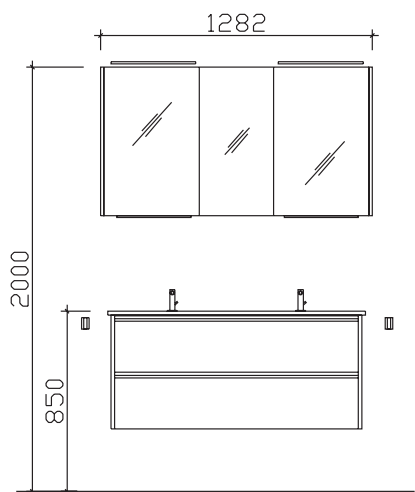

Kunde:

Lieferant:

Datum:

PELIPAL GmbH
Hans-Wilhelm-Peters-Straße 2
33189 Schlangen

Laufzeit:
Lieferzeit: 30 Arbeitstage
Tel.: 05252/848-0
Fax: 05252/848-158
Mindestbestellwert:
Frachtkosten:
Incoterm:

Block:

Maß in mm:

1232

Energieeffizienzangaben siehe Typenplan

Front: Oxid Ferro quer (PG 1)
Korpusfarbe: Oxid Ferro quer
Akzentfarbe: /
Korpusausführung: Comfort N
Schubkasten: Metallzarge mit Softeinzug
WT-Plattenfarbe: /
Stollenfarbe: /
Griff/Knopf: Griffleiste alu matt
Montage: Wandhängend
Archiv-Nr.: 1-6040-F4-1

Pos.	Stk.	Artikel-Nr. / Anschlag	Beschreibung	Comfort N Punkte
1	1	BMD003S12001	Keramikdoppelwaschtisch Weiß Glanz	0
2	1	W98003S12	Waschtischunterschrank 2 Auszüge,inkl. LED-Profil u. Kosmetikeinsatz	0
3	1	SDEE00112	Spiegelschrank 3-türig inkl. LED-Profil seitlich	0
Kombinationspreis:				0
4	2	ZWP00335E	LED-Zusatzbeleuchtung für Waschplatz	0
5	2	HHWE 2-325	Handtuchhalter eckig, zur Wandmontage	0
6	2	ZEHM34	Einhebelmischer Chrom Glanz	0
Gesamtwert Zusatzartikel:				0
Gesamtwert inkl. Zusatzartikel:				0

Änderungen und Irrtümer vorbehalten!