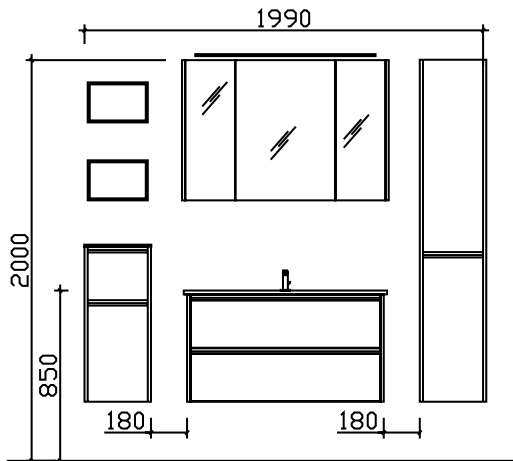

Kunde:

Lieferant:

Datum:

Laufzeit:

Lieferzeit:

Tel.:

Fax:

Mindestbestellwert:

Frachtkosten:

Incoterm:

30 Arbeitstage

05252/848-0

05252/848-158

Block:

Maß in mm:

300/1032/300

Energieeffizienzangaben siehe Typenplan

- Front: Stahlgrau (PG1)
- Korpusfarbe: Eiche Ribbeck quer Nachbildung
- Akzentfarbe: /
- Korpusausführung: Comfort N
- Schubkasten: Metallzarge mit Softeinzug
- WT-Plattenfarbe: /
- Stollenfarbe: /
- Griff/Knopf: Griffleiste alu matt
- Montage: wandhängend
- Archiv-Nr.: 1-6040-F15-4

			Comfort N	
Pos.	Stk.	Artikel-Nr. / Anschlag	Beschreibung	Punkte
1	1	BME013M10101	Mineralmarmor-Waschtisch weiß	0
2	1	W02003S10	Waschtischunterschrank 2 Auszüge,inkl. LED-Profil u. Kosmetikeinsatz	0
3	1	SEEE00110	Spiegelschrank 3-türig inkl.LED-Profil	0
Kombinationspreis:				0
4	1	ZALAU90E	Aufsatzleuchte LEDplus-fähig LED Aluminium matt	0
5	1	HLT013033	L/R Hochschrank 2 Drehtüren	0
6	1	ULL513033	L/R Highboard 1 Auszug, 1 Drehtür inkl. Abdeckplatte	0
7	2	EM-WR20-03-3017	Wandregal 1 Fach	0
Gesamtwert Zusatzartikel:				0
Gesamtwert inkl. Zusatzartikel:				0

Änderungen und Irrtümer vorbehalten!