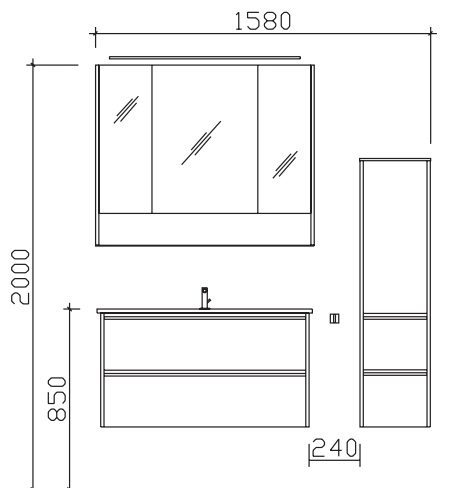

Kunde:

Lieferant:

Datum:

PELIPAL GmbH
Hans-Wilhelm-Peters-Straße 2
33189 Schlangen

Laufzeit:
Lieferzeit: 30 Arbeitstage
Tel.: 05252/848-0
Fax: 05252/848-158
Mindestbestellwert:
Frachtkosten:
Incoterm:

Block:

Maß in mm:
1032/333

Energieeffizienzangaben siehe Typenplan

Front: Oxid Dunkelgrau (PG 1)
Korpusfarbe: Oxid Dunkelgrau
Akzentfarbe: /
Korpusausführung: Comfort N
Schubkasten: Metallzarge mit Softeinzug
WT-Plattenfarbe: /
Stollenfarbe: /
Griff/Knopf: Griffleiste alu matt
Montage: Wandhängend
Archiv-Nr.: 1-6040-F9-1

Pos.	Stk.	Artikel-Nr. / Anschlag	Beschreibung	Comfort N Punkte
1	1	BME003S10001	Keramikwaschtisch Weiß Glanz	0
2	1	W02003S10	Waschtischunterschrank 2 Auszüge,inkl. LED-Profil u. Kosmetikeinsatz	0
3	1	SENE00210	Spiegelschrank 3-türig offenes Fach mit Ablageblech	0
Kombinationspreis:				0
4	1	MLL513033	L/R: Midischrank 1 Drehtür,2 Auszüge inkl. Abdeckplatte	0
5	1	HHWE 3-345	Handtuchhalter 2-armig, eckig, zur Wandmontage	0
6	1	ZALAU90E	Aufsatzleuchte LEDplus-fähig LED Aluminium matt	0
7	1	ZEHM34	Einhebelmischer Chrom Glanz	0
Gesamtwert Zusatzartikel:				0
Gesamtwert inkl. Zusatzartikel:				0

Änderungen und Irrtümer vorbehalten!