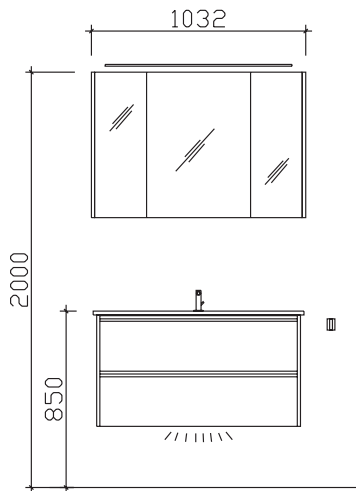

Maß in mm:
1032

Energieeffizienzangaben siehe Typenplan

Front: Weiß Matt Select (PG 2)
Korpusfarbe: Weiß Matt Touch
Akzentfarbe: /
Korpusausführung: Comfort N
Schubkasten: Metallzarge mit Softeinzug
WT-Plattenfarbe: /
Stollenfarbe: /
Griff/Knopf: Griffleiste alu matt
Montage: wandhängend
Archiv-Nr.: 1-6040-F2-1