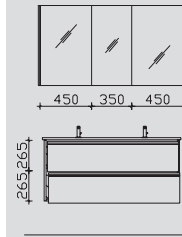

SDNE00112	0	0
BMD003S12001	0	0
W99003S12	0	0

0 0

3.2

PG 1 PG 2