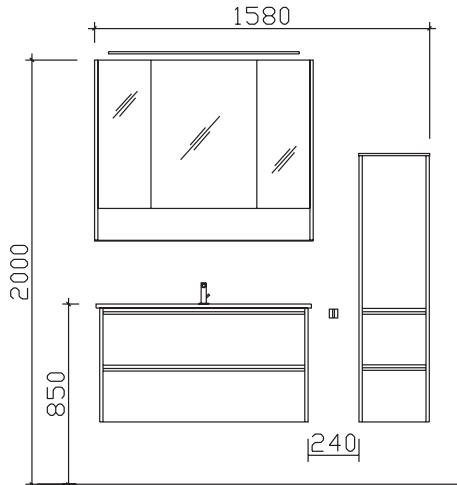

Laufzeit:
Lieferzeit: 30 Arbeitstage
Tel.: 05252/848-0
Fax: 05252/848-158
Mindestbestellwert:
Frachtkosten:
Incoterm:

Block:

Maß in mm:

1032/333

Energieeffizienzangaben siehe Typenplan

- Front: Glas Weiß (PG 2)
- Korpusfarbe: Oxid dunkelgrau
- Akzentfarbe: /
- KorpUSAusführung: Comfort N
- Schubkasten: Metallzarge mit Softeinzug
- WT-Plattenfarbe: /
- Stollenfarbe: /
- Griff/Knopf: Griffleiste alu matt
- Montage: wandhängend
- Archiv-Nr.: 1-6040-F8-1