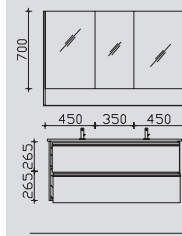

SDNE00212	0	0
BMD003S12001	0	0
W99003S12	0	0

0 0

3.3

PG 1 PG 2