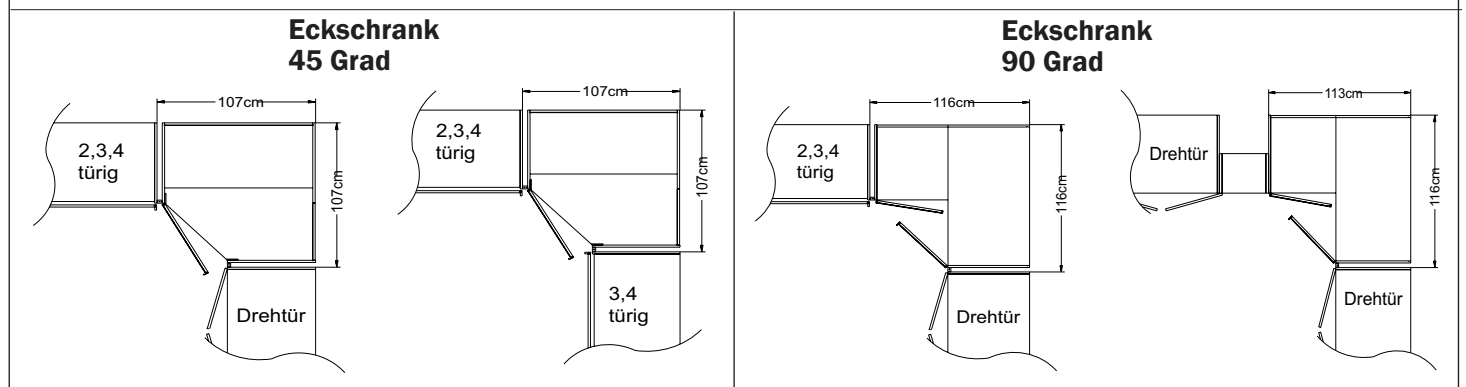

Bitte beachten Sie:

Die mitgelieferte Distanzleiste wird beim direkten Anbau eines Schrankes an den Eckschrank benötigt. Stellmaße ändern sich (siehe Zeichnungen).

Modell-Nr.
SI0606 Dekor Sonoma Eiche
SI1212 Dekor Elfenbein
SI1616 Dekor Artisan Eiche
SI1818 Dekor hellgrau
SI2222 Dekor anthrazit neu
SI2626 Dekor Milano Eiche
SI3636 Dekor vulkan
SI5858 Dekor Trentino Eiche
SI9191 Dekor Sand
SI9696 Dekor weiß