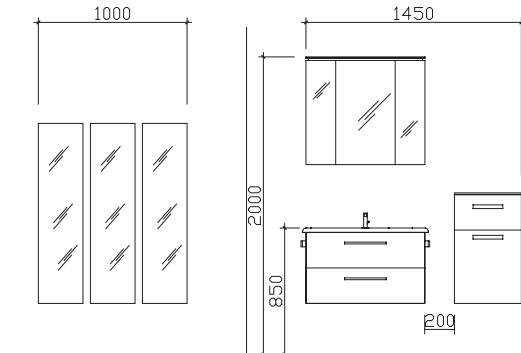

Datum:

Laufzeit:
Lieferzeit: 30 Arbeitstage
Tel.: 05252/848-0
Fax: 05252/848-158
Mindestbestellwert:
Frachtkosten:
Incoterm:

Block:

Maß in mm:

300/300/300/845/450

Energieeffizienzangaben siehe Typenplan

Front: Sanremo Eiche Terra quer Nachbildung
Korpusfarbe: Sanremo Eiche Terra quer Nachbildung
Akzentfarbe: /
KorpUSAusführung: Comfort N
Schubkasten: Metallzarge mit Softeinzug
WT-Plattenfarbe: /
Stollenfarbe: /
Griff/Knopf: T1
Montage: wandhängend
Archiv-Nr.: 1-7005-F9-1-RET