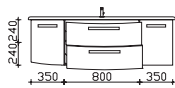

Waschtischunterschrank

2 Drehtüren, 2 Auszüge, oberer mittlerer Auszug, mit Kosmetikeinsatz, 2-teilig

Höhe	Breite	Tiefe	Bestell-Text	Anschlag	Korpusausführung	PG 1	PG 2	PG 3
480	1506	498	RD-WTUSL 05		Comfort N	-