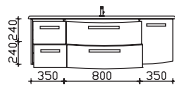

Waschtischunterschrank

1 Drehtür, 4 Auszüge, oberer mittlerer Auszug, mit Kosmetikeinsatz, 2-teilig

Höhe	Breite	Tiefe	Bestell-Text	Anschlag	Korpusausführung	PG 1	PG 2	PG 3
480	1506	498	RD-WTUSL 04		Comfort N	-