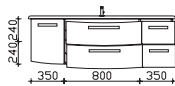

Waschtischunterschrank

1 Drehtür, 4 Auszüge, oberer mittlerer Auszug, mit Kosmetikeinsatz, 2-teilig

Höhe	Breite	Tiefe	Bestell-Text	Anschlag	Korpusausführung	PG 1	PG 2	PG 3
480	1506	498	RD-WTUSL 06		Comfort N	-