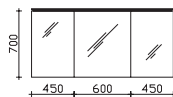

Überbau 1500 mm