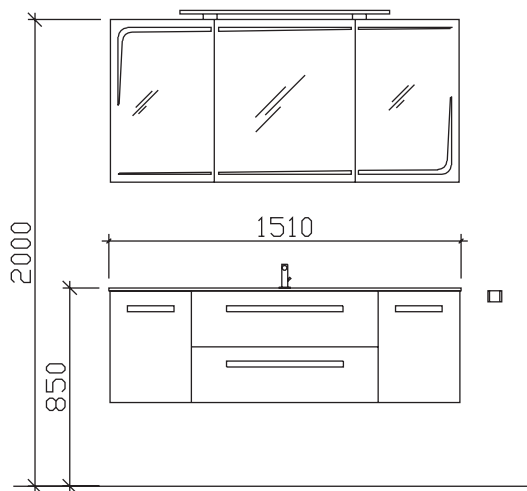

Kunde:

Lieferant:

Datum:

PELIPAL GmbH
Hans-Wilhelm-Peters-Straße 2
33189 Schlangen

Laufzeit:
Lieferzeit: 30 Arbeitstage
Tel.: 05252/848-0
Fax: 05252/848-158
Mindestbestellwert:
Frachtkosten:
Incoterm:

Block:

Maß in mm:
1520

Energieeffizienzangaben siehe Typenplan

Front: Eiche Ribbeck quer Nachbildung
Korpusfarbe: Eiche Ribbeck quer Nachbildung
Akzentfarbe: /
KorpUSAusführung: Comfort N
Schubkasten: Metallzarge mit Softeinzug
WT-Plattenfarbe: /
Stollenfarbe: /
Griff/Knopf: C1
Montage: wandhängend
Archiv-Nr.: 1-7005-F27-1

Pos.	Stk.	Artikel-Nr. / Anschlag	Beschreibung	Comfort N Punkte
1	1	GWTR 65-1510-L-OWH	Glaswaschtisch Optiwhite	0
2	1	RD-WTUSL 05	Waschtischunterschrank 2 Drehtüren, 2 Auszüge inkl. Kosmetikeinsatz	0
3	1	RD-SPS 25-RA	Spiegelschrank 3-türig inkl. LED-Effektlicht i.d.Türen	0
			Kombinationspreis:	0
4	1	EB-L-WP 01	LED-Zusatzbeleuchtung für Waschplatz	0
5	1	EB-LS-AM-900F	Aufsatzleuchte LED Chrom Glanz	0
6	1	HHWE 3-345	Handtuchhalter 2-armig, eckig, zur Wandmontage	0
7	4	ZMPGRIP01	Mehrpreis für Griff Stangengriff	0
8	1	ZEHM33	Einhebelmischer Chrom Glanz	0
			Gesamtwert Zusatzartikel:	0
			Gesamtwert inkl. Zusatzartikel:	0

Änderungen und Irrtümer vorbehalten!