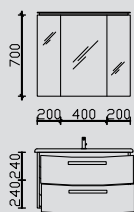

Kombinationsbeispiele

Waschtisch 845 mm

1.2