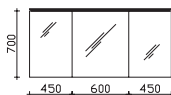

Überbau 1500 mm