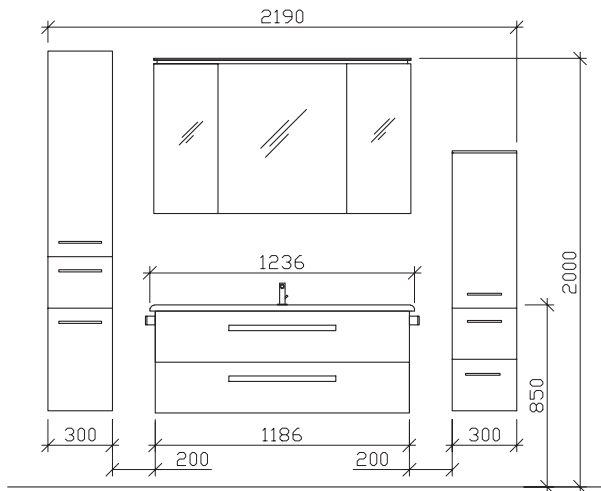

05252/848-0

05252/848-158

Block:

Maß in mm:

300/1236/300

Energieeffizienzangaben siehe Typenplan

Front: Graphit Struktur quer Nachbildung
 Korpusfarbe: Graphit Struktur quer Nachbildung
 Akzentfarbe: /
 Korpusausführung: Comfort N
 Schubkasten: Metallzarge mit Softeinzug
 WT-Plattenfarbe: /
 Stollenfarbe: /
 Griff/Knopf: S1
 Montage: wandhängend
 Archiv-Nr.: 1-7005-F4-2-RET