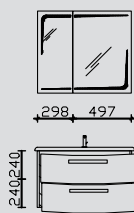

0

1.3

RD-SPS 19 0
RD-MMWTR65-845W 0
RD-WTUSL 01 0

0

1.4

RD-SPS 04 0
RD-MMWTR65-845W 0
RD-WTUSL 01 0

0

Waschtisch 1236 mm