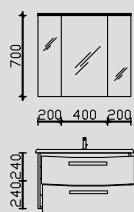

0

Waschtisch 1236 mm

2.2

RD-SPS 02 0
 RD-MMWTR651236W 0
 RD-WTUSL 02 0

0

1.3

RD-SPS 19 0
 RD-MMWTR65-845W 0
 RD-WTUSL 01 0

0