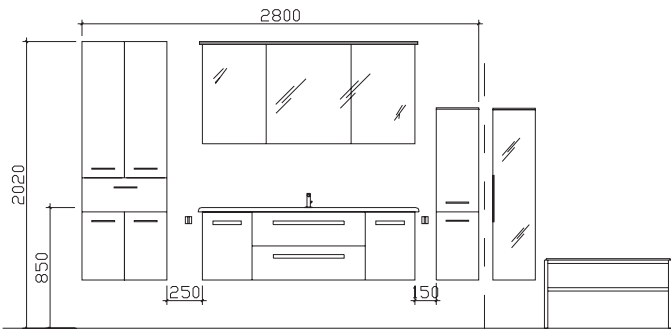

Kunde:

Lieferant:

PELIPAL GmbH
Hans-Wilhelm-Peters-Straße 2
33189 Schlangen

Datum:

Laufzeit:
Lieferzeit: 30 Arbeitstage
Tel.: 05252/848-0
Fax: 05252/848-158
Mindestbestellwert:
Frachtkosten:
Incoterm:

Block:

Maß in mm:

600/1548/300/900/300

Energieeffizienzangaben siehe Typenplan

Front: Weiß Hochglanz
Korpusfarbe: Weiß Glanz
Akzentfarbe: /
Korpusausführung: Comfort N
Schubkasten: Metallzarge mit Softeinzug
WT-Plattenfarbe: /
Stollenfarbe: /
Griff/Knopf: T1
Montage: wandhängend
Archiv-Nr.: 1-7005-F1-1-RET2

Pos.	Stk.	Artikel-Nr. / Anschlag	Beschreibung	Comfort N Punkte
1	1	RDMMWTR651548RSM	Mineralmarmor-Waschtisch	0
2	1	RD-WTUSL 03	Waschtischunterschrank 2 Drehtüren, 2 Auszüge inkl. Kosmetikeinsatz	0
3	1	RD-SPS 21-R	Spiegelschrank 3-türig inkl. LED-Lichtkranz	0
Kombinationspreis:				0
4	1	EB-LH30-SET 27	LED-Zusatzbeleuchtung für Schattenfuge inkl. Bewegungssensor	0
5	1	EB-L-WP 02	LED-Zusatzbeleuchtung für Waschplatz	0
6	1	HCW026033	Hochschrank 2 Drehtüren, 1 Auszug, 1 Wäschekippe	0
7	1	MCT523017	L/R Midischrank 2 Drehtüren, inkl. Abdeckplatte	0
8	1	EM-SB02-W	Sitzbank mit Ablage und Sitzkissen	0
9	1	EM-HS30-06-170	L/R Hochschrank 1 Drehtür einfach verspiegelt	0
10	2	HHWE 3-345	Handtuchhalter 2-armig, eckig, zur Wandmontage	0
11	1	EHM-23-C	Einhebelmischer Chrom Glanz	0
Gesamtwert Zusatzartikel:				0
Gesamtwert inkl. Zusatzartikel:				0

Änderungen und Irrtümer vorbehalten!