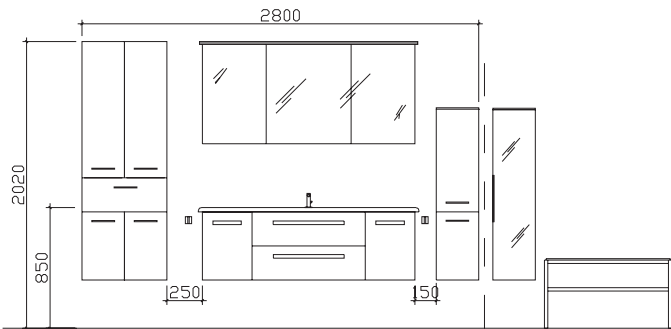

Block:

Maß in mm:
600/1548/300/900/300

Energieeffizienzangaben siehe Typenplan

Front: Weiß Hochglanz
 Korpusfarbe: Weiß Glanz
 Akzentfarbe: /
 Korpusausführung: Comfort N
 Schubkasten: Metallzarge mit Softeinzug
 WT-Plattenfarbe: /
 Stollenfarbe: /
 Griff/Knopf: T1
 Montage: wandhängend
 Archiv-Nr.: 1-7005-F1-1-RET2