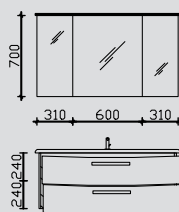

RD-SPS 02 0
RD-MMWTR651236W 0
RD-WTUSL 02 0

0

2.3

RD-SPS 20 0
RD-MMWTR651236W 0
RD-WTUSL 02 0

0

2.4