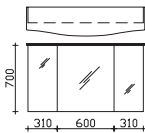

Höhe	Breite	Tiefe	Bestell-Text	Anschlag	Korpuserausführung	PG 1	PG 2	PG 3
720	1220	170	RD-SPS 20		Comfort N	-