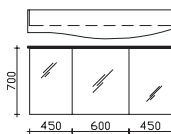

Spiegelschrank

inkl. LED-Beleuchtung im Kranz, Glaskranzboden, Klarglas-weiß, 12V LED, LM LED, 6W
Kranzbreite: 1500 mm, Kranztiefe: 285 mm
3 Drehtüren, einfach verspiegelt, 6 Glaseinlegeböden
Schalter/Steckdose
Anschlag von links: R L L

Höhe	Breite	Tiefe	Bestell-Text	Anschlag	Korpuserausführung	PG 1	PG 2	PG 3
724	1500	170	RD-SPS 03		Comfort N	-		

Spiegelschrank

inkl. LED-Lichtkranz, 12V LED, LM LED, 14,5W
Kranzbreite: 1522 mm, Kranztiefe: 301 mm
3 Drehtüren, einfach verspiegelt, 6 Glaseinlegeböden
Schalter/Steckdose
Anschlag von links: R L L

Höhe	Breite	Tiefe	Bestell-Text	Anschlag	Korpuserausführung	PG 1	PG 2	PG 3
720	1500	170	RD-SPS 21-R		Comfort N	-		

LED-Zusatzbeleuchtung

zur Waschplatzbeleuchtung, 12V LED, LM LED, 3,2W
optional einsetzbar zu: RD-SPS 03 und RD-SPS 21-R

Nicht separat bestellbar!

Höhe	Breite	Tiefe	Bestell-Text	Anschlag	Korpuserausführung	PG 1	PG 2	PG 3
	650		EB-L-WP 02			-