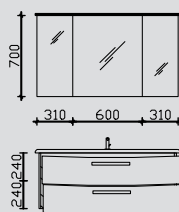

RD-SPS 19   0
RD-MMWTR65-845W   0
RD-WTUSL 01   0

0

2.3

RD-SPS 20   0
RD-MMWTR651236W   0
RD-WTUSL 02   0

0

1.4