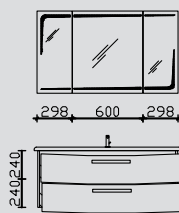

RD-SPS 04   0
RD-MMWTR65-845W   0
RD-WTUSL 01   0

0

2.4