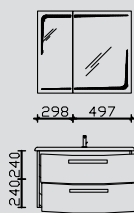

Kombinationsbeispiele

Waschtisch 845 mm

1.2

RD-SPS 01   0
RD-MMWTR65-845W   0
RD-WTUSL 01   0

0

Waschtisch 1236 mm

2.2

RD-SPS 02   0
RD-MMWTR651236W   0
RD-WTUSL 02   0

0

1.3

RD-SPS 19   0
RD-MMWTR65-845W   0
RD-WTUSL 01   0

0

2.3

RD-SPS 20   0
RD-MMWTR651236W   0
RD-WTUSL 02   0

0

1.4

RD-SPS 04   0
RD-MMWTR65-845W   0
RD-WTUSL 01   0

0

2.4

RD-SPS 05   0
RD-MMWTR651236W   0
RD-WTUSL 02   0

0

Hier bieten wir Ihnen eine große Auswahl an Formen und Größen von namhaften und bewährten Waschtisch-Herstellern an.