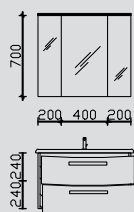

RD-SPS 01 0
RD-MMWTR65-845W 0
RD-WTUSL 01 0

0

1.3