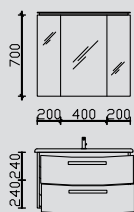

Alle Leuchten/elektrischen Komponenten dürfen nur in Kombination mit Produkten des Kataloges betrieben werden!

Produktfotos

Produktfotos

Kombinationsbeispiele

Waschtisch 845 mm

1.2

RD-SPS 01 0
 RD-MMWTR65-845W 0
 RD-WTUSL 01 0