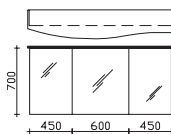

Spiegelschrank

inkl. LED-Beleuchtung im Kranz, Glaskranzboden, Klarglas-weiß, 12V LED, LM LED, 6W
Kranzbreite: 1500 mm, Kranztiefe: 285 mm
3 Drehtüren, einfach verspiegelt, 6 Glaseinlegeböden
Schalter/Steckdose
Anschlag von links: R L L

Höhe	Breite	Tiefe	Bestell-Text	Anschlag	Korpuserausführung	PG 1	PG 2	PG 3
724	1500	170	RD-SPS 03		Comfort N	-		

Spiegelschrank

inkl. LED-Lichtkranz, 12V LED, LM LED, 14,5W
Kranzbreite: 1522 mm, Kranztiefe: 301 mm
3 Drehtüren, einfach verspiegelt, 6 Glaseinlegeböden
Schalter/Steckdose
Anschlag von links: R L L

Höhe	Breite	Tiefe	Bestell-Text	Anschlag	Korpuserausführung	PG 1	PG 2	PG 3
720	1500	170	RD-SPS 21-L		Comfort N	-		

LED-Zusatzbeleuchtung

zur Waschplatzbeleuchtung, 12V LED, LM LED, 3,2W
optional einsetzbar zu: RD-SPS 03 und RD-SPS 21-L

Nicht separat bestellbar!

Höhe	Breite	Tiefe	Bestell-Text	Anschlag	Korpuserausführung	PG 1	PG 2	PG 3
	650		EB-L-WP 02			-