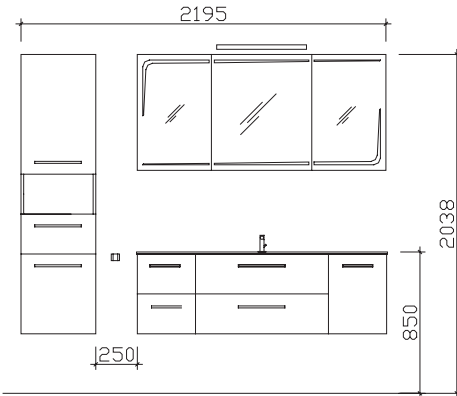

Block:

Maß in mm:
450/1520
Energieeffizienzangaben siehe Typenplan

Front: Anthrazit Hochglanz
 Korpusfarbe: Anthrazit Seidenglanz
 Akzentfarbe: /
 Korpusausführung: Comfort N
 Schubkasten: Metallzarge mit Softeinzug
 WT-Plattenfarbe: /
 Stollenfarbe: /
 Griff/Knopf: S1
 Montage: wandhängend
 Archiv-Nr.: 1-7005-F24-1