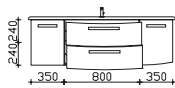

Waschtischunterschrank

2 Drehtüren, 2 Auszüge, oberer mittlerer Auszug, mit Kosmetikeinsatz, 2-teilig

Höhe	Breite	Tiefe	Bestell-Text	Anschlag	Korpusausführung	PG 1	PG 2	PG 3
480	1506	498	RD-WTUSL 03		Comfort N	-