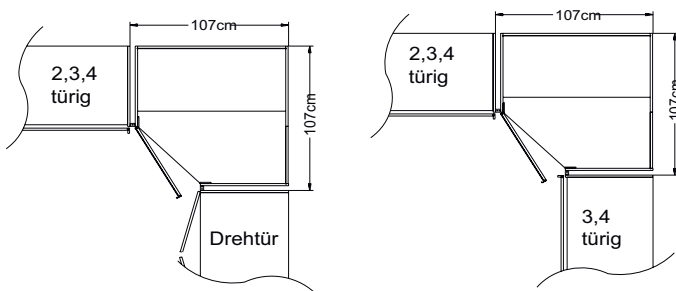

Bitte beachten Sie:

Die mitgelieferte Distanzleiste wird beim direkten Anbau eines Schrankes an den Eckschrank benötigt.

Stellmaße ändern sich (siehe Zeichnungen).

Eckschrank 45 Grad

Eckschrank 90 Grad

Modell-Nr.
SI0606 Dekor Sonoma Eiche
SI1212 Dekor Elfenbein
SI1616 Dekor Artisan Eiche
SI1818 Dekor hellgrau
SI2222 Dekor anthrazit neu
SI2626 Dekor Milano Eiche
SI3636 Dekor vulkan
SI5858 Dekor Trentino Eiche
SI9191 Dekor Sand
SI9696 Dekor weiß