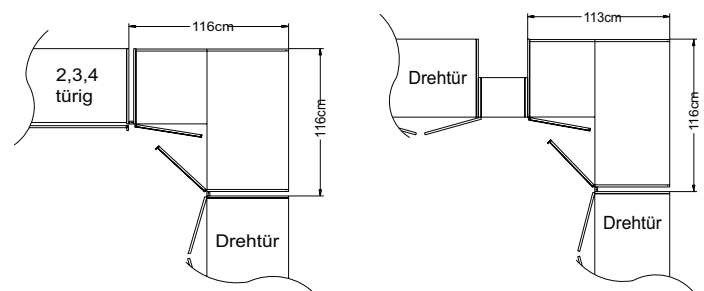

Bitte beachten Sie:

Die mitgelieferte Distanzleiste wird beim direkten Anbau eines Schrankes an den Eckschrank benötigt.

Stellmaße ändern sich (siehe Zeichnungen).

Eckschrank 45 Grad

Eckschrank 90 Grad

Modell-Nr.
SI0606 Dekor Sonoma Eiche
SI1212 Dekor Elfenbein
SI1616 Dekor Artisan Eiche
SI1818 Dekor hellgrau
SI2222 Dekor anthrazit neu
SI2626 Dekor Milano Eiche
SI3636 Dekor vulkan
SI5858 Dekor Trentino Eiche
SI9191 Dekor Sand
SI9696 Dekor weiß