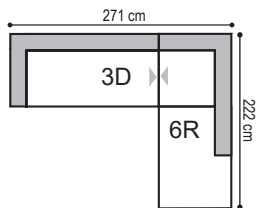

Abbildung

1. Sofa: 3D Sofa 2,5-sitzig Seitenteil links
   6R Sofaecke rechts
   9B Bügelkissen mit Kopfteilfunktion
2. Fuß: A Vierkantkufe Metall verchromt
3. Bezug: Stoff 635-82

Optionen

Kontrastnaht
nicht möglich

Bezugskombination
nicht möglich

Art der Polsterung

leger

Modellaufbau

1. Gestell: Stabile Gestelle aus Buchen- und Schichtholz
2. Sitz: Wellenunterfederung, hochwertiger Kaltschaum
3. Rücken: Spezialgurte, solider Polyätherschaum
4. Fuß: **A** Vierkantkufe (Höhe 20cm) in Metall schwarz Struktur oder Metall verchromt (Aufpreis 9V)
   B Quaderfuß (Höhe 20cm) in Metall schwarz Struktur, Metall verchromt oder Metall anthrazit gebürstet

Modellbeschreibung

Das Modell besticht durch seinen legeren Sitzkomfort und einer Bodenfreiheit von 20cm. Die prägnante Sitzstepung verleiht diesem Modell seinen besonderen Charakter. Das optional erhältliche Bügelkissen mit Kopfteilfunktion (9B) trägt zu einem noch besseren Komfort bei. Mit den 4 frei wählbaren Kissen (Bügelkissen, Überwurfkissen und 2 Rechteckkissen) bietet das Modell jede Menge Spielraum zur individuellen Gestaltung.

Details