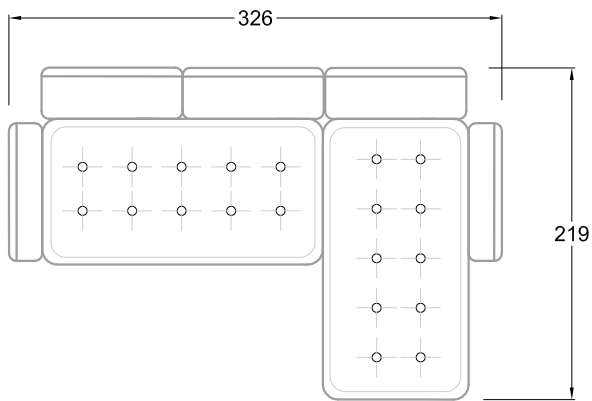

FN  
 Sofa mit 2  
 Lehnen und 2  
 Armlehnen

F  
 Sofa mit  
 4 Lehnen

Xli  
 Récamière  
 3 Lehnen

Xre  
 Récamière  
 3 Lehnen

Rli  
 Récamière  
 2 Lehnen

Rre  
 Récamière  
 2 Lehnen

Day Bed  
 Single

Day Bed  
 Double  
 2 Lehnen

Breites Sofa

Doppel-Ecke

Großes U

Ecke mit  
2 Arm- und  
3 Rückenlehnen  
2xFS-3xLR-2xLN

Ecke mit  
1 Arm- und  
4 Rückenlehnen  
2xFS-4xLR-1xLN

Ecke mit  
1 Arm- und  
5 Rückenlehnen  
2xFS-5xLR-1xLN

Ecke symmetrisch  
mit 1 Arm- und  
6 Rückenlehnen  
2xFS-1xES-6xLR-1xLN