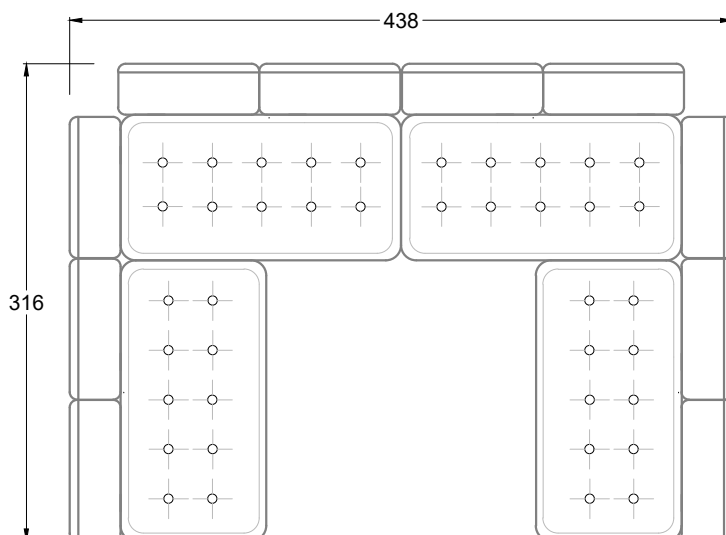

FN  
 Sofa mit 2  
 Lehnen und 2  
 Armlehnen

F  
 Sofa mit  
 4 Lehnen

Xli  
 Récamière  
 3 Lehnen

Xre  
 Récamière  
 3 Lehnen

Rli  
 Récamière  
 2 Lehnen

Rre  
 Récamière  
 2 Lehnen

Day Bed  
 Single

Day Bed  
 Double  
 2 Lehnen

Breites Sofa

Doppel-Ecke

Großes U

Ecke mit  
2 Arm- und  
3 Rückenlehnen  
2xFS-3xLR-2xLN

Ecke mit  
1 Arm- und  
4 Rückenlehnen  
2xFS-4xLR-1xLN

Ecke mit  
1 Arm- und  
5 Rückenlehnen  
2xFS-5xLR-1xLN

Ecke symmetrisch  
mit 1 Arm- und  
6 Rückenlehnen  
2xFS-1xES-6xLR-1xLN