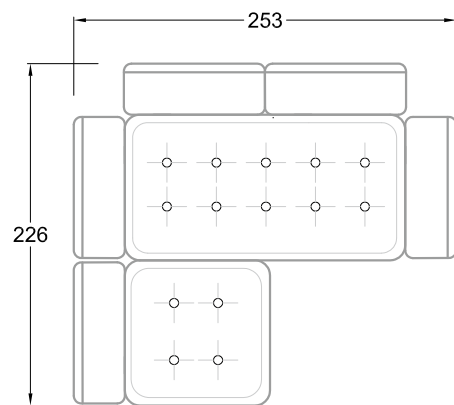

FN  
 Sofa mit 2  
 Lehnen und 2  
 Armlehnen

F  
 Sofa mit  
 4 Lehnen

Xli  
 Récamière  
 3 Lehnen

Xre  
 Récamière  
 3 Lehnen

Rli  
 Récamière  
 2 Lehnen

Rre  
 Récamière  
 2 Lehnen

Day Bed  
 Single

Day Bed  
 Double  
 2 Lehnen

Breites Sofa

Doppel-Ecke

Großes U

Ecke mit  
2 Arm- und  
3 Rückenlehnen  
2xFS-3xLR-2xLN

Ecke mit  
1 Arm- und  
4 Rückenlehnen  
2xFS-4xLR-1xLN

Ecke mit  
1 Arm- und  
5 Rückenlehnen  
2xFS-5xLR-1xLN

Ecke symmetrisch  
mit 1 Arm- und  
6 Rückenlehnen  
2xFS-1xES-6xLR-1xLN