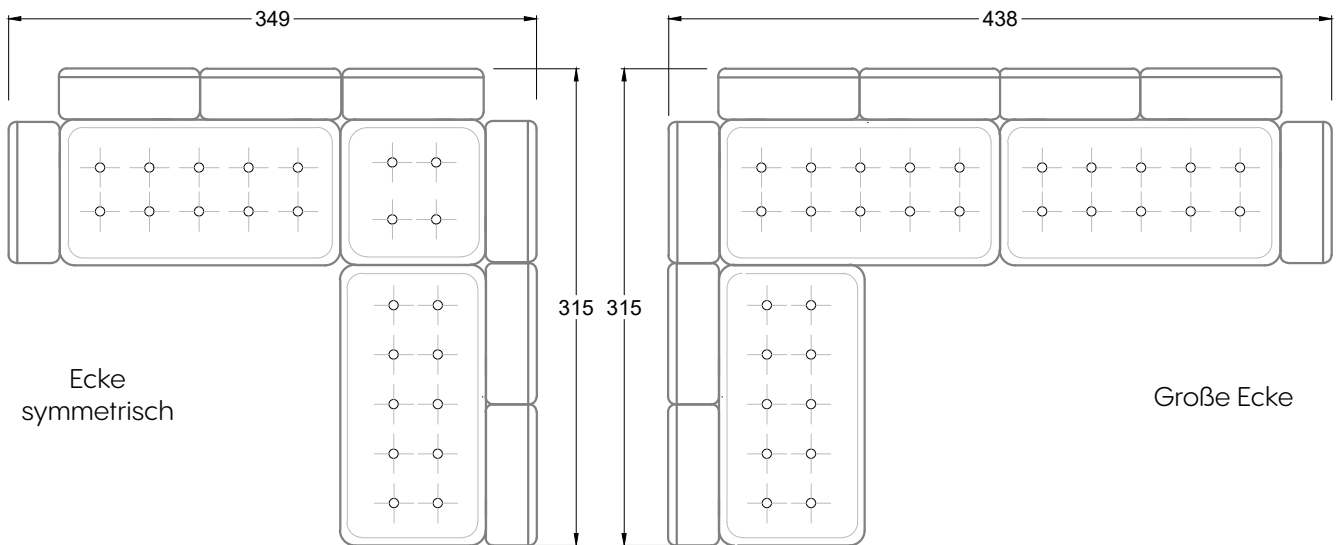

FN  
 Sofa mit 2  
 Lehnen und 2  
 Armlehnen

F  
 Sofa mit  
 4 Lehnen

Xli  
 Récamière  
 3 Lehnen

Xre  
 Récamière  
 3 Lehnen

Rli  
 Récamière  
 2 Lehnen

Rre  
 Récamière  
 2 Lehnen

Day Bed  
 Single

Day Bed  
 Double  
 2 Lehnen

Breites Sofa

Doppel-Ecke

Großes U

Ecke mit  
2 Arm- und  
3 Rückenlehnen  
2xFS-3xLR-2xLN

Ecke mit  
1 Arm- und  
4 Rückenlehnen  
2xFS-4xLR-1xLN

Ecke mit  
1 Arm- und  
5 Rückenlehnen  
2xFS-5xLR-1xLN

Ecke symmetrisch  
mit 1 Arm- und  
6 Rückenlehnen  
2xFS-1xES-6xLR-1xLN

Breites Sofa mit  
2 Arm- und  
4 Rückenlehnen  
2xFS-4xLR-2xLN

Sofa mit  
2 Arm- und 2 Rückenlehnen  
FS-2xLR-2xLN

Sofa mit  
1 Arm- und 3 Rückenlehnen  
FS-3xLR-1xLN

Kleine Ecke mit  
1 Arm- und 4 Rückenlehne  
1xFS-1xES-4xLR-1xLN