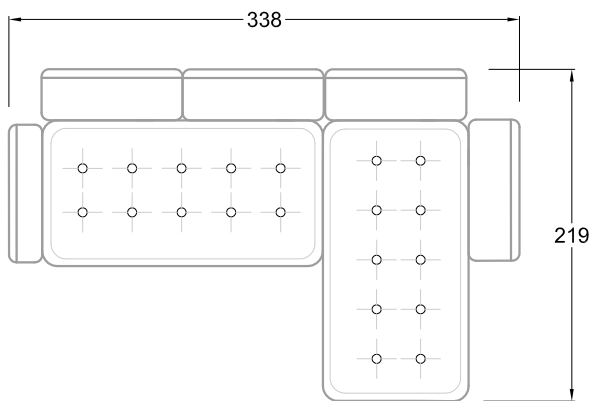

FN  
 Sofa mit 2  
 Lehnen und 2  
 Armlehnen

F  
 Sofa mit  
 4 Lehnen

Xli  
 Récamière  
 3 Lehnen

Xre  
 Récamière  
 3 Lehnen

Rli  
 Récamière  
 2 Lehnen

Rre  
 Récamière  
 2 Lehnen

Day Bed  
 Single

Day Bed  
 Double  
 2 Lehnen

Breites Sofa

Doppel-Ecke

Großes U

Ecke mit  
2 Arm- und  
3 Rückenlehnen  
2xFS-3xLR-2xLN

Ecke mit  
1 Arm- und  
4 Rückenlehnen  
2xFS-4xLR-1xLN

Ecke mit  
1 Arm- und  
5 Rückenlehnen  
2xFS-5xLR-1xLN

Ecke symmetrisch  
mit 1 Arm- und  
6 Rückenlehnen  
2xFS-1xES-6xLR-1xLN

Breites Sofa mit  
2 Arm- und  
4 Rückenlehnen  
2xFS-4xLR-2xLN

Sofa mit  
2 Arm- und 2 Rückenlehnen  
FS-2xLR-2xLN

Sofa mit  
1 Arm- und 3 Rückenlehnen  
FS-3xLR-1xLN

Kleine Ecke mit  
1 Arm- und 4 Rückenlehne  
1xFS-1xES-4xLR-1xLN