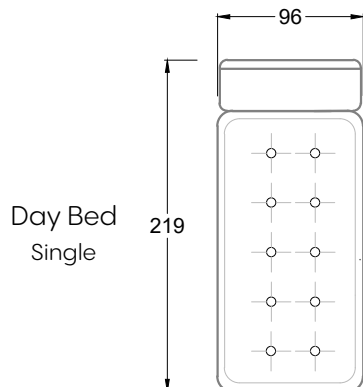

FN  
 Sofa mit 2  
 Lehnen und 2  
 Armlehnen

F  
 Sofa mit  
 4 Lehnen

Xli  
 Récamière  
 3 Lehnen

Xre  
 Récamière  
 3 Lehnen

Rli  
 Récamière  
 2 Lehnen

Rre  
 Récamière  
 2 Lehnen

Day Bed  
 Single

Day Bed  
 Double  
 2 Lehnen

Breites Sofa

Doppel-Ecke

Großes U

Ecke mit  
2 Arm- und  
3 Rückenlehnen  
2xFS-3xLR-2xLN

Ecke mit  
1 Arm- und  
4 Rückenlehnen  
2xFS-4xLR-1xLN

Ecke mit  
1 Arm- und  
5 Rückenlehnen  
2xFS-5xLR-1xLN

Ecke symmetrisch  
mit 1 Arm- und  
6 Rückenlehnen  
2xFS-1xES-6xLR-1xLN