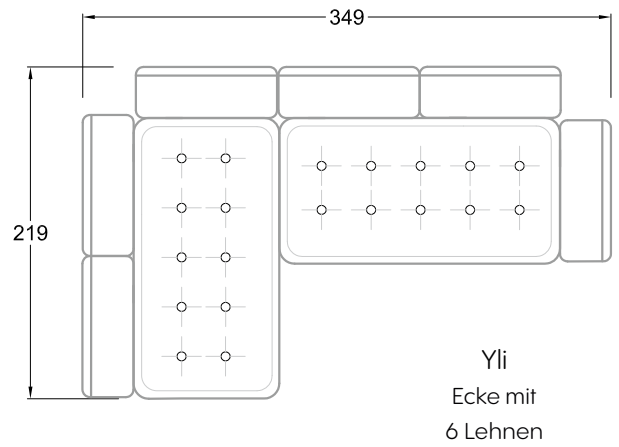

FN  
 Sofa mit 2  
 Lehnen und 2  
 Armlehnen

F  
 Sofa mit  
 4 Lehnen

Xli  
 Récamière  
 3 Lehnen

Xre  
 Récamière  
 3 Lehnen

Rli  
 Récamière  
 2 Lehnen

Rre  
 Récamière  
 2 Lehnen

Day Bed  
 Single

Day Bed  
 Double  
 2 Lehnen

Breites Sofa

Doppel-Ecke

Großes U

Ecke mit  
2 Arm- und  
3 Rückenlehnen  
2xFS-3xLR-2xLN

Ecke mit  
1 Arm- und  
4 Rückenlehnen  
2xFS-4xLR-1xLN

Ecke mit  
1 Arm- und  
5 Rückenlehnen  
2xFS-5xLR-1xLN

Ecke symmetrisch  
mit 1 Arm- und  
6 Rückenlehnen  
2xFS-1xES-6xLR-1xLN