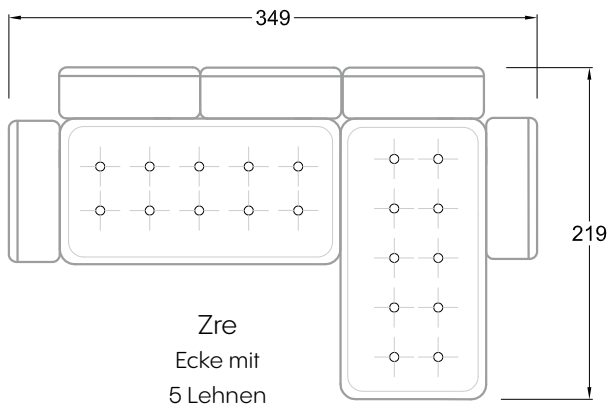

FN  
 Sofa mit 2  
 Lehnen und 2  
 Armlehnen

F  
 Sofa mit  
 4 Lehnen

Xli  
 Récamière  
 3 Lehnen

Xre  
 Récamière  
 3 Lehnen

Rli  
 Récamière  
 2 Lehnen

Rre  
 Récamière  
 2 Lehnen

Day Bed  
 Single

Day Bed  
 Double  
 2 Lehnen

Breites Sofa

Doppel-Ecke

Großes U

Ecke mit  
2 Arm- und  
3 Rückenlehnen  
2xFS-3xLR-2xLN

Ecke mit  
1 Arm- und  
4 Rückenlehnen  
2xFS-4xLR-1xLN

Ecke mit  
1 Arm- und  
5 Rückenlehnen  
2xFS-5xLR-1xLN

Ecke symmetrisch  
mit 1 Arm- und  
6 Rückenlehnen  
2xFS-1xES-6xLR-1xLN