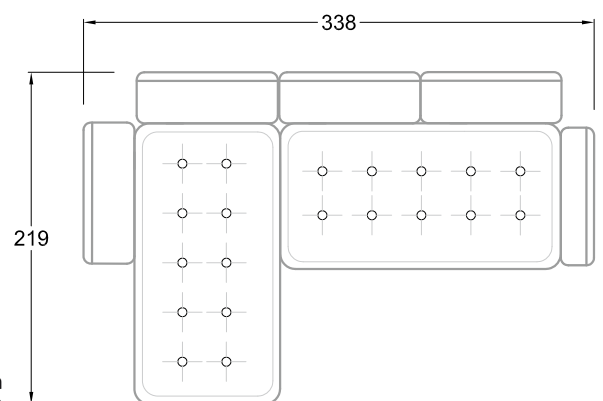

FN  
 Sofa mit 2  
 Lehnen und 2  
 Armlehnen

F  
 Sofa mit  
 4 Lehnen

Xli  
 Récamière  
 3 Lehnen

Xre  
 Récamière  
 3 Lehnen

Rli  
 Récamière  
 2 Lehnen

Rre  
 Récamière  
 2 Lehnen

Day Bed  
 Single

Day Bed  
 Double  
 2 Lehnen

Breites Sofa

Doppel-Ecke

Großes U

Ecke mit  
2 Arm- und  
3 Rückenlehnen  
2xFS-3xLR-2xLN

Ecke mit  
1 Arm- und  
4 Rückenlehnen  
2xFS-4xLR-1xLN

Ecke mit  
1 Arm- und  
5 Rückenlehnen  
2xFS-5xLR-1xLN

Ecke symmetrisch  
mit 1 Arm- und  
6 Rückenlehnen  
2xFS-1xES-6xLR-1xLN

Breites Sofa mit  
2 Arm- und  
4 Rückenlehnen  
2xFS-4xLR-2xLN

Sofa mit  
2 Arm- und 2 Rückenlehnen  
FS-2xLR-2xLN

Sofa mit  
1 Arm- und 3 Rückenlehnen  
FS-3xLR-1xLN

Kleine Ecke mit  
1 Arm- und 4 Rückenlehne  
1xFS-1xES-4xLR-1xLN