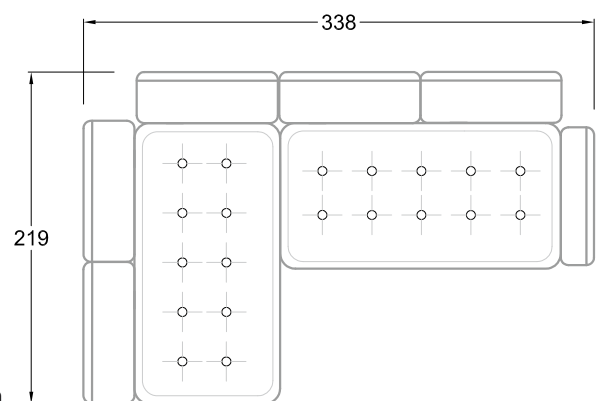

FN  
 Sofa mit 2  
 Lehnen und 2  
 Armlehnen

F  
 Sofa mit  
 4 Lehnen

Xli  
 Récamière  
 3 Lehnen

Xre  
 Récamière  
 3 Lehnen

Rli  
 Récamière  
 2 Lehnen

Rre  
 Récamière  
 2 Lehnen

Day Bed  
 Single

Day Bed  
 Double  
 2 Lehnen

Breites Sofa

Doppel-Ecke

Großes U

Ecke mit  
2 Arm- und  
3 Rückenlehnen  
2xFS-3xLR-2xLN

Ecke mit  
1 Arm- und  
4 Rückenlehnen  
2xFS-4xLR-1xLN

Ecke mit  
1 Arm- und  
5 Rückenlehnen  
2xFS-5xLR-1xLN

Ecke symmetrisch  
mit 1 Arm- und  
6 Rückenlehnen  
2xFS-1xES-6xLR-1xLN

Breites Sofa mit  
2 Arm- und  
4 Rückenlehnen  
2xFS-4xLR-2xLN

Sofa mit  
2 Arm- und 2 Rückenlehnen  
FS-2xLR-2xLN

Sofa mit  
1 Arm- und 3 Rückenlehnen  
FS-3xLR-1xLN

Kleine Ecke mit  
1 Arm- und 4 Rückenlehne  
1xFS-1xES-4xLR-1xLN