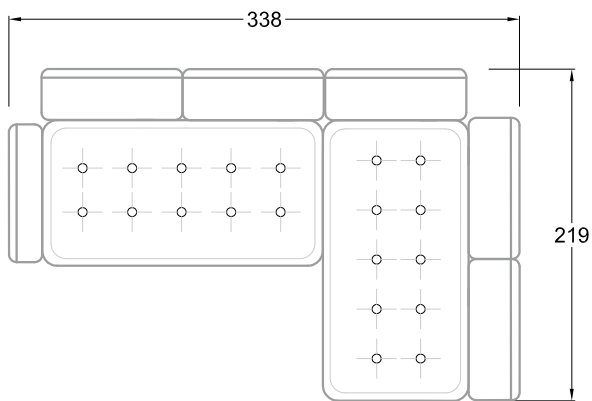

FN  
 Sofa mit 2  
 Lehnen und 2  
 Armlehnen

F  
 Sofa mit  
 4 Lehnen

Xli  
 Récamière  
 3 Lehnen

Xre  
 Récamière  
 3 Lehnen

Rli  
 Récamière  
 2 Lehnen

Rre  
 Récamière  
 2 Lehnen

Day Bed  
 Single

Day Bed  
 Double  
 2 Lehnen

Breites Sofa

Doppel-Ecke

Großes U

Ecke mit  
2 Arm- und  
3 Rückenlehnen  
2xFS-3xLR-2xLN

Ecke mit  
1 Arm- und  
4 Rückenlehnen  
2xFS-4xLR-1xLN

Ecke mit  
1 Arm- und  
5 Rückenlehnen  
2xFS-5xLR-1xLN

Ecke symmetrisch  
mit 1 Arm- und  
6 Rückenlehnen  
2xFS-1xES-6xLR-1xLN

Breites Sofa mit  
2 Arm- und  
4 Rückenlehnen  
2xFS-4xLR-2xLN

Sofa mit  
2 Arm- und 2 Rückenlehnen  
FS-2xLR-2xLN

Sofa mit  
1 Arm- und 3 Rückenlehnen  
FS-3xLR-1xLN

Kleine Ecke mit  
1 Arm- und 4 Rückenlehne  
1xFS-1xES-4xLR-1xLN