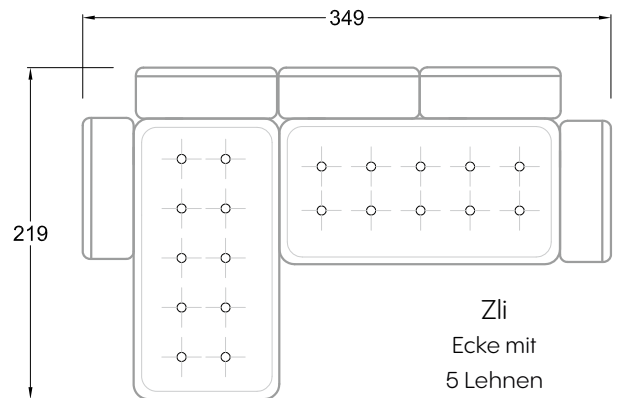

FN  
 Sofa mit 2  
 Lehnen und 2  
 Armlehnen

F  
 Sofa mit  
 4 Lehnen

Xli  
 Récamière  
 3 Lehnen

Xre  
 Récamière  
 3 Lehnen

Rli  
 Récamière  
 2 Lehnen

Rre  
 Récamière  
 2 Lehnen

Day Bed  
 Single

Day Bed  
 Double  
 2 Lehnen

Breites Sofa

Doppel-Ecke

Großes U

Ecke mit  
2 Arm- und  
3 Rückenlehnen  
2xFS-3xLR-2xLN

Ecke mit  
1 Arm- und  
4 Rückenlehnen  
2xFS-4xLR-1xLN

Ecke mit  
1 Arm- und  
5 Rückenlehnen  
2xFS-5xLR-1xLN

Ecke symmetrisch  
mit 1 Arm- und  
6 Rückenlehnen  
2xFS-1xES-6xLR-1xLN