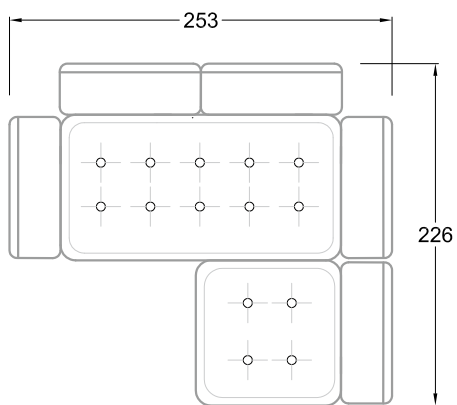

FN  
 Sofa mit 2  
 Lehnen und 2  
 Armlehnen

F  
 Sofa mit  
 4 Lehnen

Xli  
 Récamière  
 3 Lehnen

Xre  
 Récamière  
 3 Lehnen

Rli  
 Récamière  
 2 Lehnen

Rre  
 Récamière  
 2 Lehnen

Day Bed  
 Single

Day Bed  
 Double  
 2 Lehnen

Breites Sofa

Doppel-Ecke

Großes U

Ecke mit  
2 Arm- und  
3 Rückenlehnen  
2xFS-3xLR-2xLN

Ecke mit  
1 Arm- und  
4 Rückenlehnen  
2xFS-4xLR-1xLN

Ecke mit  
1 Arm- und  
5 Rückenlehnen  
2xFS-5xLR-1xLN

Ecke symmetrisch  
mit 1 Arm- und  
6 Rückenlehnen  
2xFS-1xES-6xLR-1xLN