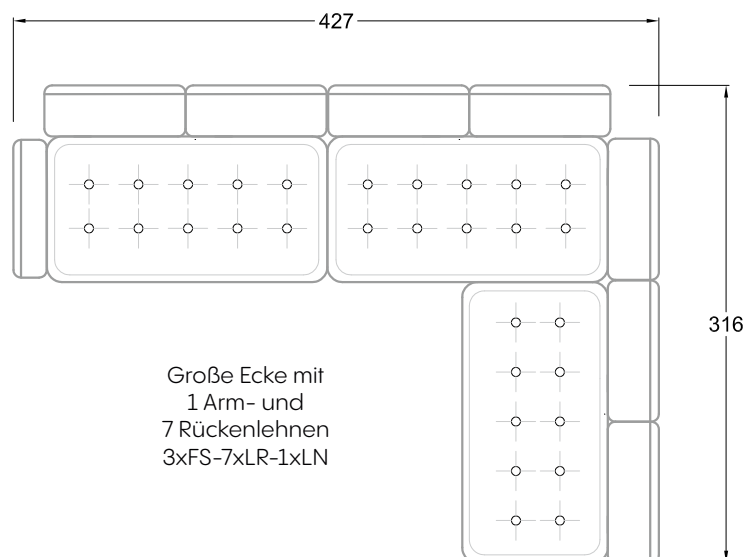

Breites Sofa

Doppel-Ecke

Großes U

Ecke mit  
2 Arm- und  
3 Rückenlehnen  
2xFS-3xLR-2xLN

Ecke mit  
1 Arm- und  
4 Rückenlehnen  
2xFS-4xLR-1xLN

Ecke mit  
1 Arm- und  
5 Rückenlehnen  
2xFS-5xLR-1xLN

Ecke symmetrisch  
mit 1 Arm- und  
6 Rückenlehnen  
2xFS-1xES-6xLR-1xLN

Breites Sofa mit  
2 Arm- und  
4 Rückenlehnen  
2xFS-4xLR-2xLN

Sofa mit  
2 Arm- und 2 Rückenlehnen  
FS-2xLR-2xLN

Sofa mit  
1 Arm- und 3 Rückenlehnen  
FS-3xLR-1xLN

Kleine Ecke mit  
1 Arm- und 4 Rückenlehne  
1xFS-1xES-4xLR-1xLN

Große Ecke mit  
1 Arm- und  
7 Rückenlehnen  
3xFS-7xLR-1xLN

**Ohlinda 118**  
Stuhlsessel

A 118  
Ohne Armlehnen

B 118  
Mit Armlehnen

**Ohlinda N 118E**  
Tisch

**Ohlinda N118R**  
Tisch