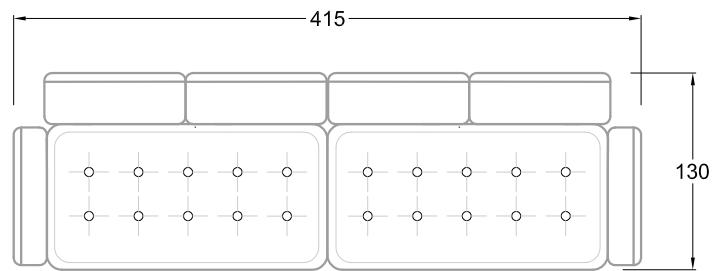

FN  
 Sofa mit 2  
 Lehnen und 2  
 Armlehnen

F  
 Sofa mit  
 4 Lehnen

Xli  
 Récamière  
 3 Lehnen

Xre  
 Récamière  
 3 Lehnen

Rli  
 Récamière  
 2 Lehnen

Rre  
 Récamière  
 2 Lehnen

Day Bed  
 Single

Day Bed  
 Double  
 2 Lehnen

Breites Sofa

Doppel-Ecke

Großes U

Ecke mit  
2 Arm- und  
3 Rückenlehnen  
2xFS-3xLR-2xLN

Ecke mit  
1 Arm- und  
4 Rückenlehnen  
2xFS-4xLR-1xLN

Ecke mit  
1 Arm- und  
5 Rückenlehnen  
2xFS-5xLR-1xLN

Ecke symmetrisch  
mit 1 Arm- und  
6 Rückenlehnen  
2xFS-1xES-6xLR-1xLN

Breites Sofa mit  
2 Arm- und  
4 Rückenlehnen  
2xFS-4xLR-2xLN

Sofa mit  
2 Arm- und 2 Rückenlehnen  
FS-2xLR-2xLN

Sofa mit  
1 Arm- und 3 Rückenlehnen  
FS-3xLR-1xLN

Kleine Ecke mit  
1 Arm- und 4 Rückenlehne  
1xFS-1xES-4xLR-1xLN