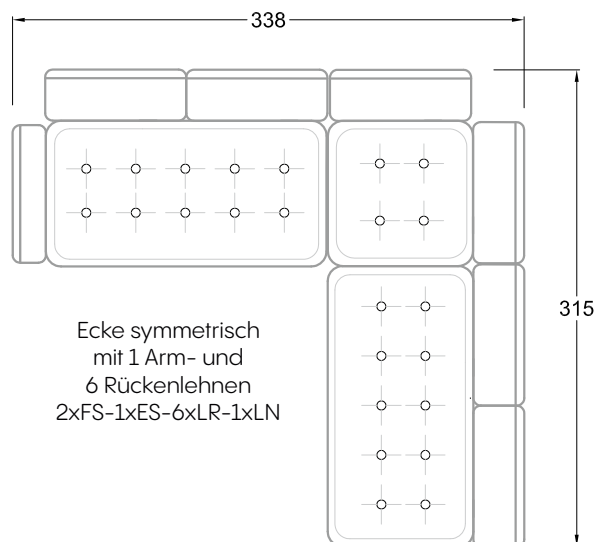

FN  
 Sofa mit 2  
 Lehnen und 2  
 Armlehnen

F  
 Sofa mit  
 4 Lehnen

Xli  
 Récamière  
 3 Lehnen

Xre  
 Récamière  
 3 Lehnen

Rli  
 Récamière  
 2 Lehnen

Rre  
 Récamière  
 2 Lehnen

Day Bed  
 Single

Day Bed  
 Double  
 2 Lehnen

Breites Sofa

Doppel-Ecke

Großes U

Ecke mit  
2 Arm- und  
3 Rückenlehnen  
2xFS-3xLR-2xLN

Ecke mit  
1 Arm- und  
4 Rückenlehnen  
2xFS-4xLR-1xLN

Ecke mit  
1 Arm- und  
5 Rückenlehnen  
2xFS-5xLR-1xLN

Ecke symmetrisch  
mit 1 Arm- und  
6 Rückenlehnen  
2xFS-1xES-6xLR-1xLN

Breites Sofa mit  
2 Arm- und  
4 Rückenlehnen  
2xFS-4xLR-2xLN

Sofa mit  
2 Arm- und 2 Rückenlehnen  
FS-2xLR-2xLN

Sofa mit  
1 Arm- und 3 Rückenlehnen  
FS-3xLR-1xLN

Kleine Ecke mit  
1 Arm- und 4 Rückenlehne  
1xFS-1xES-4xLR-1xLN