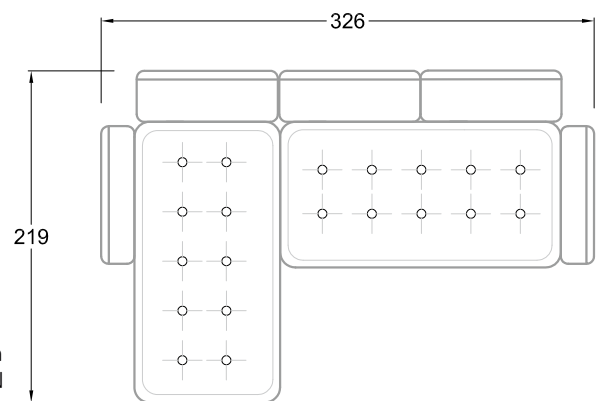

FN  
 Sofa mit 2  
 Lehnen und 2  
 Armlehnen

F  
 Sofa mit  
 4 Lehnen

Xli  
 Récamière  
 3 Lehnen

Xre  
 Récamière  
 3 Lehnen

Rli  
 Récamière  
 2 Lehnen

Rre  
 Récamière  
 2 Lehnen

Day Bed  
 Single

Day Bed  
 Double  
 2 Lehnen

Breites Sofa

Doppel-Ecke

Großes U

Ecke mit  
2 Arm- und  
3 Rückenlehnen  
2xFS-3xLR-2xLN

Ecke mit  
1 Arm- und  
4 Rückenlehnen  
2xFS-4xLR-1xLN

Ecke mit  
1 Arm- und  
5 Rückenlehnen  
2xFS-5xLR-1xLN

Ecke symmetrisch  
mit 1 Arm- und  
6 Rückenlehnen  
2xFS-1xES-6xLR-1xLN

Breites Sofa mit  
2 Arm- und  
4 Rückenlehnen  
2xFS-4xLR-2xLN

Sofa mit  
2 Arm- und 2 Rückenlehnen  
FS-2xLR-2xLN

Sofa mit  
1 Arm- und 3 Rückenlehnen  
FS-3xLR-1xLN

Kleine Ecke mit  
1 Arm- und 4 Rückenlehne  
1xFS-1xES-4xLR-1xLN