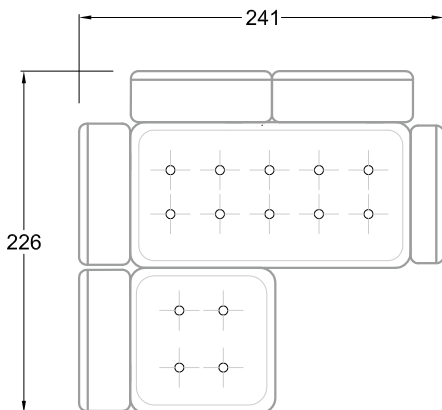

FN  
 Sofa mit 2  
 Lehnen und 2  
 Armlehnen

F  
 Sofa mit  
 4 Lehnen

Xli  
 Récamière  
 3 Lehnen

Xre  
 Récamière  
 3 Lehnen

Rli  
 Récamière  
 2 Lehnen

Rre  
 Récamière  
 2 Lehnen

Day Bed  
 Single

Day Bed  
 Double  
 2 Lehnen

Breites Sofa

Doppel-Ecke

Großes U

Ecke mit  
2 Arm- und  
3 Rückenlehnen  
2xFS-3xLR-2xLN

Ecke mit  
1 Arm- und  
4 Rückenlehnen  
2xFS-4xLR-1xLN

Ecke mit  
1 Arm- und  
5 Rückenlehnen  
2xFS-5xLR-1xLN

Ecke symmetrisch  
mit 1 Arm- und  
6 Rückenlehnen  
2xFS-1xES-6xLR-1xLN

Breites Sofa mit  
2 Arm- und  
4 Rückenlehnen  
2xFS-4xLR-2xLN

Sofa mit  
2 Arm- und 2 Rückenlehnen  
FS-2xLR-2xLN

Sofa mit  
1 Arm- und 3 Rückenlehnen  
FS-3xLR-1xLN

Kleine Ecke mit  
1 Arm- und 4 Rückenlehne  
1xFS-1xES-4xLR-1xLN