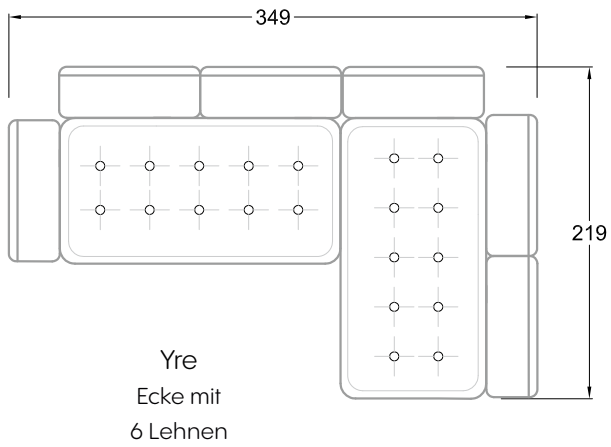

FN  
 Sofa mit 2  
 Lehnen und 2  
 Armlehnen

F  
 Sofa mit  
 4 Lehnen

Xli  
 Récamière  
 3 Lehnen

Xre  
 Récamière  
 3 Lehnen

Rli  
 Récamière  
 2 Lehnen

Rre  
 Récamière  
 2 Lehnen

Day Bed  
 Single

Day Bed  
 Double  
 2 Lehnen

Breites Sofa

Doppel-Ecke

Großes U

Ecke mit  
2 Arm- und  
3 Rückenlehnen  
2xFS-3xLR-2xLN

Ecke mit  
1 Arm- und  
4 Rückenlehnen  
2xFS-4xLR-1xLN

Ecke mit  
1 Arm- und  
5 Rückenlehnen  
2xFS-5xLR-1xLN

Ecke symmetrisch  
mit 1 Arm- und  
6 Rückenlehnen  
2xFS-1xES-6xLR-1xLN