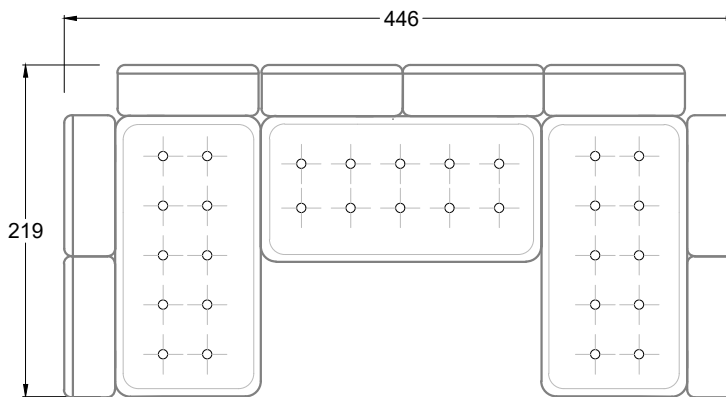

FN  
 Sofa mit 2  
 Lehnen und 2  
 Armlehnen

F  
 Sofa mit  
 4 Lehnen

Xli  
 Récamière  
 3 Lehnen

Xre  
 Récamière  
 3 Lehnen

Rli  
 Récamière  
 2 Lehnen

Rre  
 Récamière  
 2 Lehnen

Day Bed  
 Single

Day Bed  
 Double  
 2 Lehnen

Breites Sofa

Doppel-Ecke

Großes U

Ecke mit  
2 Arm- und  
3 Rückenlehnen  
2xFS-3xLR-2xLN

Ecke mit  
1 Arm- und  
4 Rückenlehnen  
2xFS-4xLR-1xLN

Ecke mit  
1 Arm- und  
5 Rückenlehnen  
2xFS-5xLR-1xLN

Ecke symmetrisch  
mit 1 Arm- und  
6 Rückenlehnen  
2xFS-1xES-6xLR-1xLN