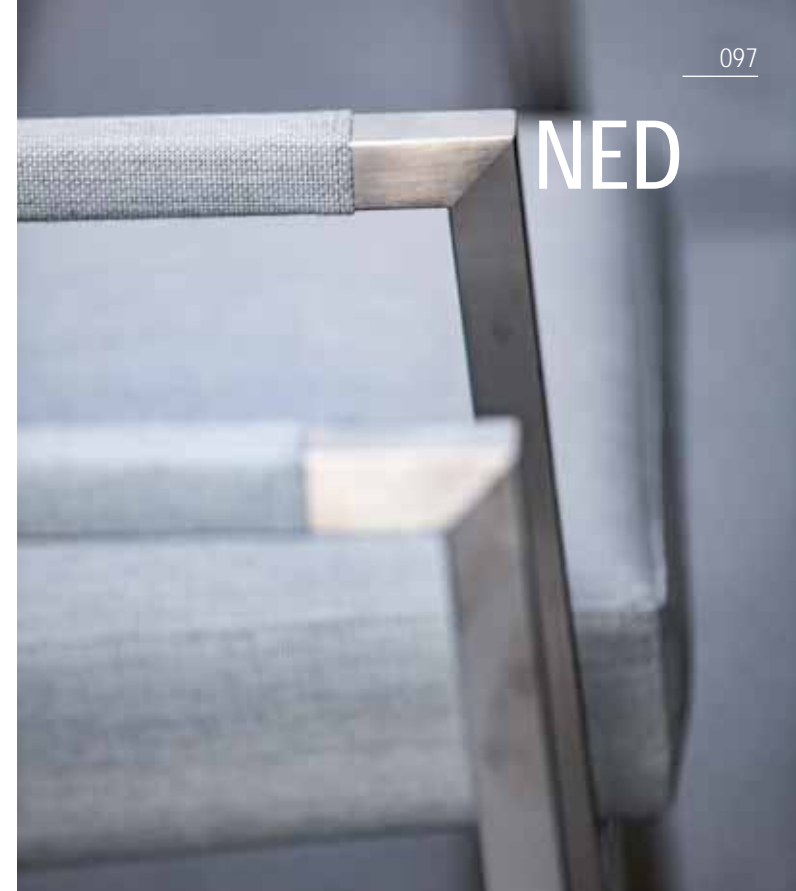

55 x 57 x 85 cm
Sitzhöhe 49 cm

Die Farbdarstellung kann vom Original abweichen.

NED

 NOAH
T1G1-006-059

 NED
G162-002-151

 NIDEN
G407-151-160
G407-151-200
G418-151-000

NED

AUSFÜHRUNG