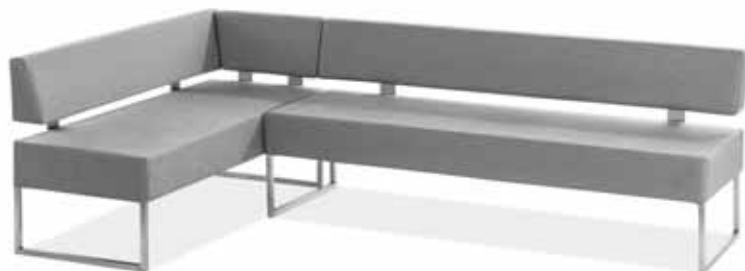

NOAH
T1G1-006-059

TINA
G231-062-340

NIDEN
G407-151-160
G407-151-200
G418-151-000

Polster:
Quick dry –
Schnelltrocknendes
Polstermaterial