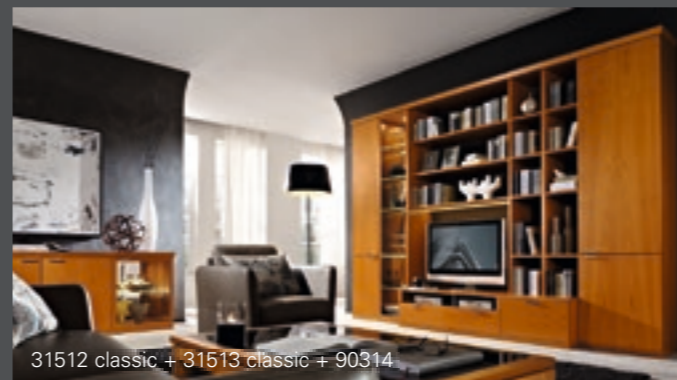

31325 + 90329

Das Classic-Abdeckblatt in Verbindung mit der eleganten und edlen Ausführung Kirschbaum erzeugt einen verführerischen klassischen Charme. Dabei bleibt es dennoch ein durch und durch modernes Möbel.