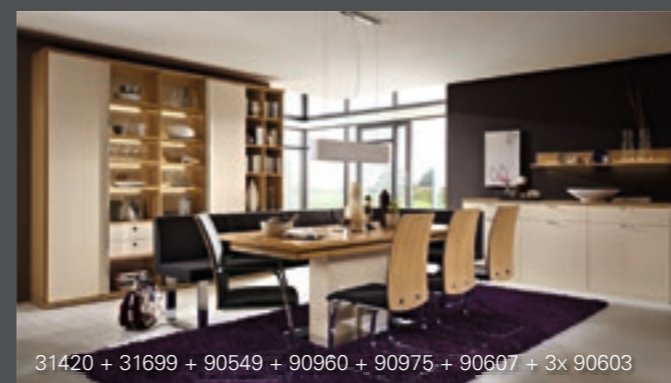

31420 + 31699 + 90549 + 90960 + 90975 + 90607 + 3x 90603