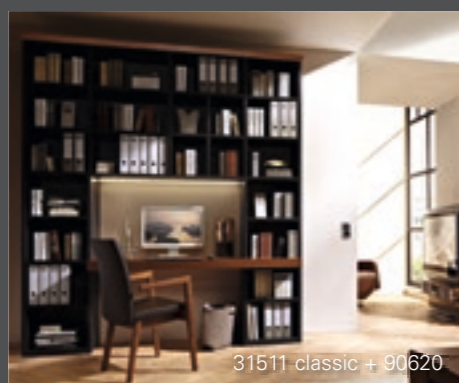

31861 classic + 90620 + 90616 + 90330

31511 classic + 90620