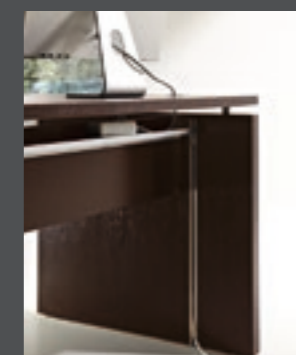

Durchdacht: Lösungen für jedes Kabel.