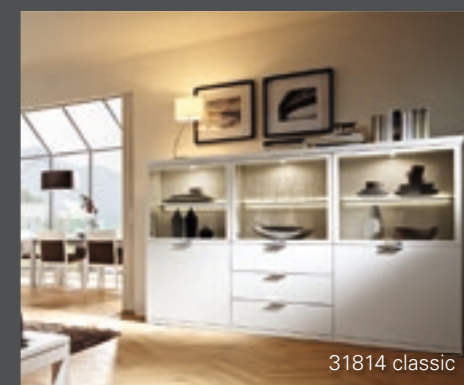

31420 + 31699 + 90549 + 90960 + 90975 + 90607 + 3x 90603

31509 classic + 31810 classic + 90302

31509 classic

Ein Traum in Lack weiß mit einem Classic-Abdeckblatt: sanft öffnen sich die Synchronschiebetüren und gleiten vor die Regalelemente. Dafür sind die Schubkästen mit eleganten Push-to-open Griffplatten ausgestattet. So verknüpfen Sie auf dezente Art eine kultivierte Bibliotheksatmosphäre und viel Stauraum mit den Anforderungen des modernen Informationszeitalters.