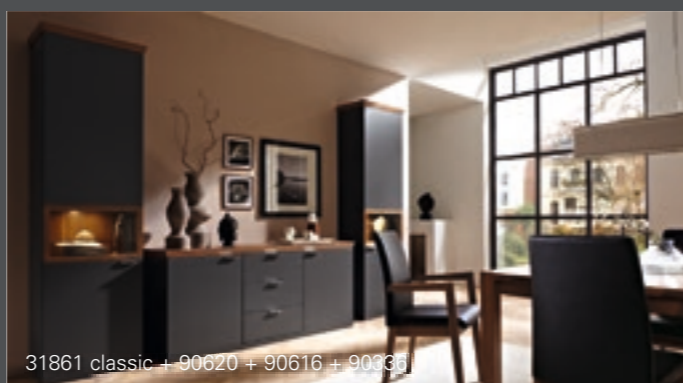

31511 classic + 90620

31861 classic + 90620 + 90616 + 90330

Erleben Sie die Flexibilität dieses Programm vom Speisezimmer über das drehbare TV-Element bis zum charmanten kleinen Arbeitsplatz – all das in einem faszinierenden Ambiente. Das Wohnbild erhält durch den stilvollen Mix aus Lack graphit und Nussbaum nova eine modern-elegante Note, die durch die Classic-Abdeckblätter zusätzliche Unterstützung findet.