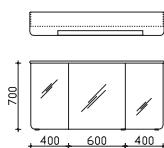

Aufsatzleuchten optional bestellbar!

Höhe	Breite	Tiefe	Bestell-Text	Anschlag	Korpusausführung	EEK	PG 1	PG 2	PG 3
700	1400	32	CS-SP 03				-		

Spiegelschrank
inkl. Beleuchtung, 230V, LM T5, 13W
3 Drehtüren, einfach verspiegelt, 6 Glaseinlegeböden
Schalter/Steckdose
Anschlag von links: R L L

Höhe	Breite	Tiefe	Bestell-Text	Anschlag	Korpusausführung	EEK	PG 1	PG 2	PG 3
724	1420	225	CS-SPS 03		Comfort N	A++-A (1)	-