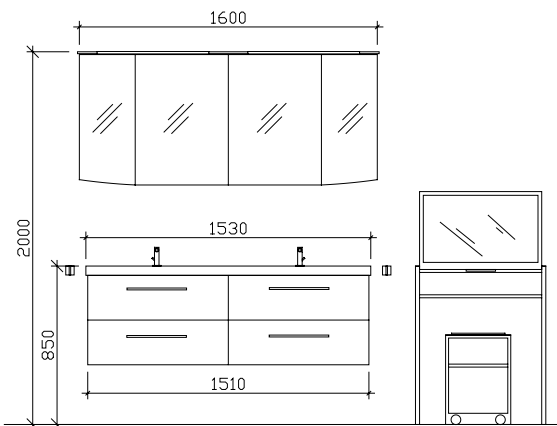

Kunde:

Lieferant:

PELIPAL GmbH
Hans-Wilhelm-Peters-Straße 2
33189 Schlängen

Datum:

Laufzeit:

Lieferzeit:

Tel.:

Fax:

Mindestbestellwert:

Frachtkosten:

Incoterm:

30 Arbeitstage

05252/848-0

05252/848-158

Block:

Maß in mm:
1210/300/300

Energieeffizienzangaben siehe Typenplan

Front: Sangallo Grau quer
Korpusfarbe: Sangallo Grau quer
Akzentfarbe: /
KorpUSAusführung: Comfort N
Schubkasten: Metallzarge mit Softeinzug
WT-Plattenfarbe: /
Stollenfarbe: /
Griff/Knopf: N1
Montage: wandhängend
Archiv-Nr.: 1-CS-R6-1

Pos.	Stk.	Artikel-Nr. / Anschlag	Beschreibung	Comfort N Punkte
1	1	CS-MMDWTR 51-1530	Mineralmarmor-Doppelwaschtisch	0
2	1	CS-WTUSLB 08	Waschtischunterschrank	0
3	1	CS-SPS 62	Spiegelschrank	0
Kombinationspreis:				0
Separat zu bestellen:				
4	2	EB-L-WP 02	LED-Zusatzbeleuchtung für Waschplatz	0
5	1	EM-ST 01	Schminktisch	0
6	1	EM-RH 01-W	Rollhocker mit Ablage und Sitzkissen	0
7	2	EHM-20-C	Einhebelmischer	0
8	2	HHW1-32-CGL	Handtuchhalter 1-armig	0
Gesamtwert Zusatzartikel:				0
Gesamtwert inkl. Zusatzartikel:				0

Änderungen und Irrtümer vorbehalten!