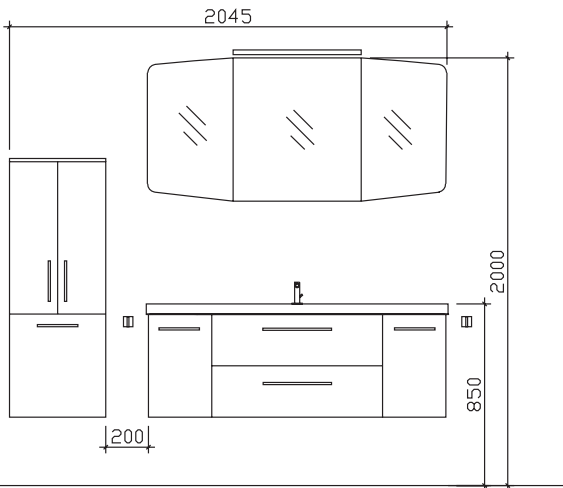

Kunde:

Lieferant:

PELIPAL GmbH
Hans-Wilhelm-Peters-Straße 2
33189 Schlangen

Datum:

Laufzeit:

Lieferzeit:

Tel.:

Fax:

Mindestbestellwert:

Frachtkosten:

Incoterm:

30 Arbeitstage

05252/848-0

05252/848-158

Block:

Maß in mm:

450/1450

Energieeffizienzangaben siehe Typenplan

Front: Riviera Eiche quer
Korpusfarbe: Riviera Eiche quer
Akzentfarbe: /
Korpusausführung: Comfort N
Schubkasten: Metallzarge mit Softeinzug
WT-Plattenfarbe: /
Stollenfarbe: /
Griff/Knopf: N1
Montage: wandhängend
Archiv-Nr.: 1-CS-F35-2-1210-RET2

Pos.	Stk.	Artikel-Nr. / Anschlag	Beschreibung	Comfort N Punkte
1	1	CS-MMWTR 51-1410	Mineralmarmor-Waschtisch	0
2	1	CS-WTUSL 06	Waschtischunterschrank	0
3	1	CS-SPS 78-RA	Spiegelschrank	0
Kombinationspreis:				0
Separat zu bestellen:				
4	1	EB-L-WP 02	LED-Zusatzbeleuchtung für Waschplatz	0
5	1	CS-MD 06	L/R Midischrank	0
6	2	HHWE 2-325	Handtuchhalter eckig, zur Wandmontage	0
Gesamtwert Zusatzartikel:				0
Gesamtwert inkl. Zusatzartikel:				0

Änderungen und Irrtümer vorbehalten!