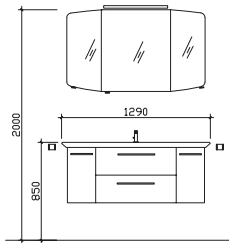

30 Arbeitstage

05252/848-0

05252/848-158

Block:

Maß in mm:

1210

Energieeffizienzangaben siehe Typenplan

Front: Weiß Hochglanz
 Korpusfarbe: Weiß Glanz
 Akzentfarbe: /
 Korpusausführung: Comfort N
 Schubkasten: Metallzarge mit Softeinzug
 WT-Plattenfarbe: /
 Stollenfarbe: /
 Griff/Knopf: N1
 Montage: wandhängend
 Archiv-Nr.: 1-CS-R26-1