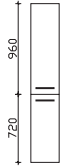

Hochschrank
2 Drehtüren, 1 Auszug, 3 Glaseinlegeböden

Bitte Türanschlag links (L), rechts (R) angeben!

Höhe	Breite	Tiefe	Bestell-Text	Anschlag	KorpUSAusführung	EEK	PG 1	PG 2	PG 3
1680	300	330	CS-HS 01	L/R	Basis X		-		
				L/R	Comfort N		-