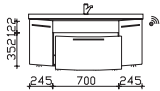

Höhe	Breite	Tiefe	Bestell-Text	Anschlag	KorpUSAusführung	EEK	PG 1	PG 2	PG 3
490	1190	462	CS-WTUSLB 03		Basis X	A++-A (1)	-		
					Comfort N	A++-A (1)	-